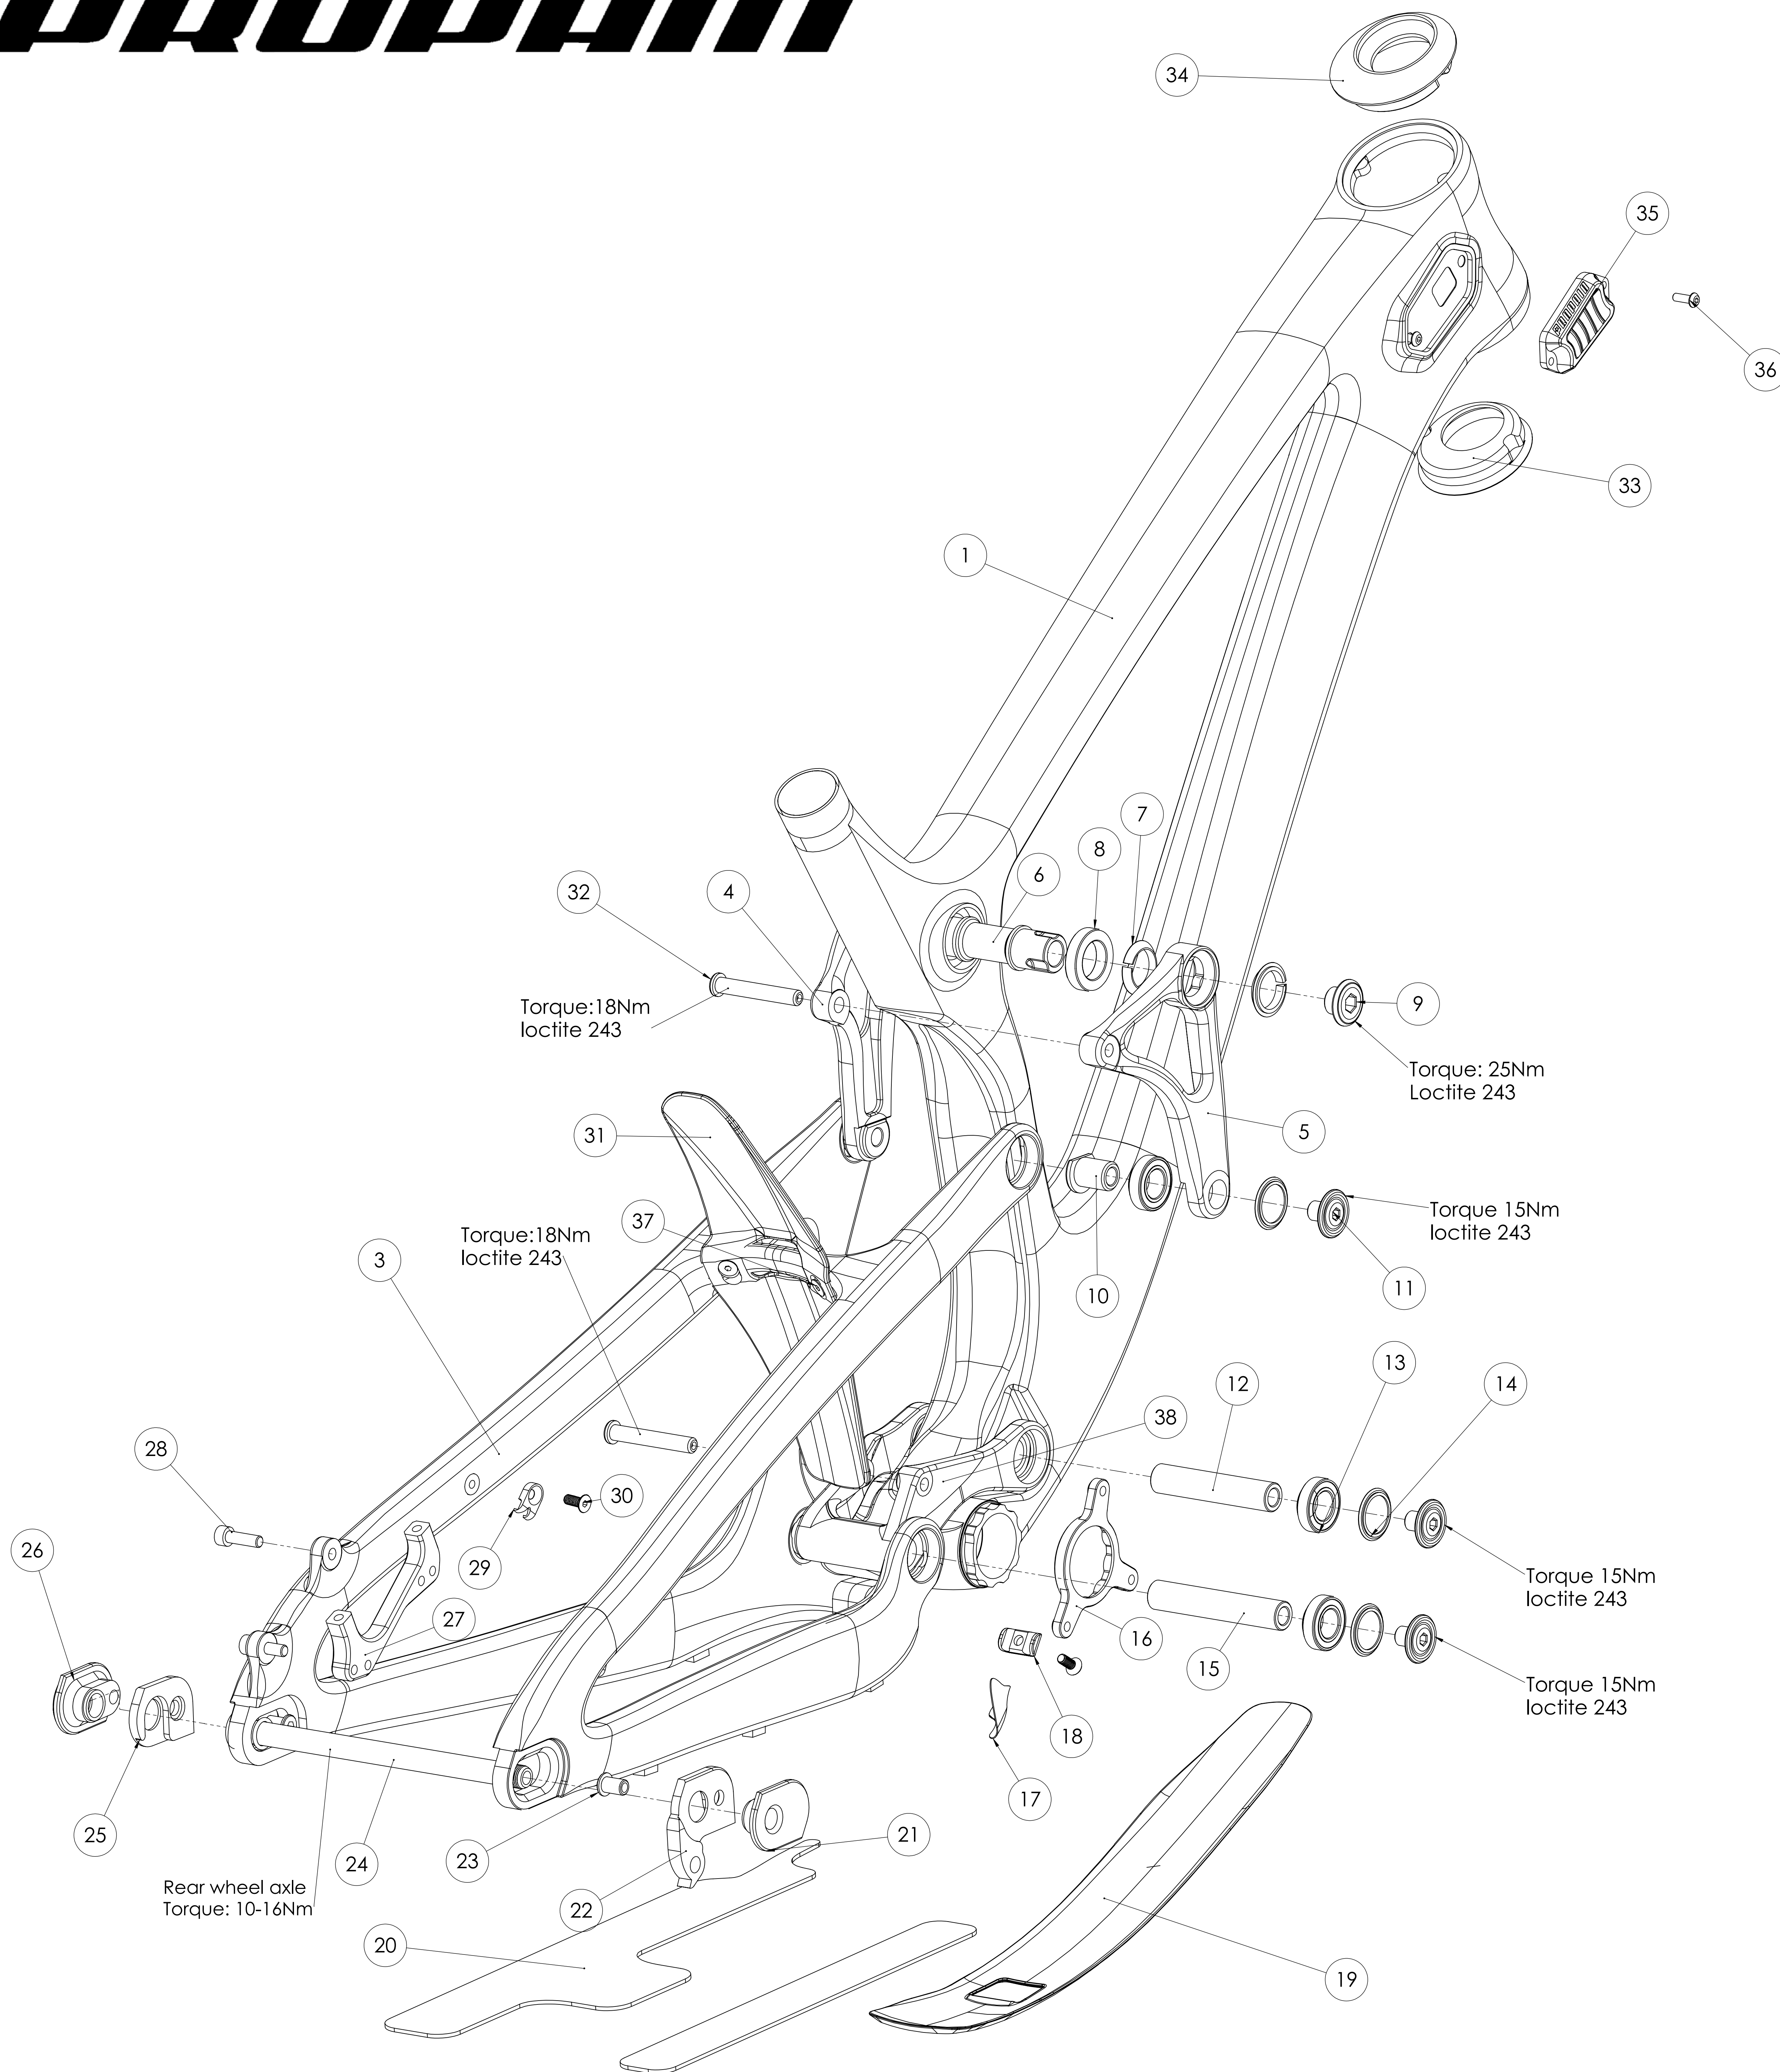

PROPAIN

NO	Propain Part No-version	Description	QTY
1	000419-AE	Rage_CF_frame_main	1
2	000536-AB	Rage_CF_frame_main_small	1
3	000507-AD	Rear_triangle_Rage_CF	1
4	000504-AA	Lever_high_for_29er	1
5	000792-AA	Lever_high_right_for29er	1
6	000438-AA	Upper_lever_axle	1
7	000368-AB	Clamp_ring	4
8	000367-AA	Bearing_20x32x7	2
9	000369-AB	Axle_cap_M14x1	2
10	000181-AA	Axle_15x18-5_M10x1	2
11	000600-AB	15mm_Axle_cap	6
12	000935-AA	000935-AA_Axle_15dia_73,5mm_M10x1	1
13	000176-AA	Bearing_15x28x7_flange	6
14	000602-AB	Dust_cap_seal	6
15	000936-AA	000936-AA_Axle_15dia_82mm_M10x1	1
16	000179-AC	ISCG_05_removable	1
17	000526-AA	Chain_suck_protection	1
18	000275-AA	Cable_guide_2_12-026-000AC+	1
19	000522-AA	DT-protector_RageCF	1
20	000559-AA	RageCF_chain_and_seat_stay_protection	1
21	000508-AA	Dropout_Driveside_outer	1
22	000511-AA	Hanger_long	1
23	000518-AA	Bolt_M8x0.75x12_chainring-style	2
24	000747-AA	X12-axle_157mm_assembly	1
25	000510-AA	Dropout_Nonedriveside_inner	1
26	000509-AA	Dropout_Nonedriveside_outer	1
27	000516-AB	Brake_adapter_rage_cf	1
28	000520-AA	Bolt_M6x20_DIN912	2
29	000057-AA	Cable_guide_1	2
30	000056-AA	Bolt_M5x12_countersunk	3
31	000887-AA	-AA_Mud_fender	1
32	000186-AA	Bolt_M8x50_custom	2
33	000842-AA	Reach_adjust_bottom_6mm	1
34	000843-AA	Reach_adjust_insert_top_6mm	1
35	000517-AA	Fork_bumper_rage_carbon	2
36	000521-AA	Bolt_M4x12_roundhead_ISO 7380-1	4
37	000474-AA	Bolt_M5x16_DIN7991	2
38	000831-AA	AA_Lever_low_29er	1

Rage Carbon 29" standards

Maximum fork travel	190mm
Shock length	250mm
Shock travel	70mm
Shock mount top / bottom	8mm x 25mm (top & bottom)
Rear wheel travel	200mm
Bottom bracket	83mm BSA
Brake mount	Post mount 200
Seat post	31,6mm
Head set (S.H.I.S.)	Top: IS42 / Bottom: IS42
Rear wheel axle	X12 (for 157mmhubs)
Rear hub width	157mm
Chain Line	56,5mm
Chain guide mount	ISCG05