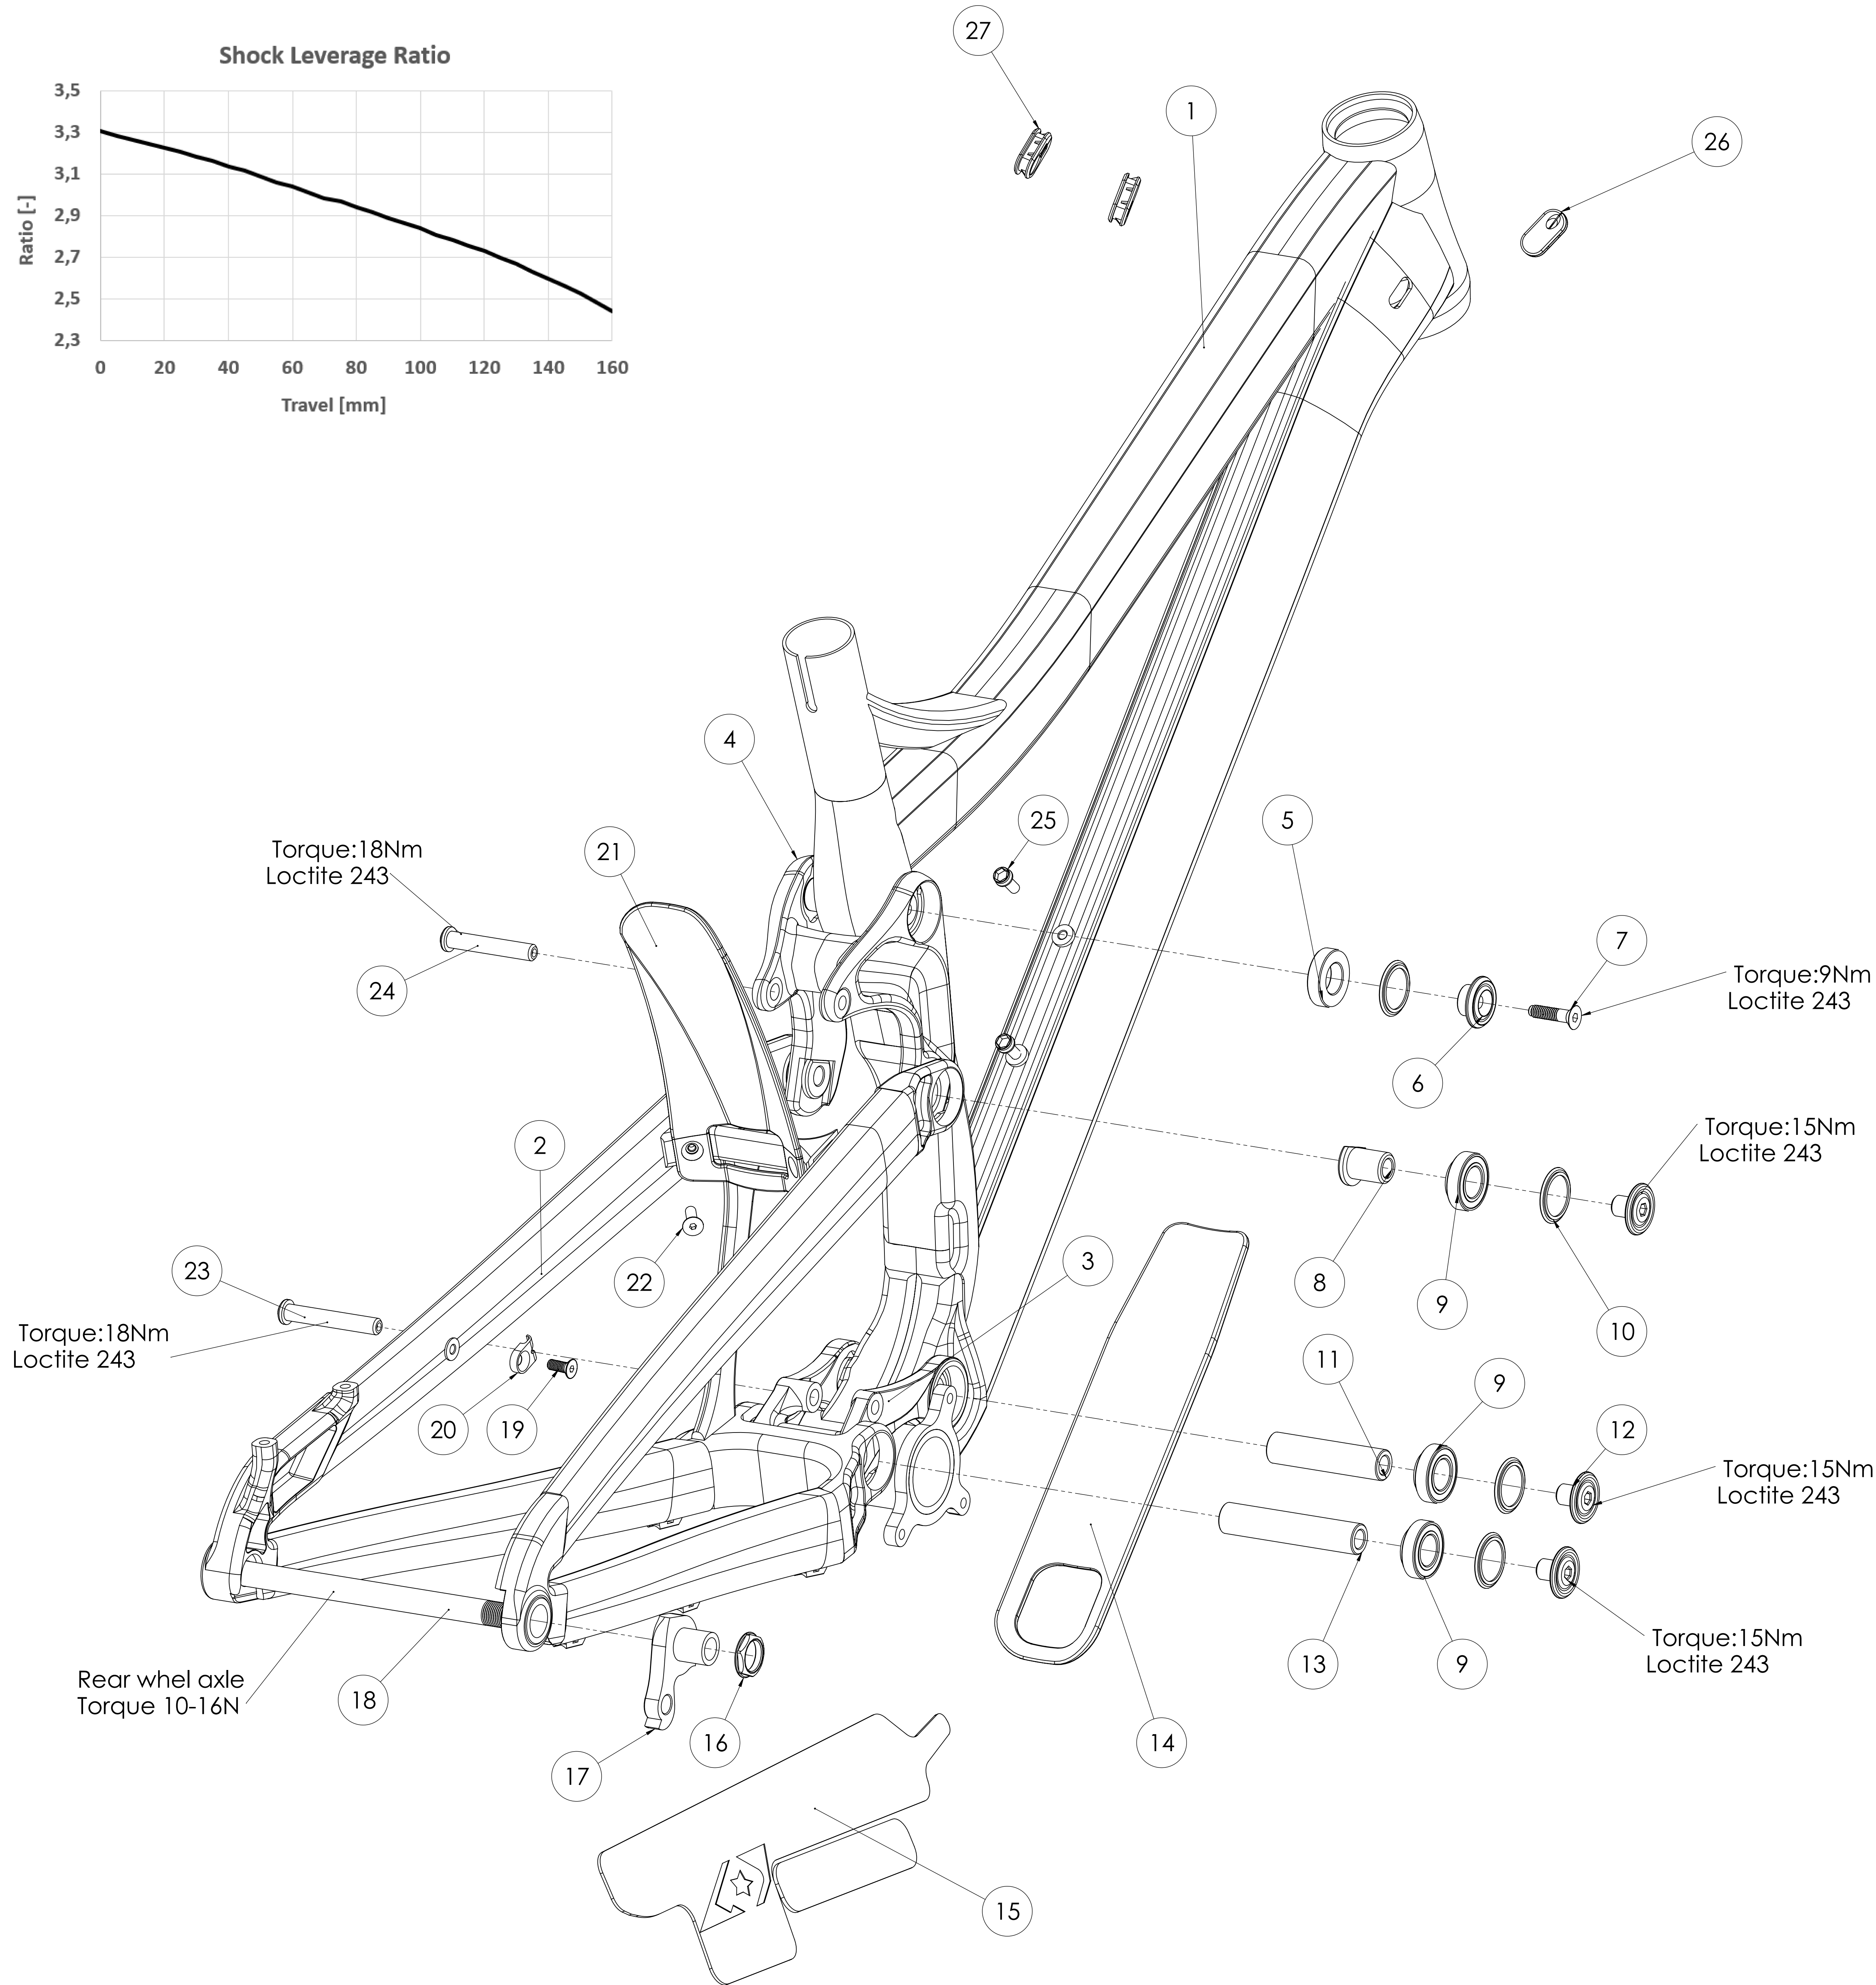

PROPAIN

NO	Propain part number-version	Description	QTY.
1	000815-AA	Tyee_V4_frame_main	1
2	000795-AA	Rear_triangle	1
3	000174-AC	Lever_low_Tyee	1
4	000782-AB	Lever_High_Tyee	1
5	000006-AA	Acros Bearing_15x28x7_No61902	2
6	000784-AA	15mm_Axle_Cap	2
7	000788-AA	Bolt_M6x20_DIN7991	2
8	000181-AA	Axle_15x18-5_M10x1	2
9	000176-AA	Bearing_15x28x7_flange	6
10	000602-AB	Dust_cap_seal	8
11	000827-AA	Axle_15dia_62mm_M10x1	1
12	000600-AB	15mm_Axle_Cap	6
13	000828-AA	Axle_15dia_75mm_M10x1	1
14	000794-AA	DT_protector_Alloy_frames	1
15	000271-AB	Tyee&Spindriff_Chain_stay_protector_logo	1
16	000162-AA	Hanger_bolt	1
17	000161-AA	Hanger	1
18	000041-AB	X12-axle_assembly_Syntace	1
19	000056-AA	Bolt_M5x12_countersunk	2
20	000057-AA	Cable_clamp	2
21	000022-AC	Mud_fender	1
22	000474-AA	Bolt_M5x16_DIN7991	2
23	000186-AA	Bolt_M8x50_custom	1
24	000185-AA	Bolt_M8x47_custom	1
25	000733-AA	21A047-M512C	2
26	000664-AA	Velo VLD-150	2
27	000274-AB	Velo150-1	1

Tyee (V4) - Standards	
Shock length	210mm
Shock travel	55mm
Shock mount top	8mm x 30
Shock mount bottom	8mm x 25
Rear wheel travel	160mm
Bottom bracket	BSA 73mm
Brake mount	Post mount 180
Seat post diameter	31,6mm
Head set (S.H.I.S.)	Top: IS42 / Bottom: IS52
Rear wheel axle	Syntace X12 (148mm)
Rear hub width	Boost 148mm
Front derailleur mount	None
Chain line	52 mm (boost)
Chain guide mount	ISCG 05
Tire size	650B
Maxium fork travel	170mm