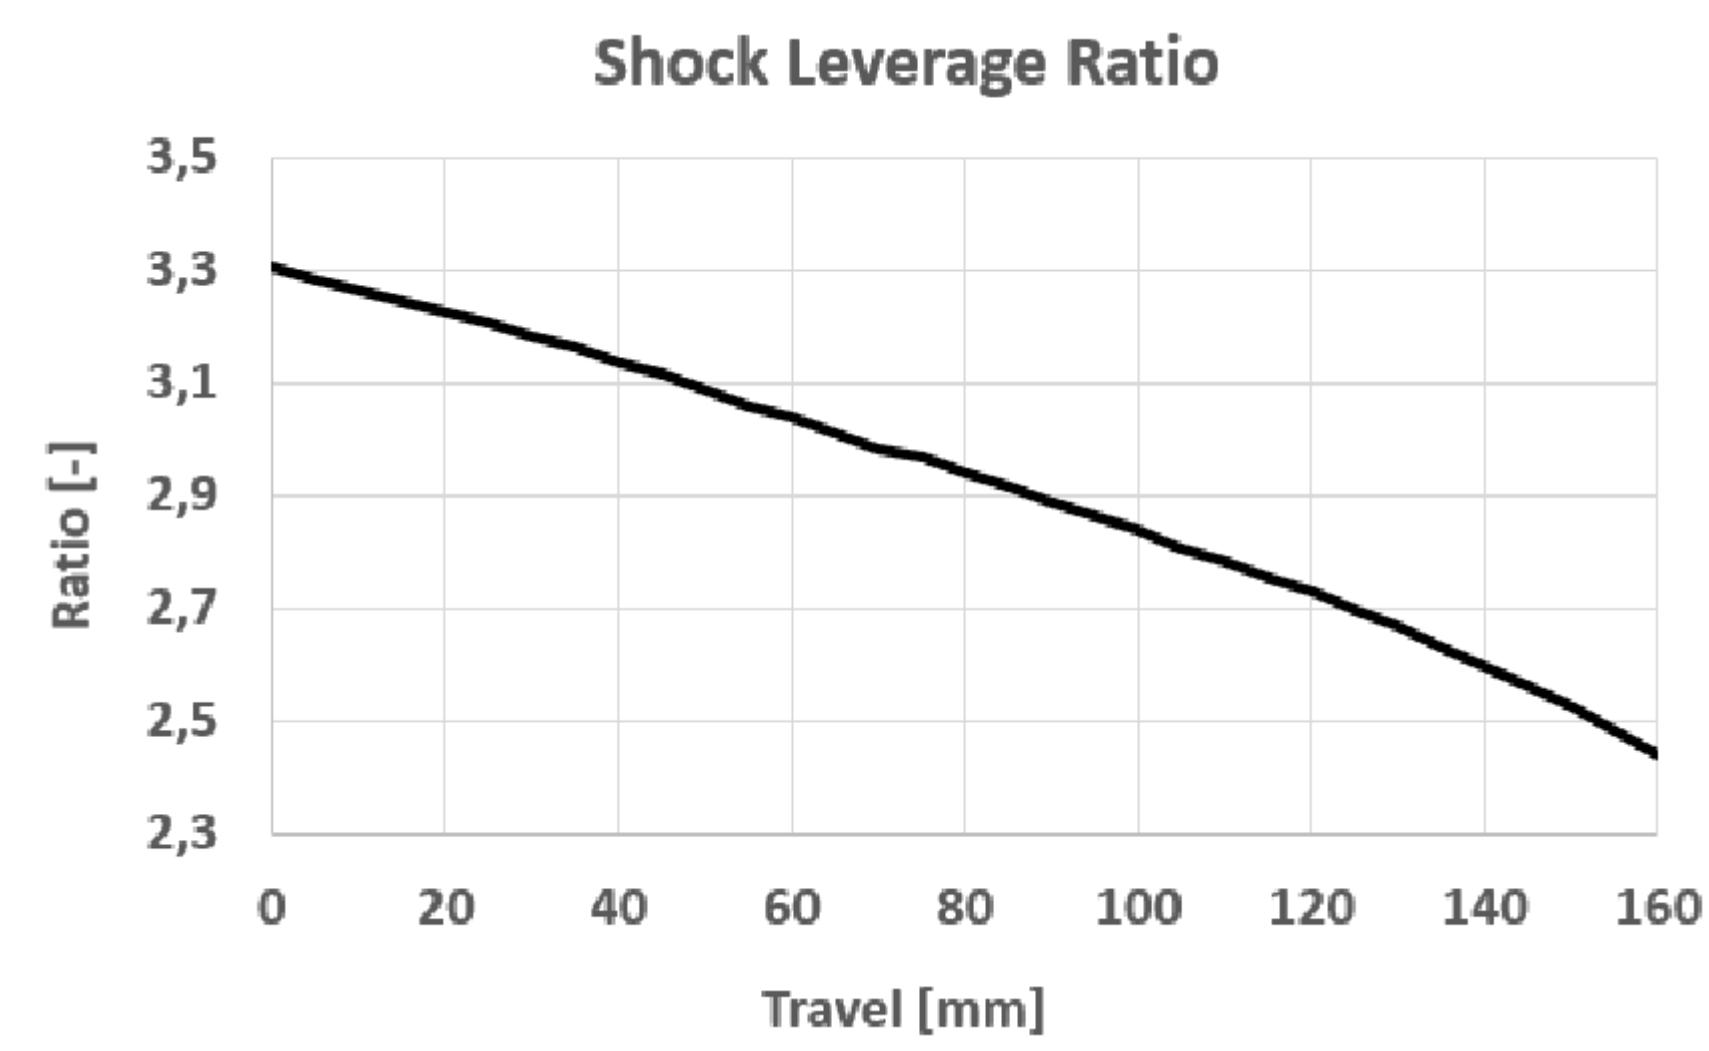

# PROPAIN

NO	Propain part number-version	Description	QTY.
1	000815-AA	Tyee_V4_frame_main	1
2	000795-AA	Rear_triangle	1
3	000174-AC	Lever_low_Tyee	1
4	000782-AB	Lever_High_Tyee	1
5	000006-AA	Bearing_15x28x7_No61902	4
6	000784-AA	15mm_Axle_Cap	2
7	000788-AA	Bolt_M6x20_DIN7991	2
8	000181-AA	Axle_15x18-5_M10x1	2
9	000176-AA	Bearing_15x28x7_flange	4
10	000602-AB	Dust_cap_seal	8
11	000827-AA	Axle_15dia_62mm_M10x1	1
12	000600-AB	15mm_Axle_Cap	6
13	000828-AA	Axle_15dia_75mm_M10x1	1
14	000794-AA	DT_protector_Alloy_frames	1
15	000271-AB	Tyee&Spindrift_Chain_stay_protector_logo	1
16	000162-AA	Hanger_bolt	1
17	000161-AA	Hanger	1
18	000041-AB	X12-axle_assembly_Syntace	1
19	000056-AA	Bolt_M5x12_countersunk	2
20	000057-AA	Cable_clamp	2
21	000022-AC	Mud_fender	1
22	000474-AA	Bolt_M5x16_DIN7991	2
23	000186-AA	Bolt_M8x50_custom	1
24	000185-AA	Bolt_M8x47_custom	1
25	000733-AA	Bolt_M5x13	2
26	000664-AA	Cable_inlet_grommet_derailleur_cable	2
27	000274-AB	Cable_inlet_grommet_hyd_cable	1

Tyee (V4) - Standards	
Shock length	210mm
Shock travel	55mm
Shock mount top	8mm $\phi$ x 30
Shock mount bottom	8mm $\phi$ x 25
Rear wheel travel	160mm
Bottom bracket	BSA 73mm
Brake mount	Post mount 180
Seat post diameter	31,6mm
Head set (S.H.I.S.)	Top: IS42 / Bottom: IS52
Rear wheel axle	Syntace X12 (148mm)
Rear hub width	Boost 148mm
Front derailleur mount	None
Chain line	52 mm (boost)
Chain guide mount	ISCG 05
Tire size	650B
Maxium fork travel	170mm