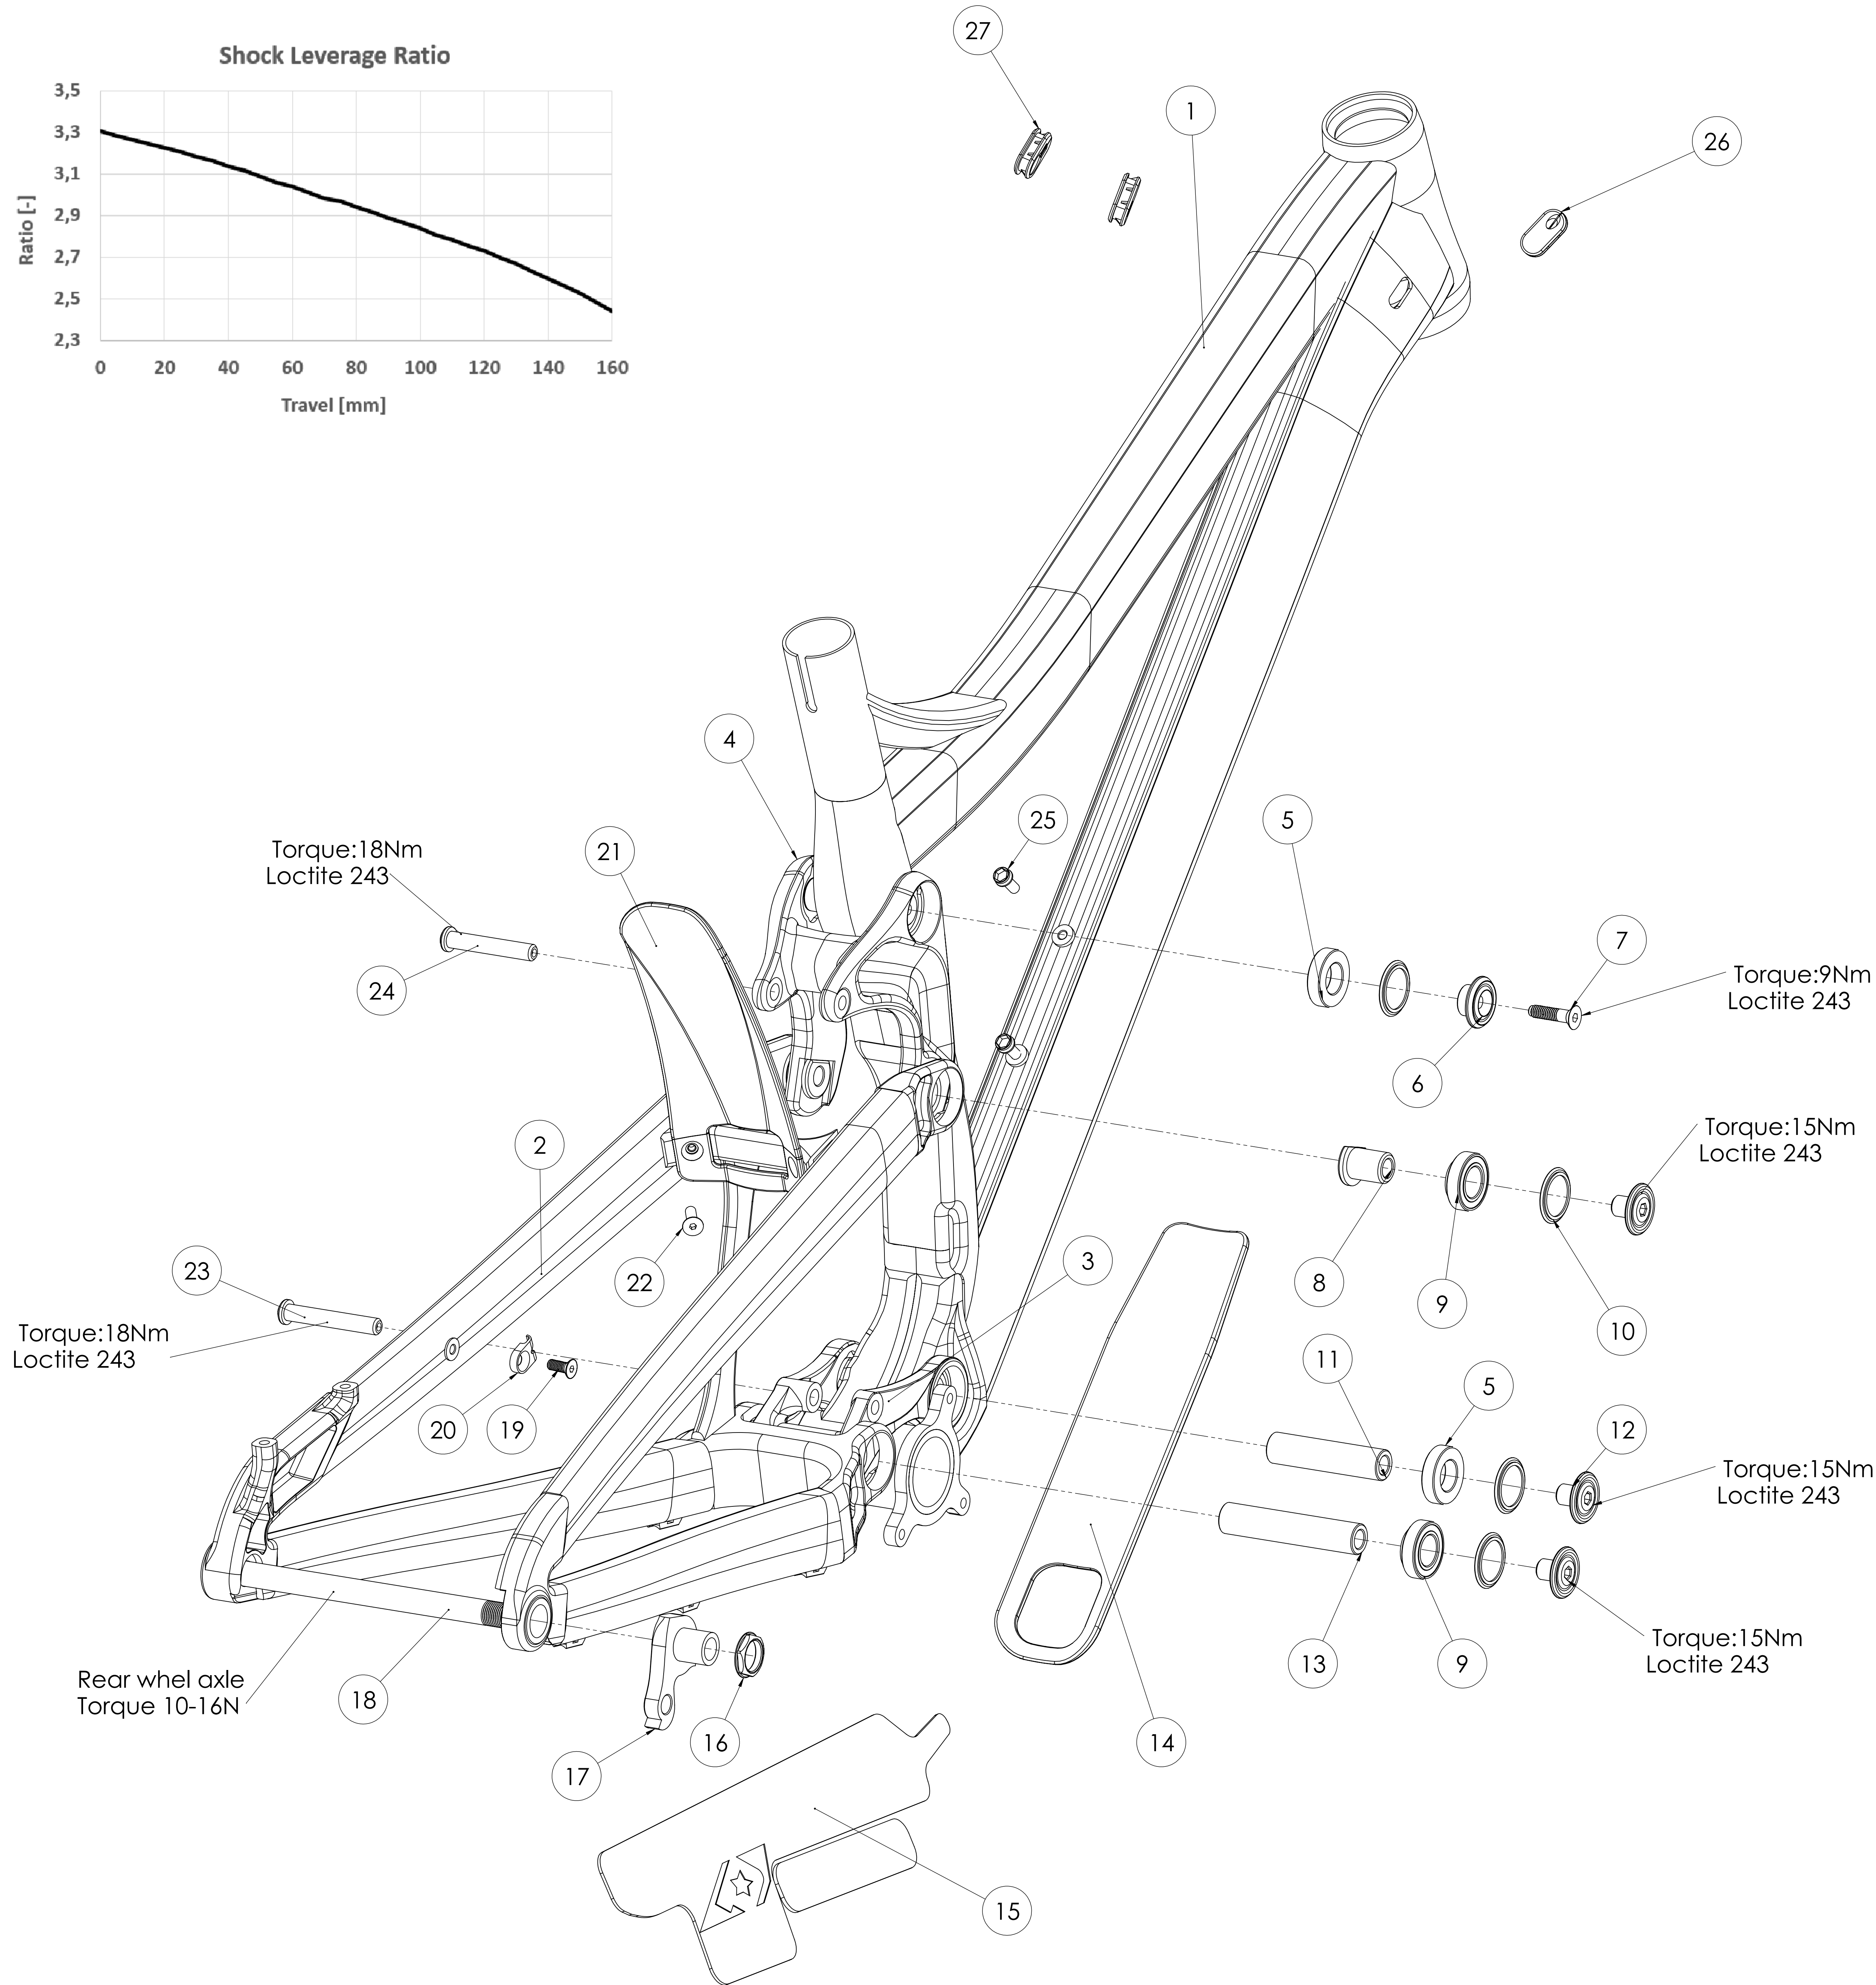

# PROPAIN

NO	Propain part number-version	Description	QTY.
1	000815-AA	Tyee_V4_frame_main	1
2	000795-AA	Rear_triangle	1
3	000174-AC	Lever_low_Tyee	1
4	000782-AB	Lever_High_Tyee	1
5	000006-AA	Bearing_15x28x7_No61902	4
6	000784-AA	15mm_Axle_Cap	2
7	000788-AA	Bolt_M6x20_DIN7991	2
8	000181-AA	Axle_15x18-5_M10x1	2
9	000176-AA	Bearing_15x28x7_flange	4
10	000602-AB	Dust_cap_seal	8
11	000827-AA	Axle_15dia_62mm_M10x1	1
12	000600-AB	15mm_Axle_Cap	6
13	000828-AA	Axle_15dia_75mm_M10x1	1
14	000794-AA	DT_protector_Alloy_frames	1
15	000271-AB	Tyee&Spindrift_Chain_stay_protector_logo	1
16	000162-AA	Hanger_bolt	1
17	000161-AA	Hanger	1
18	000041-AB	X12-axle_assembly_Syntace	1
19	000056-AA	Bolt_M5x12_countersunk	2
20	000057-AA	Cable_clamp	2
21	000022-AC	Mud_fender	1
22	000474-AA	Bolt_M5x16_DIN7991	2
23	000186-AA	Bolt_M8x50_custom	1
24	000185-AA	Bolt_M8x47_custom	1
25	000733-AA	Bolt_M5x13	2
26	000664-AA	Cable_inlet_grommet_derailleur_cable	2
27	000274-AB	Cable_inlet_grommet_hyd_cable	1

Tyee (V4) - Standards	
Shock length	210mm
Shock travel	55mm
Shock mount top	8mm $\phi$ x 30
Shock mount bottom	8mm $\phi$ x 25
Rear wheel travel	160mm
Bottom bracket	BSA 73mm
Brake mount	Post mount 180
Seat post diameter	31,6mm
Head set (S.H.I.S.)	Top: IS42 / Bottom: IS52
Rear wheel axle	Syntace X12 (148mm)
Rear hub width	Boost 148mm
Front derailleur mount	None
Chain line	52 mm (boost)
Chain guide mount	ISCG 05
Tire size	650B
Maxium fork travel	170mm