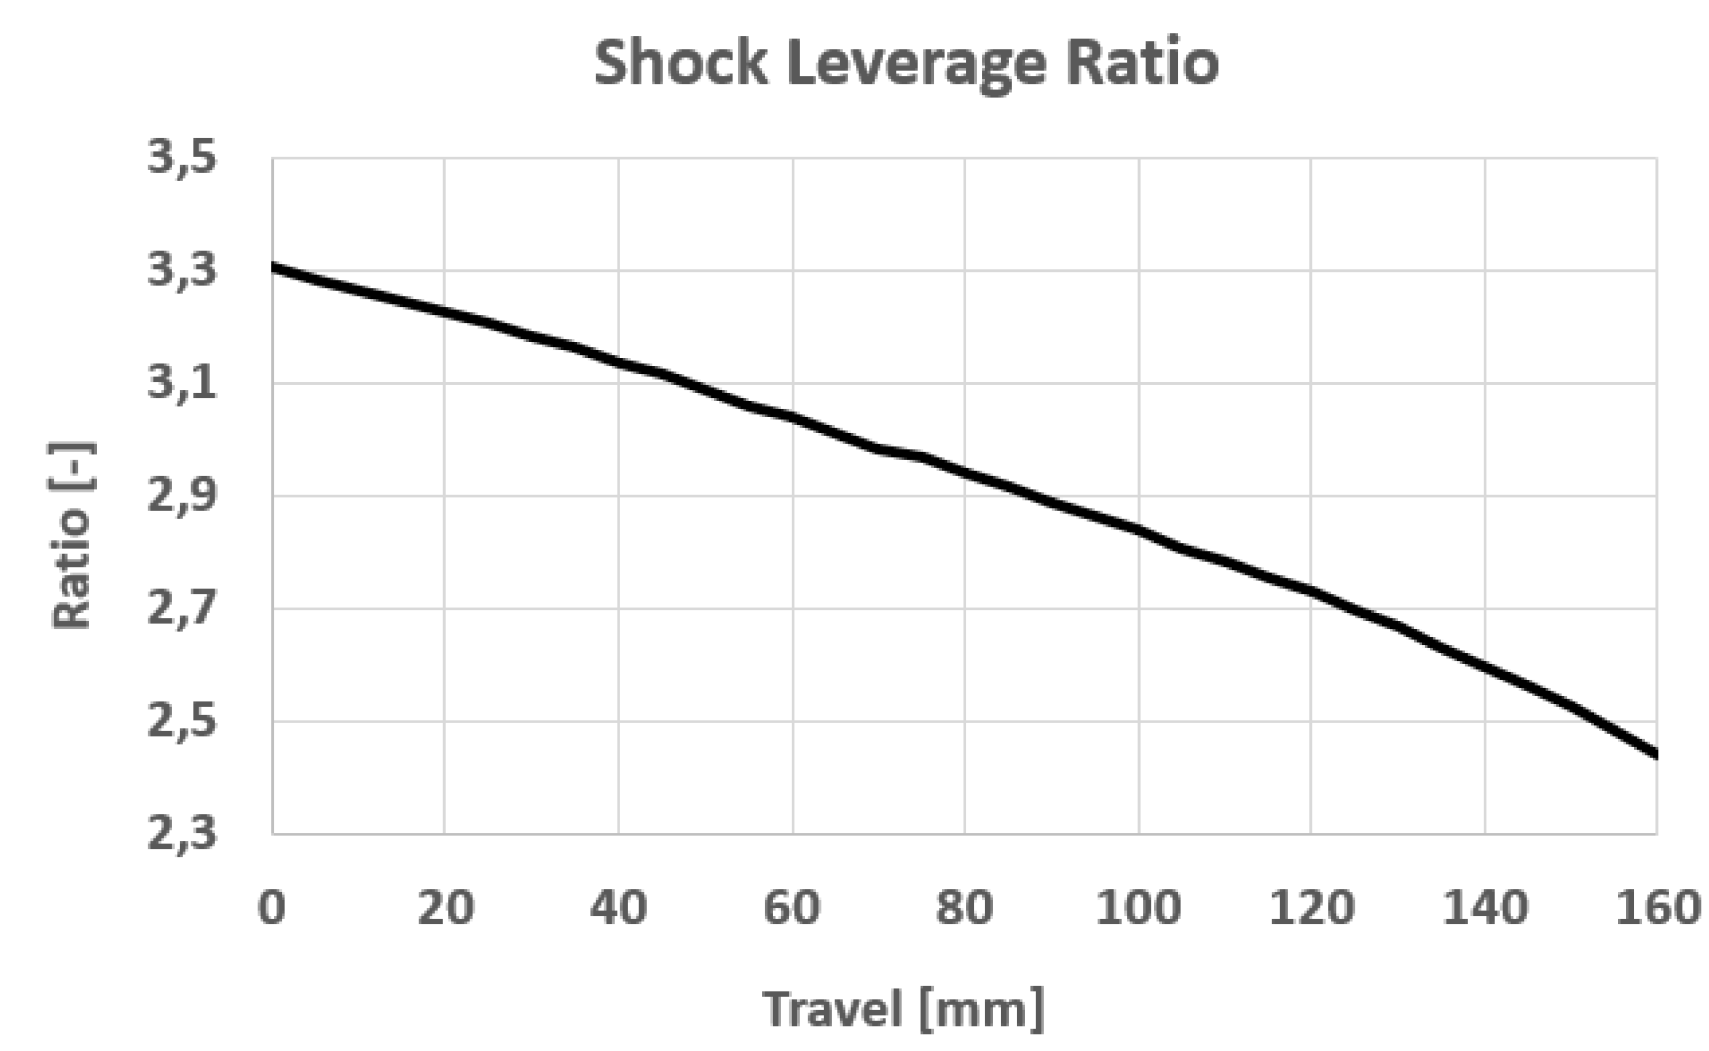

PROPAIN

NO	Propain part number-version	Description	QTY.
1	000815-AA	Tyee_V4_frame_main	1
2	000795-AA	Rear_triangle	1
3	000174-AC	Lever_low_Tyee	1
4	000782-AB	Lever_High_Tyee	1
5	000006-AA	Acros Bearing_15x28x7_No61902	2
6	000784-AA	15mm_Axle_Cap	2
7	000788-AA	Bolt_M6x20_DIN7991	2
8	000181-AA	Axle_15x18-5_M10x1	2
9	000176-AA	Bearing_15x28x7_flange	6
10	000602-AB	Dust_cap_seal	8
11	000827-AA	Axle_15dia_62mm_M10x1	1
12	000600-AB	15mm_Axle_Cap	6
13	000828-AA	Axle_15dia_75mm_M10x1	1
14	000794-AA	DT_protector_Alloy_frames	1
15	000271-AB	Tyee&Spindriff_Chain_stay_protector_logo	1
16	000162-AA	Hanger_bolt	1
17	000161-AA	Hanger	1
18	000041-AB	X12-axle_assembly_Syntace	1
19	000056-AA	Bolt_M5x12_countersunk	2
20	000057-AA	Cable_clamp	2
21	000022-AC	Mud_fender	1
22	000474-AA	Bolt_M5x16_DIN7991	2
23	000186-AA	Bolt_M8x50_custom	1
24	000185-AA	Bolt_M8x47_custom	1
25	000733-AA	21A047-M512C	2
26	000664-AA	Velo VLD-150	2
27	000274-AB	Velo150-1	1

Tyee (V4) - Standards	
Shock length	210mm
Shock travel	55mm
Shock mount top	8mm x 30
Shock mount bottom	8mm x 25
Rear wheel travel	160mm
Bottom bracket	BSA 73mm
Brake mount	Post mount 180
Seat post diameter	31,6mm
Head set (S.H.I.S.)	Top: IS42 / Bottom: IS52
Rear wheel axle	Syntace X12 (148mm)
Rear hub width	Boost 148mm
Front derailleur mount	None
Chain line	52 mm (boost)
Chain guide mount	ISCG 05
Tire size	650B
Maxium fork travel	170mm