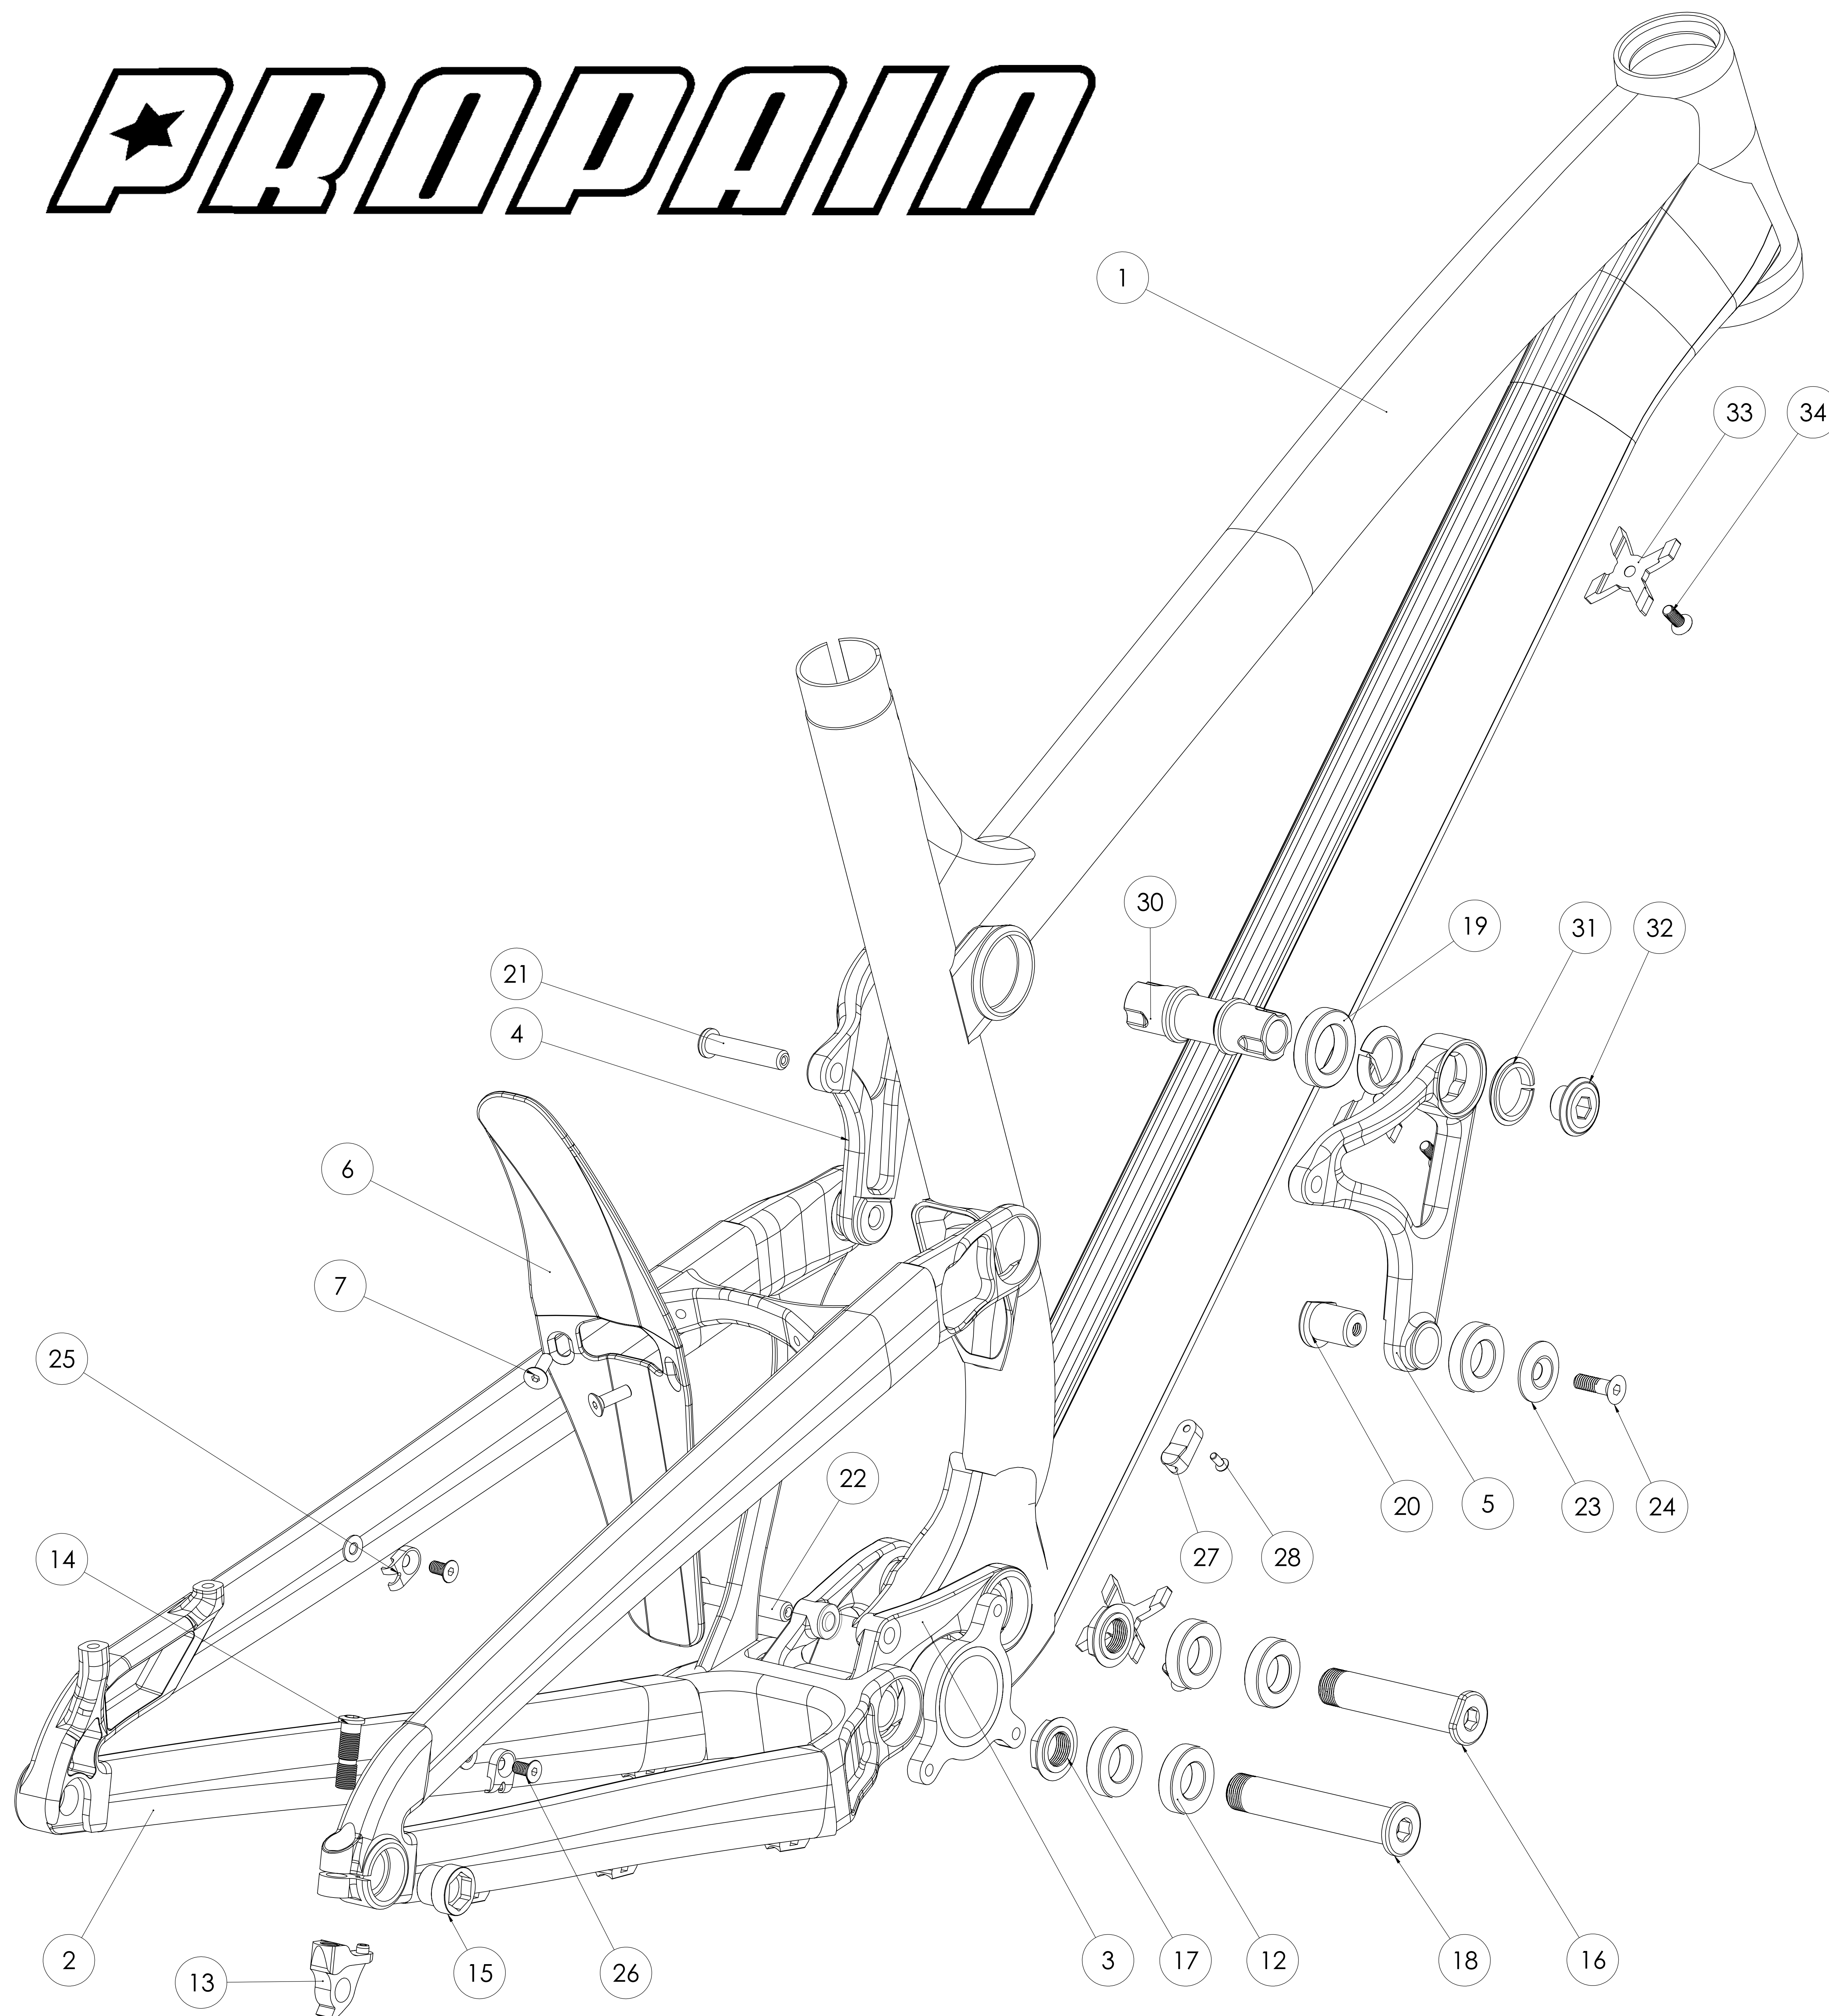

PROPAIN

No	PROPAIN part number - version	Description	QTY
1	000341-AB	Spindriff_Frame_Main_Medium	1
2	000347-AA	Rear_triangle	1
3	000354-AA	Lever_low	1
4	000387-AB	Lever_high_left	1
5	000355-AD	Lever_high_right	1
6	000245-AB	Mud_fender	1
7	000474-AA	Bolt_M5x16	2
12	000006-AA	Bearing_15x28x7	6
13	000168-AA	Hanger_type2_std	1
14	000169-AA	Hanger_bolt_type2	1
15	000045-AB	X12_insert_right	1
16	000018-AA	Axle_15x71	1
17	000051-AA	Nut_M15x1x7mm	2
18	000052-AA	Axle_15x84	1
19	000367-AA	Bearing_20x32x7	2
20	000181-AA	Axle_15x18-5	2
21	000269-AA	Bolt_M8x38_custom	1
22	000270-AA	Bolt_M8x45_custom	1
23	000182-AA	Washer_M6_countersunk	2
24	000007-AA	Bolt_M6x20	2
25	000057-AA	Cable_guide_1	2
26	000236-AA	Bolt_M5x10_countersunk	2
27	000061-AA	Cable_guide_1	1
28	000064-AA	Bolt_M3x8	1
30	000366-AB	Upper_lever_axle	1
31	000368-AB	Clamp_ring	4
32	000369-AB	Axle_cap_M14x1	2
33	000054-AA	Cable_guide_3	3
34	000056-AA	Bolt_M5x12_countersunk	3

Spindriff (V2) - Standards

Shock length	230mm
Shock travel	60mm
Shock mount (top and bottom)	8mm x 20mm
Rear wheel travel	180mm
Bottom bracket	BSA - 73mm
Brake mount	Post mount 180
Seat post diameter	31.6mm
Head set (S.H.I.S.)	Top: IS42 / Bottom: IS52
Rear wheel axle	Syntace X12 (148mm - Boost)
Rear hub width	148mm
Front derailleur mount	N/A
Chain line	52mm (Boost)
Chain guide mount	ISCG 05
Tire size	650B
Maximum fork travel	180mm