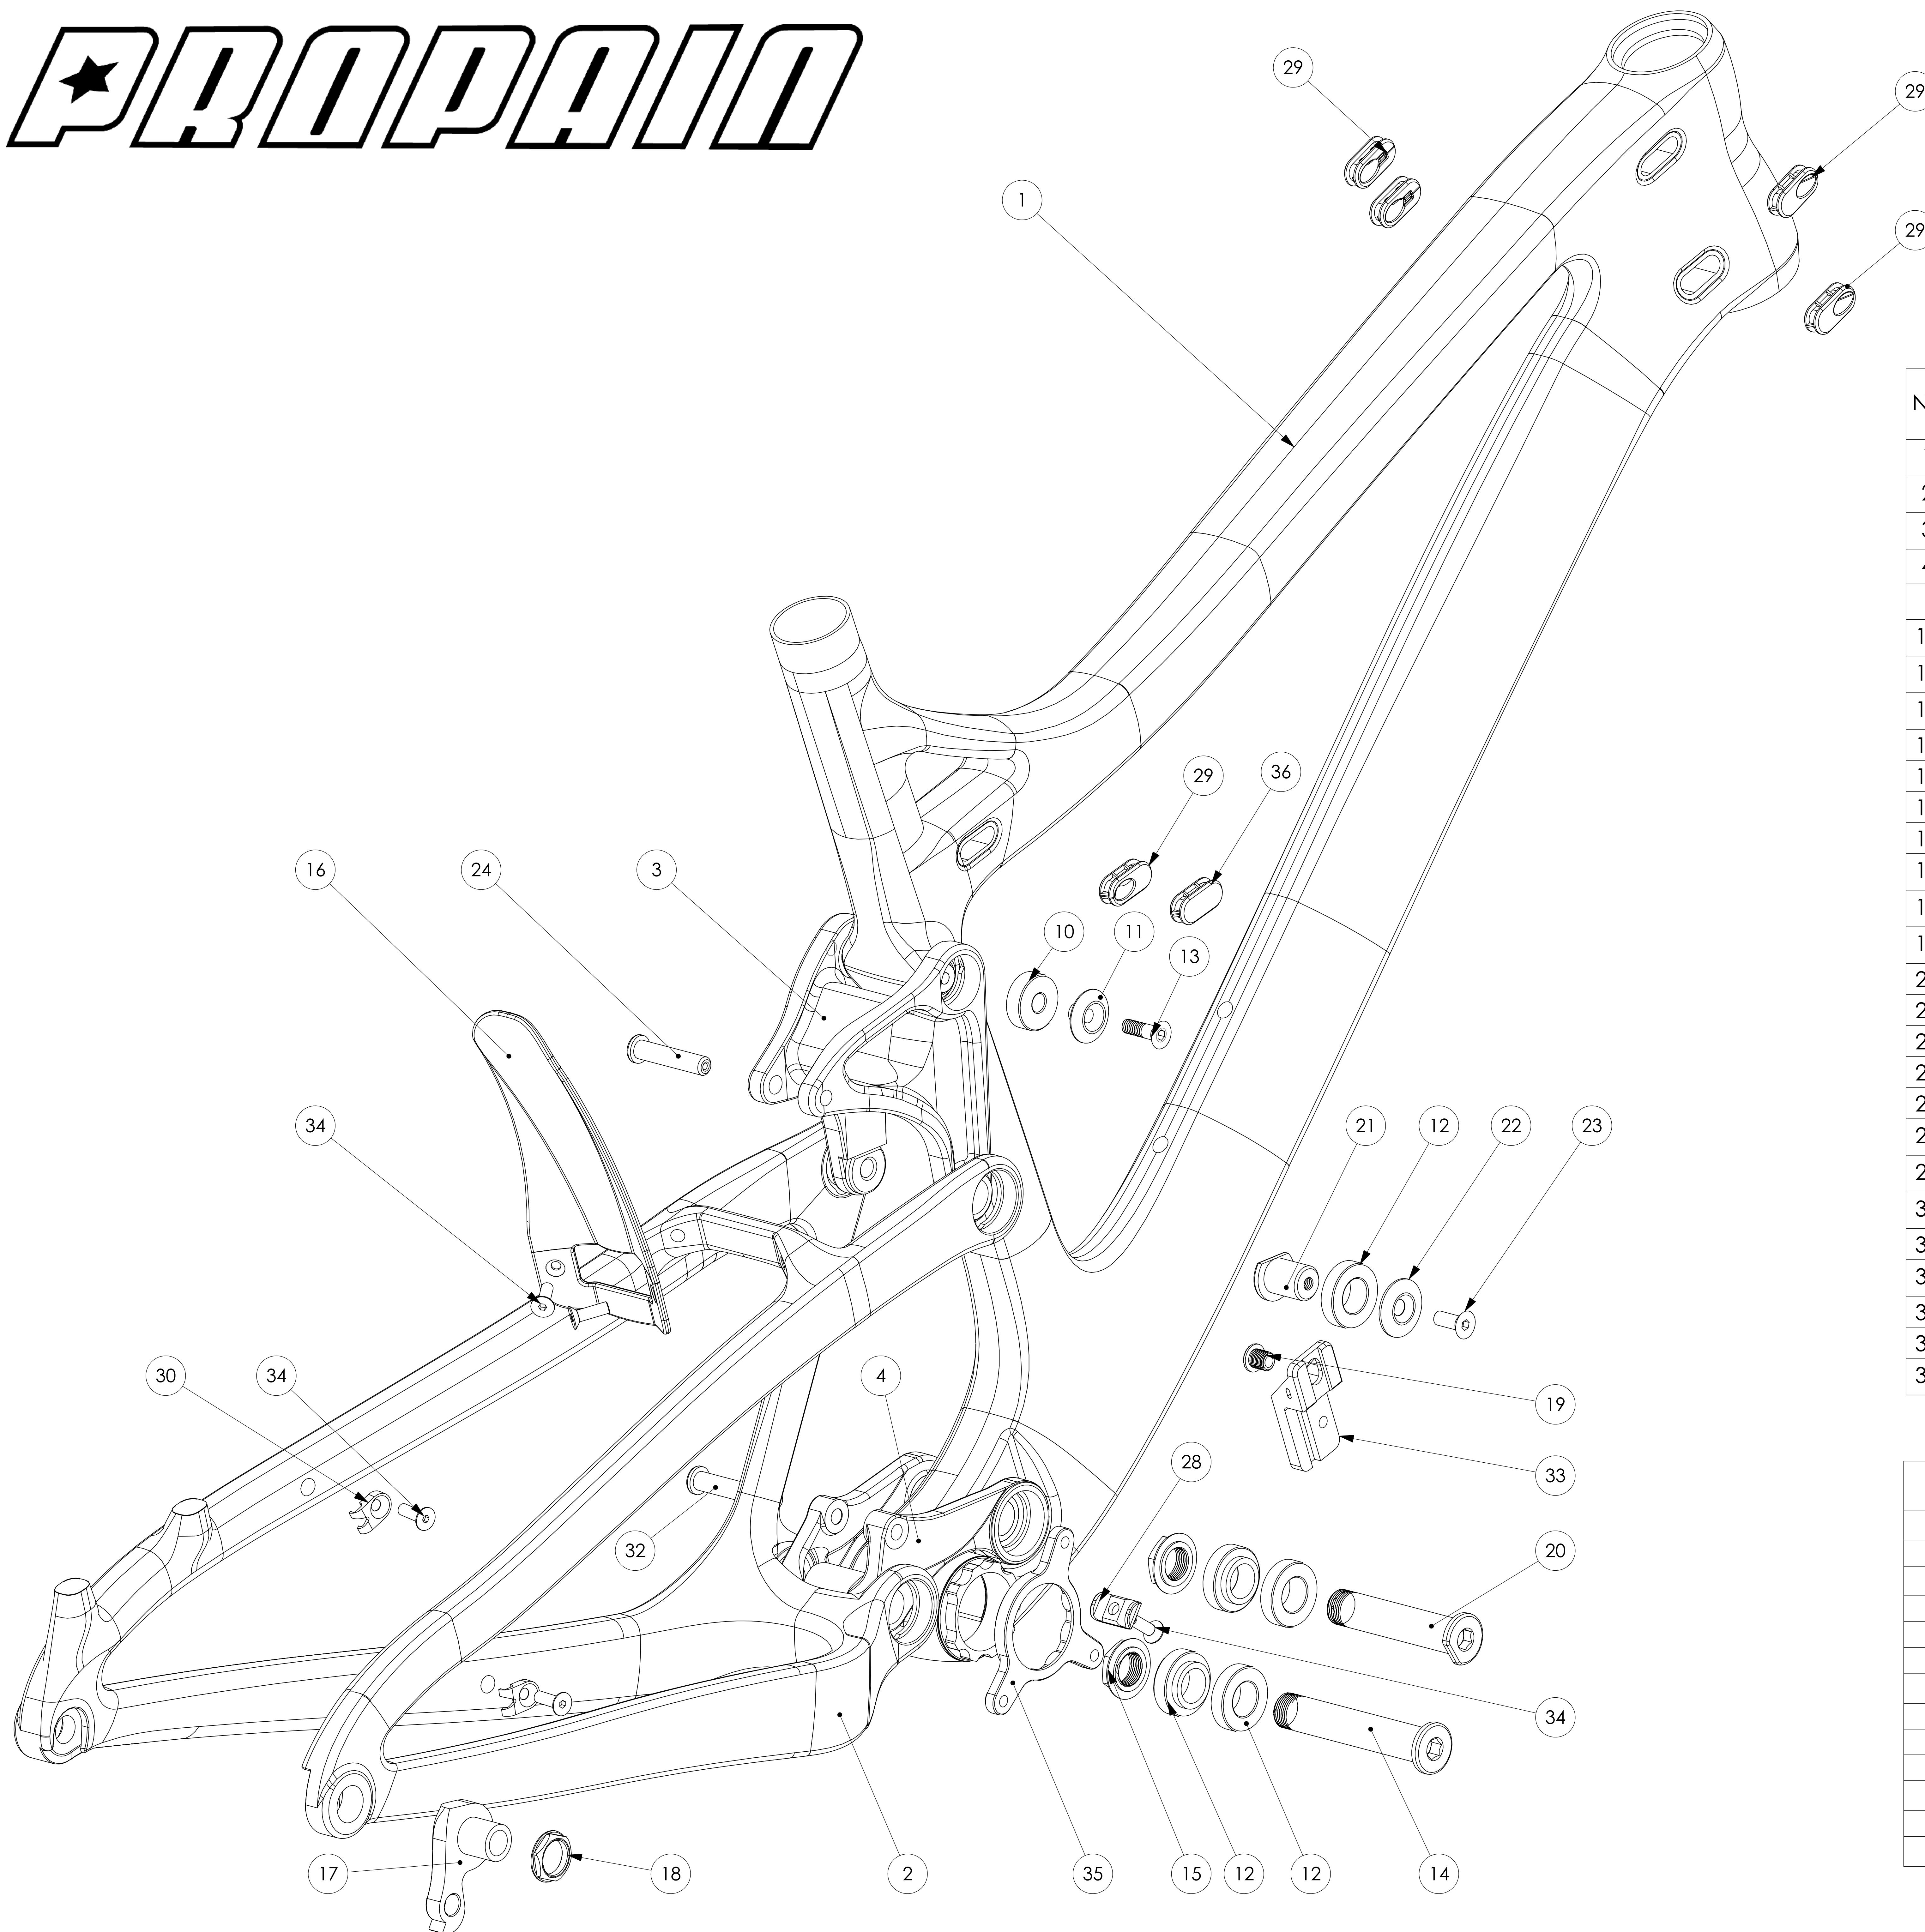

# PROPAIN

No	Propain Part number - version	Description	QTY
1	000178-AD	Tyee_CF_frame_main_medium_assembly	1
2	000158-AB	Rear_triangle_CF_assembly	1
3	000173-AF	Lever_high	1
4	000268-AA	Lever_low for 200mm shock length (old)	1
	000174-AB	Lever Low for 210mm shock length (new)	
10	000005-AA	Bearing_8x24x8	2
11	000001-AA	Bushing	2
12	000176-AA	Bearing_15x28x7_flange	6
13	000007-AA	Bolt_M6x20	2
14	000052-AA	Axle_15x84	1
15	000051-AA	Nut_M15x1x7mm	2
16	000022-AA	Mud_fender	1
17	000161-AA	Hanger	1
18	000162-AA	Hanger_bolt	1
19	000047-AA	Bolt_M8x0.75x8_chainring-style	1
20	000018-AA	Axle_15x71	1
21	000181-AA	Axle_15x18-5	2
22	000182-AA	Washer_M6_countersunk	2
23	000184-AA	Bolt_M6x16_countersunk	2
24	000269-AA	Bolt_M8x38_custom	1
28	000275-AA	Cable_guide_2	1
29	000274-AA	Cable_inlet_grommet	5
30	000057-AA	Cable_guide_1	2
32	000270-AA	Bolt_M8x45_custom	1
33	000163-AC	Front_derailleur_hanger	1
34	000474-AA	Bolt_M5x16	5
35	000179-AC	ISCG_05_removable	1
36	000276-AA	Cable_inlet_grommet_closed	1

Tyee Carbon 2017 standards	
Shock length	210mm
Shock travel	55mm or 50mm
Shock mount top / bottom	8mm x 20mm (top) / 30mm (bottom)
Rear wheel travel	160mm or 145mm
Bottom bracket	73mm BSA
Brake mount	Post mount 180
Seat post	31,6mm
Head set (S.H.I.S.)	Top: IS42 / Bottom: IS52
Rear wheel axle	X12 (for 148mmhubs)
Rear hub width	148mm (Boost)
Front derailleur mount	High direct mount
Chain Line	52mm (Boost)
Chain guide mount	ISCG05