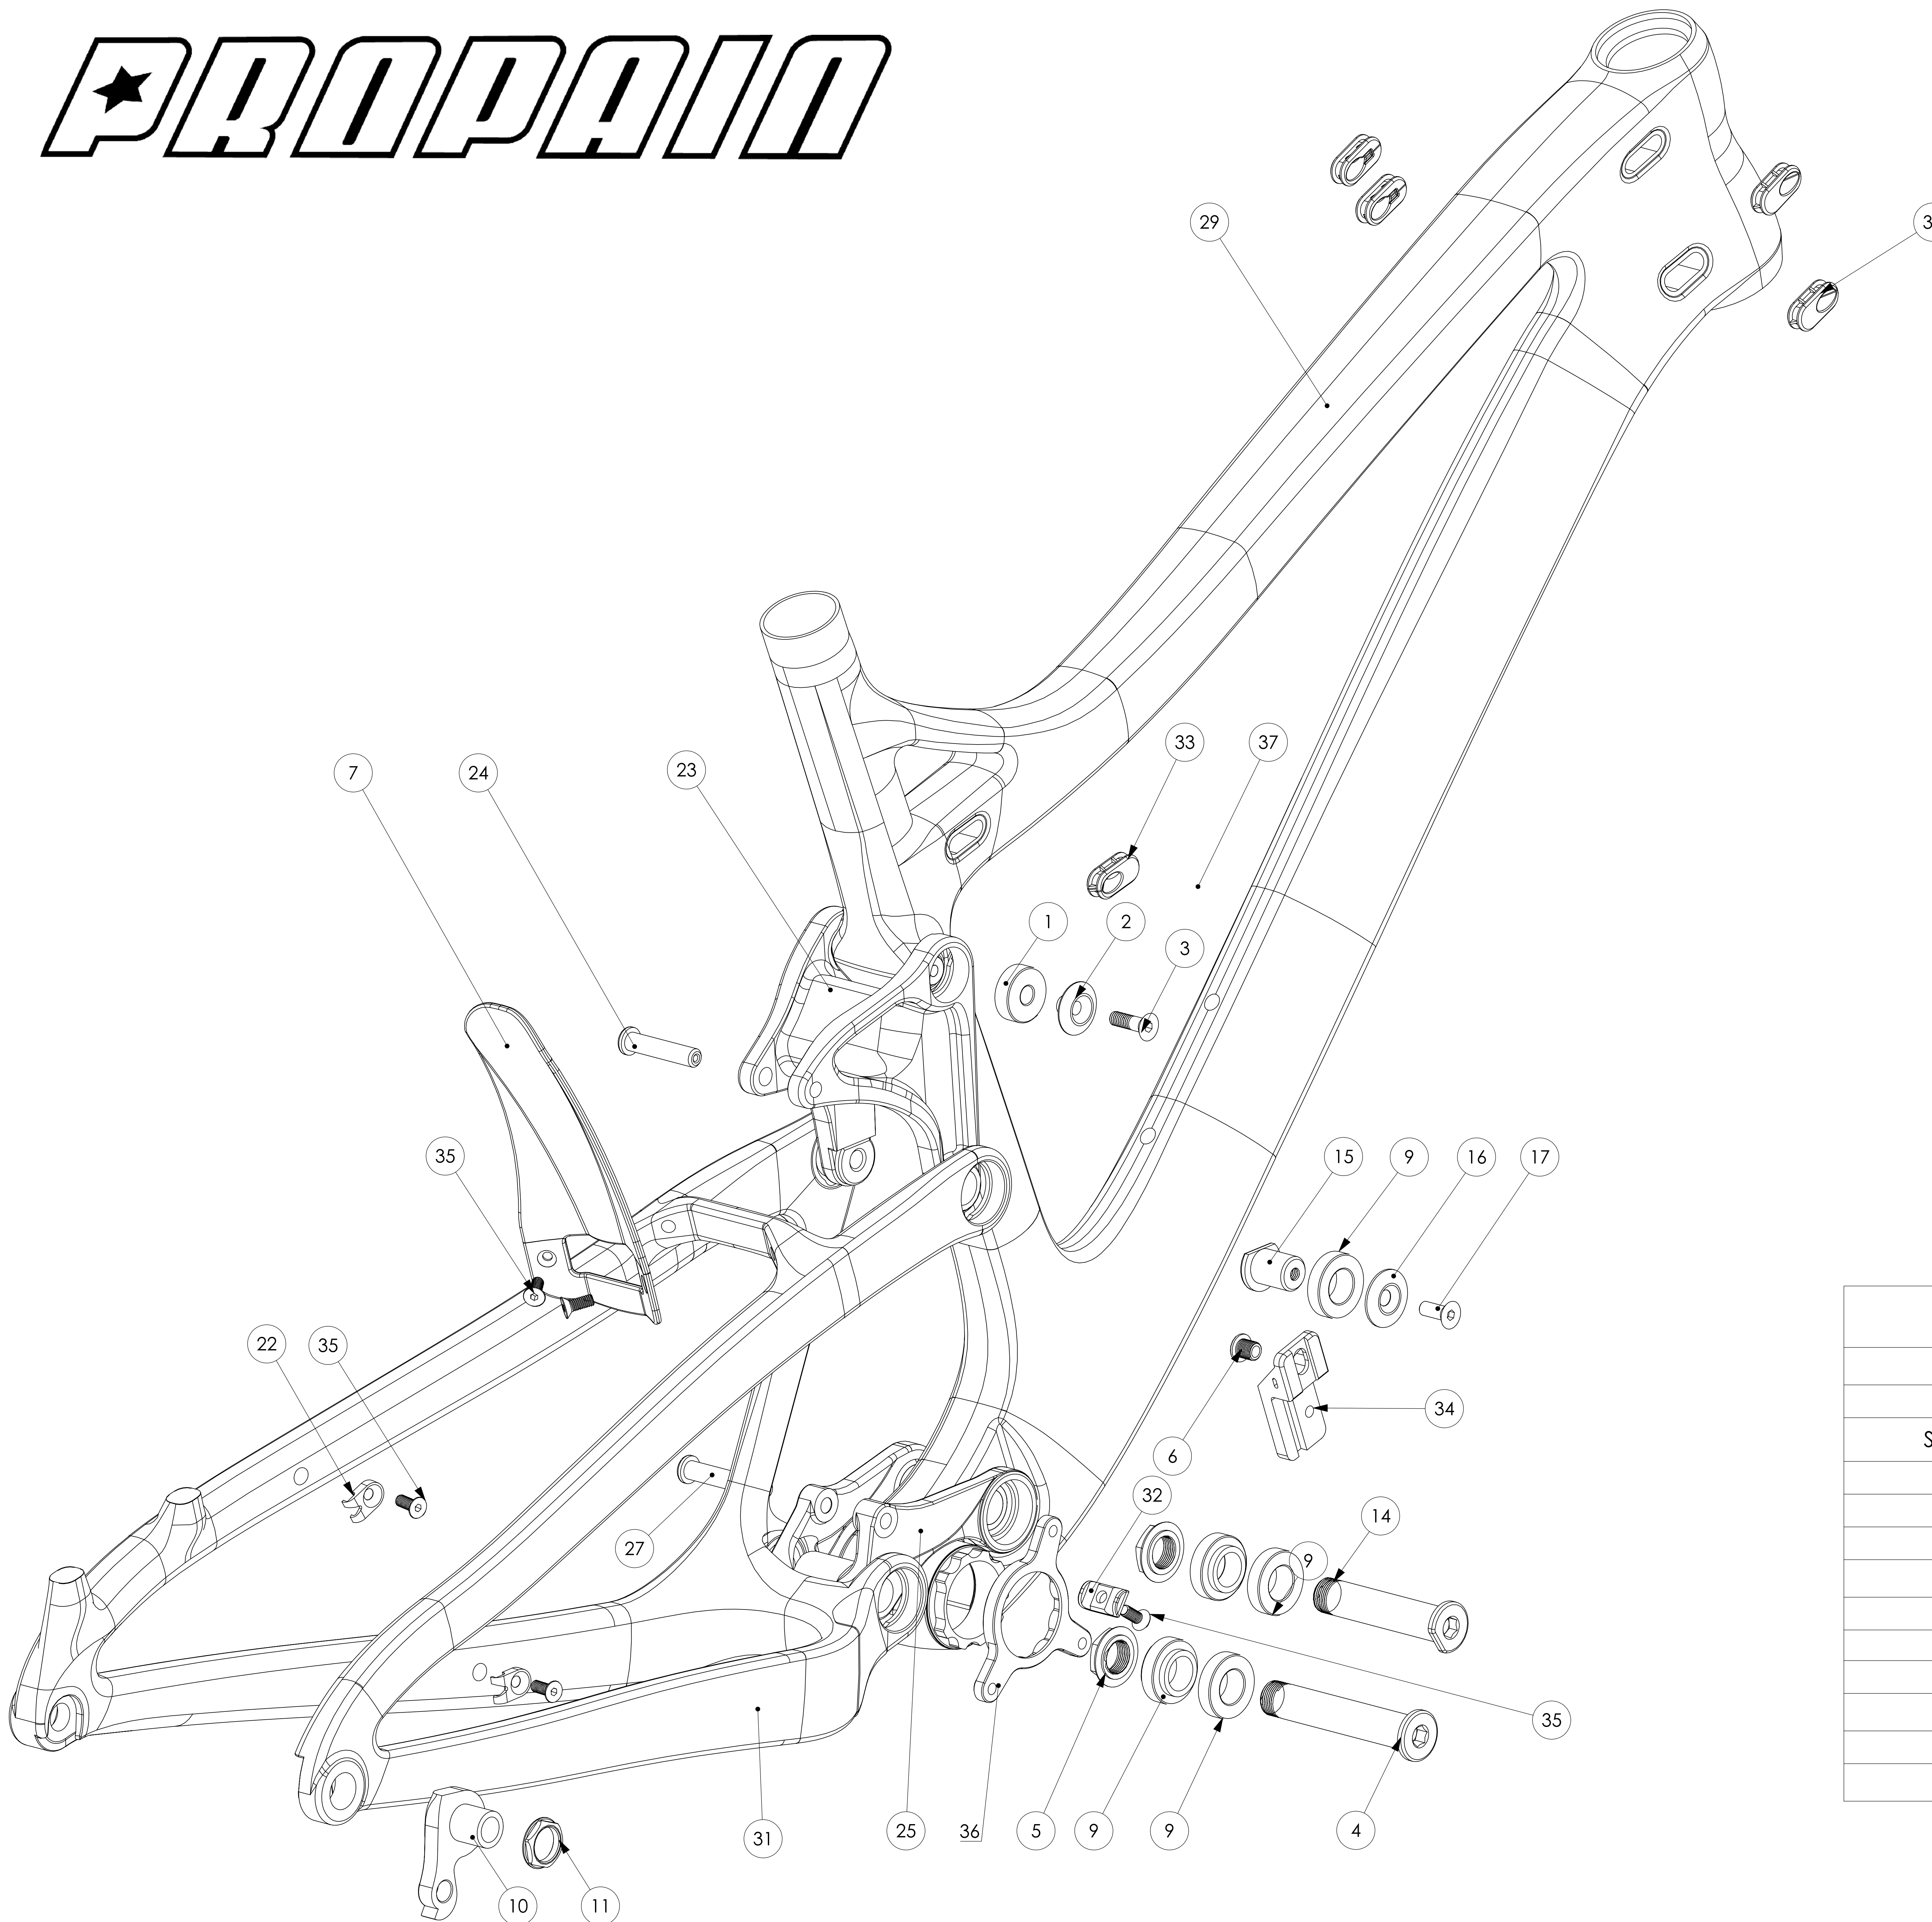

PROPAIN

No	PROPAIN Part Number / Version	Description	QTY
1	000005-AA	Bearing_8x24x8	-
2	000001-AA	Bushing	-
3	000007-AA	Bolt_M6x20	-
4	000052-AA	Axle_15x84	-
5	000051-AA	Nut_M15x1x7mm	-
6	000047-AA	Bolt_M8x0.75x8_chainring-style	-
7	000022-AA	Mud_fender	-
8	000019-AA	Bolt_M4x10	-
9	000176-AA	Bearing_15x28x7_flange	-
10	000161-AA	Hanger	-
11	000162-AA	Hanger_bolt	-
13	000174-AB	Lever_low	-
14	000018-AA	Axle_15x71	-
15	000181-AA	Axle_15x18-5	-
16	000182-AA	Washer_M6_countersunk	-
17	000184-AA	Bolt_M6x16_countersunk	-
22	000057-AA	Cable_guide_1	-
23	000173-AD	Lever_high	-
24	000269-AA	Bolt_M8x38_custom	-
25	000268-AA	Lever_low	-
27	000270-AA	Bolt_M8x45_custom	-
29	000178-AD	Tyee_CF_frame_main_medium_assembly	-
31	000158-AB	Rear_triangle_CF_assembly	-
32	000275-AA	Cable_guide_2	-
33	000274-AA	Cable_inlet_grommet	-
34	000163-AC	Front_derailleur_hanger	-
35	000056-AA	Bolt_M5x12_countersunk	-
36	000179-AB	ISCG_05_removable	-
37	000276-AA	Cable_inlet_grommet_closed	-

Tyee Carbon 2016 standards	
Shock length	200mm
Shock travel	57mm
Shock mount top & bottom	8mm ϕ x 22.2mm
Rear wheel travel	160mm
Bottom bracket	73mm BSA
Brake mount	Post mount 180
Seat post	31,6mm
Head set (S.H.I.S.)	Top: IS42 / Bottom: IS52
Rear wheel axle	X12 (for 148mm hubs)
Rear hub width	148mm (Boost)
Front derailleur mount	High direct mount
Chain Line	52mm (Boost)
Chain guide mount	ISCG05