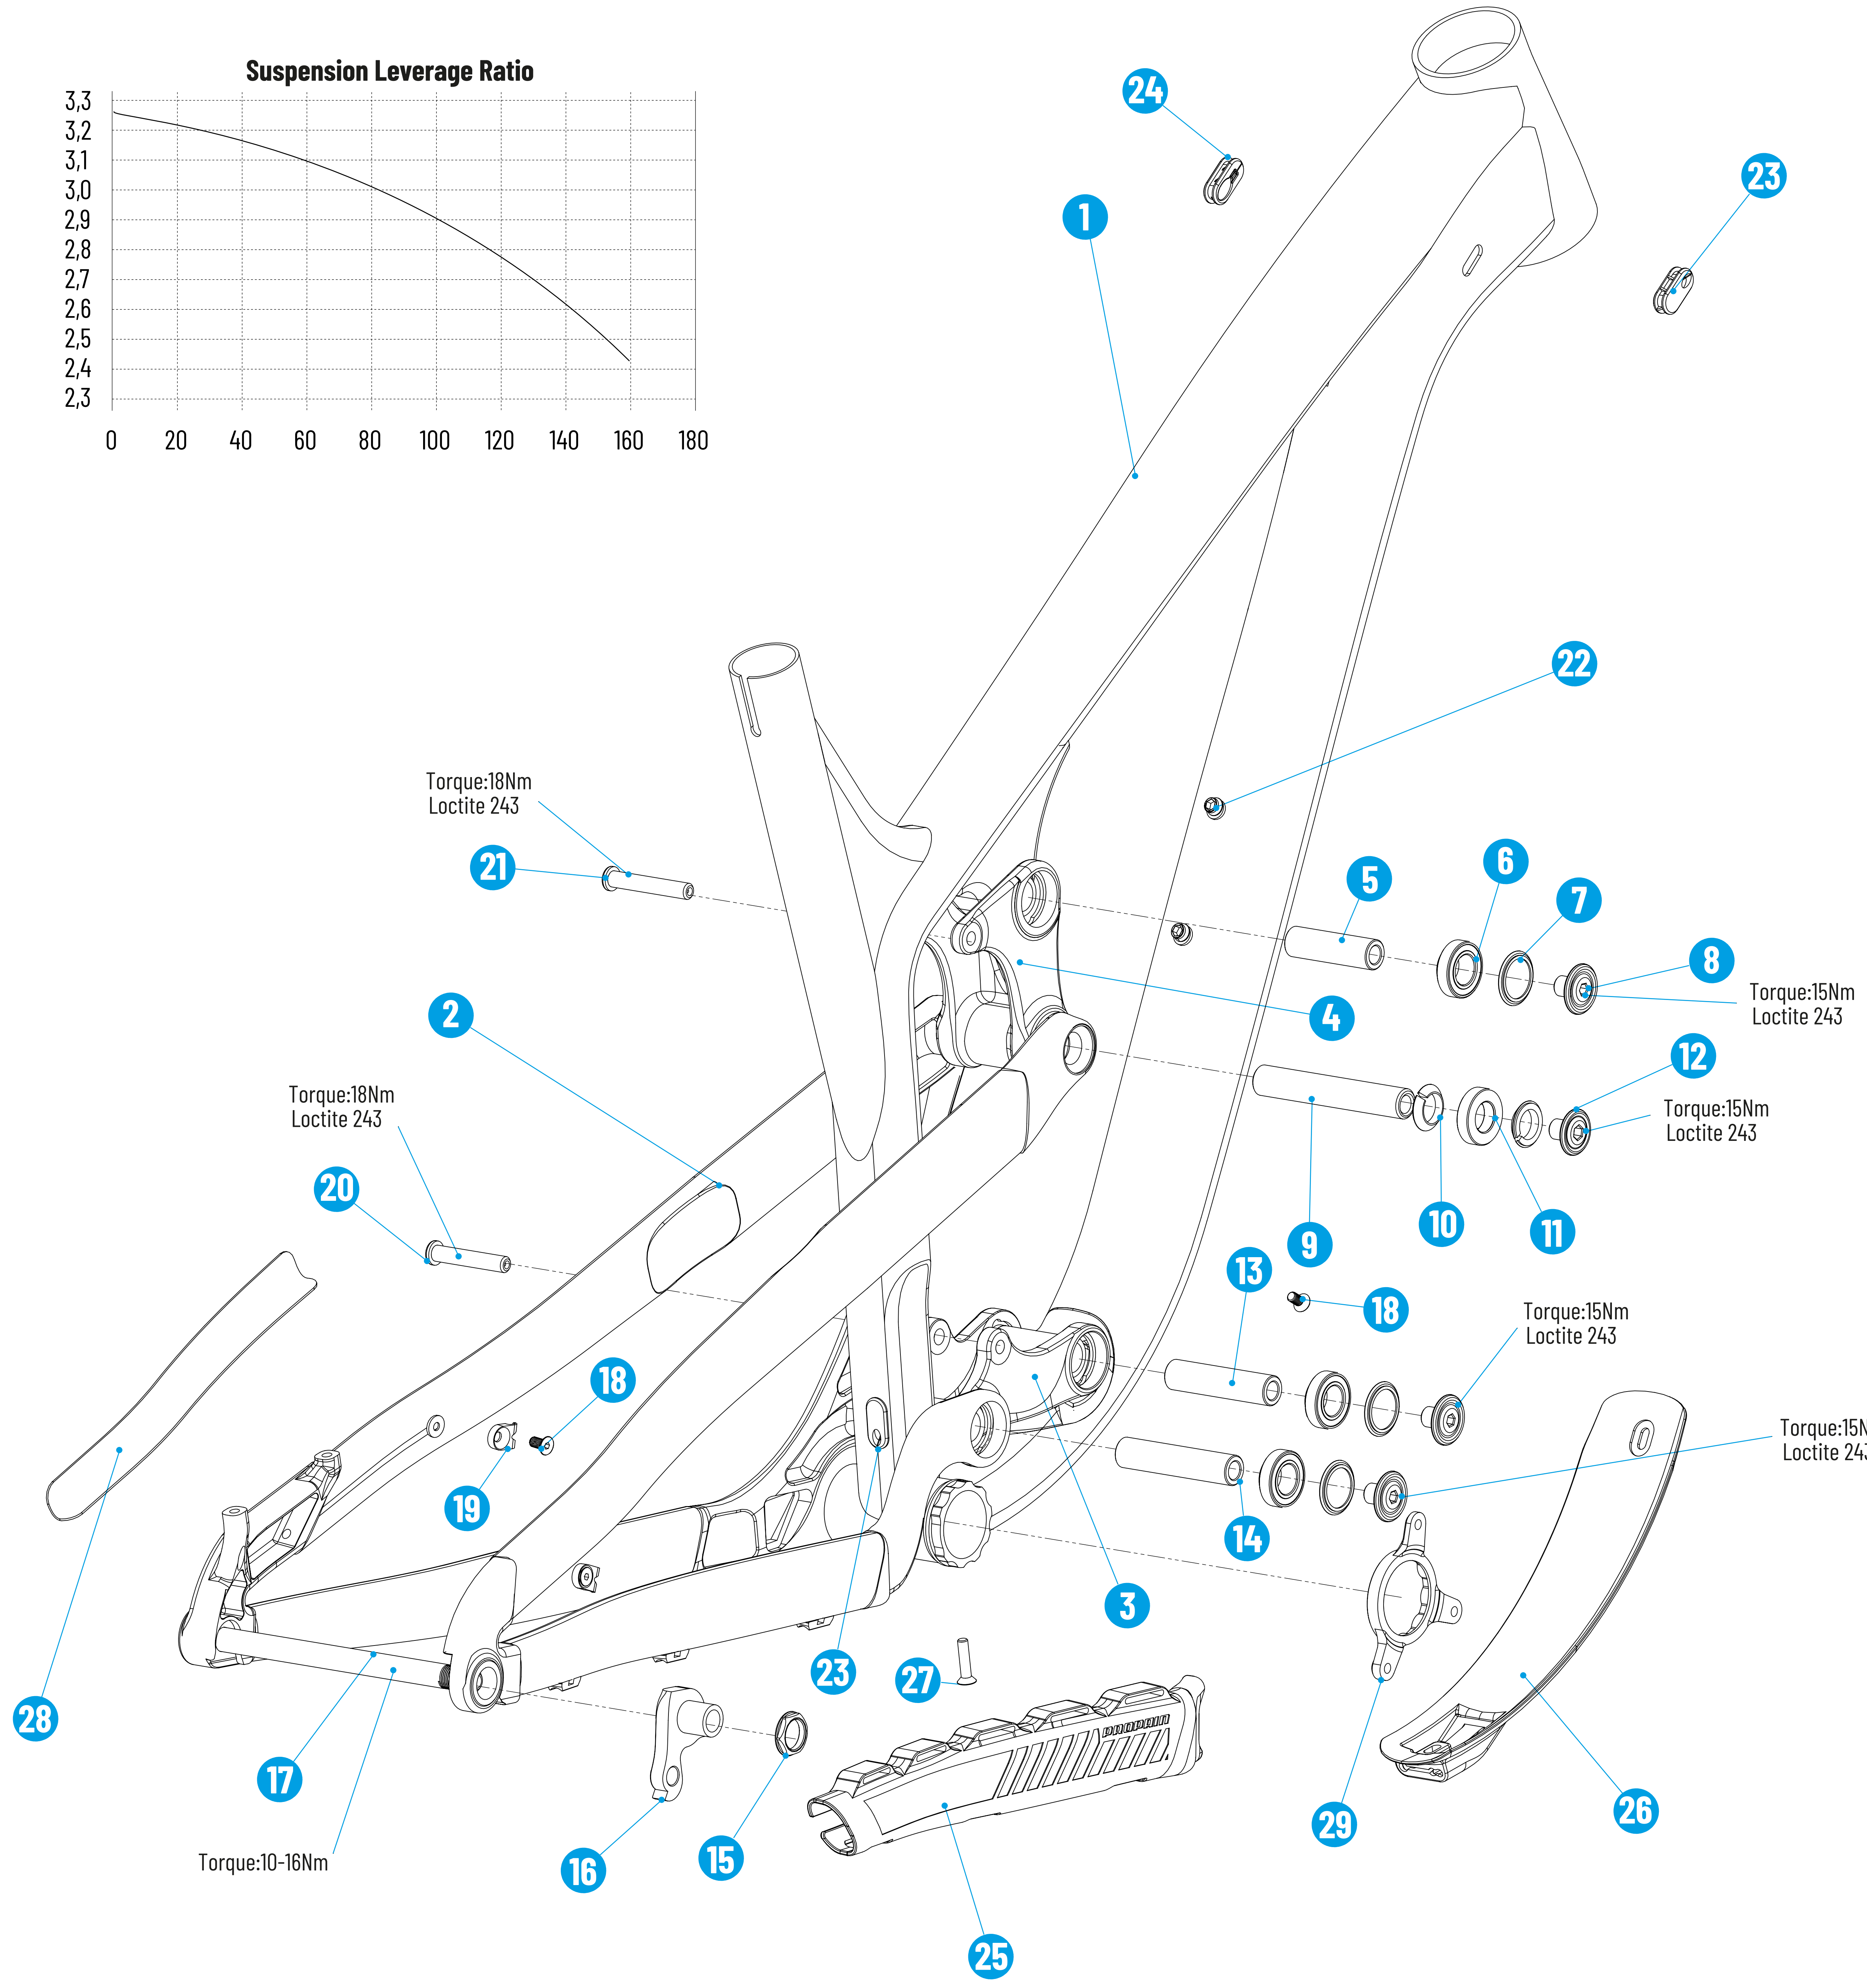

Suspension Leverage Ratio

NO	Propain Part number/version	Description	QTY.
1	001016-AB	Front_triangle_Tyee_Alloy	1
2	001003-AC	Rear_triangle_29" (or 27,5")	1
3	001044-AB	Lever_low	1
4	001163-AA	Upper_lever	1
5	000988-AA	Axle_15dia_51mm_M10x1	1
6	000176-AA	Bearing_15x28x7_flange	6
7	000602-AB	Dust_cap_seal	6
8	000600-AB	15mm_Axle_Cap	6
9	001066-AA	Axle_15x91xM10_clamp_type	1
10	000604-AA	Clamp_ring_15mm_axle	4
11	000006-AA	Bearing_15x28x7	2
12	000605-AB	15mm_clamp_Axle_Cap	2
13	000616-AA	Axle_15dia_62mm_M10x1	1
14	000659-AA	Axle_15dia_69mm_M10x1	1
15	000162-AA	Hanger_bolt	1
16	000161-AA	Hanger	1
17	000926-AC	Propain_Sixpack_X12_148mm_axle	1
18	000236-AA	Bolt_M5x10_countersunk_DIN7991	3
19	000057-AA	Cable_clamp	2
20	000991-AA	Bolt_M8x44_custom	1
21	000992-AA	Bolt_M8x48_custom	1
22	000733-AA	Bolt_M5x13	2
23	000664-AA	Cable_inlet_grommet_derailleur_cable	3
24	000274-AB	Cable_inlet_grommet_hyd_cable	1
25	001173-AA	Chain_stay_protector_Tyee_alu	1
26	001172-AA	DT_protector_Tyee_Alloy	1
27	001225-AA	Bolt_M5x22_countersunk	1
28	001188-AA	SS_protector_Tyee_alloy	1
29	001076-AC	ISCG-05-removable-boost148	1

**TYEE AL - Standards**

Shock length	210mm
Shock travel	55mm
Shock mount top	8mm x 35
Shock mount bottom	8mm x 30
Rear wheel travel	160mm
Bottom bracket	BSA 73mm
Brake mount	Post mount 180
Seat post diameter	31,6mm
Head set (S.H.I.S.)	Top: ZS49 / Bottom: ZS56
Rear wheel axle	X12 axle for UDH hanger
Rear hub width	148mm (Boost)
Chain line	52 mm (boost)
Chain guide mount	ISCG 05
Tire size	27,5" / 29 "
Maxium fork travel	170mm