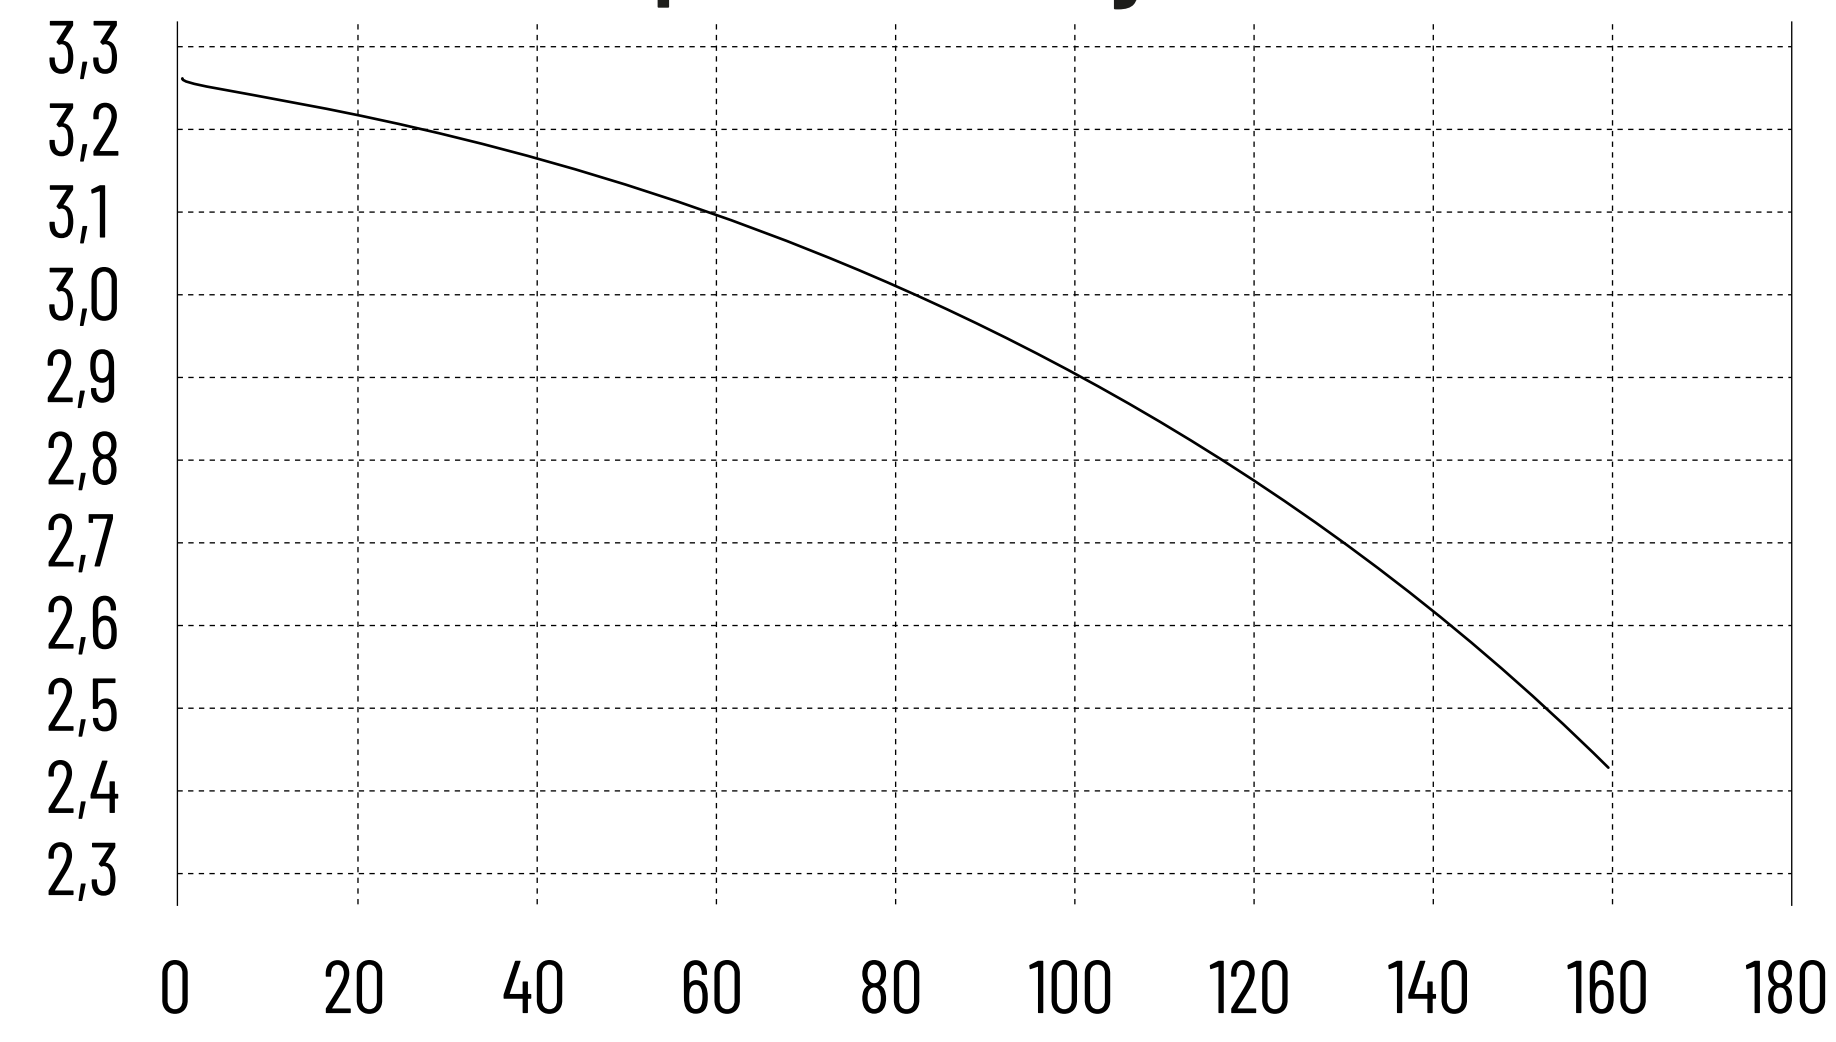

Suspension Leverage Ratio

NO	Propain Part number/version	Description	QTY.
1	001016-AB	Front_triangle_Tyee_Alloy	1
2	001003-AC	Rear_triangle_29" (or 27,5")	1
3	001044-AB	Lever_low	1
4	001163-AA	Upper_lever	1
5	000988-AA	Axle_15dia_51mm_M10x1	1
6	000176-AA	Bearing_15x28x7_flange	6
7	000602-AB	Dust_cap_seal	6
8	000600-AB	15mm_Axle_Cap	6
9	001066-AA	Axle_15x91xM10_clamp_type	1
10	000604-AA	Clamp_ring_15mm_axle	4
11	000006-AA	Bearing_15x28x7	2
12	000605-AB	15mm_clamp_Axle_Cap	2
13	000616-AA	Axle_15dia_62mm_M10x1	1
14	000659-AA	Axle_15dia_69mm_M10x1	1
15	000162-AA	Hanger_bolt	1
16	000161-AA	Hanger	1
17	000926-AC	Propain_Sixpack_X12_148mm_axle	1
18	000236-AA	Bolt_M5x10_countersunk_DIN7991	3
19	000057-AA	Cable_clamp	2
20	000991-AA	Bolt_M8x44_custom	1
21	000992-AA	Bolt_M8x48_custom	1
22	000733-AA	Bolt_M5x13	2
23	000664-AA	Cable_inlet_grommet_derailleur_cable	3
24	000274-AB	Cable_inlet_grommet_hyd_cable	1
25	001173-AA	Chain_stay_protector_Tyee_alu	1
26	001172-AA	DT_protector_Tyee_Alloy	1
27	001225-AA	Bolt_M5x22_countersunk	1
28	001188-AA	SS_protector_Tyee_alloy	1
29	001076-AC	ISCG-05-removable-boost148	1

**TYEE AL - Standards**

Shock length	210mm
Shock travel	55mm
Shock mount top	8mm x 35
Shock mount bottom	8mm x 30
Rear wheel travel	160mm
Bottom bracket	BSA 73mm
Brake mount	Post mount 180
Seat post diameter	31,6mm
Head set (S.H.I.S.)	Top: ZS49 / Bottom: ZS56
Rear wheel axle	X12 axle for UDH hanger
Rear hub width	148mm (Boost)
Chain line	52 mm (boost)
Chain guide mount	ISCG 05
Tire size	27,5" / 29 "
Maxium fork travel	170mm