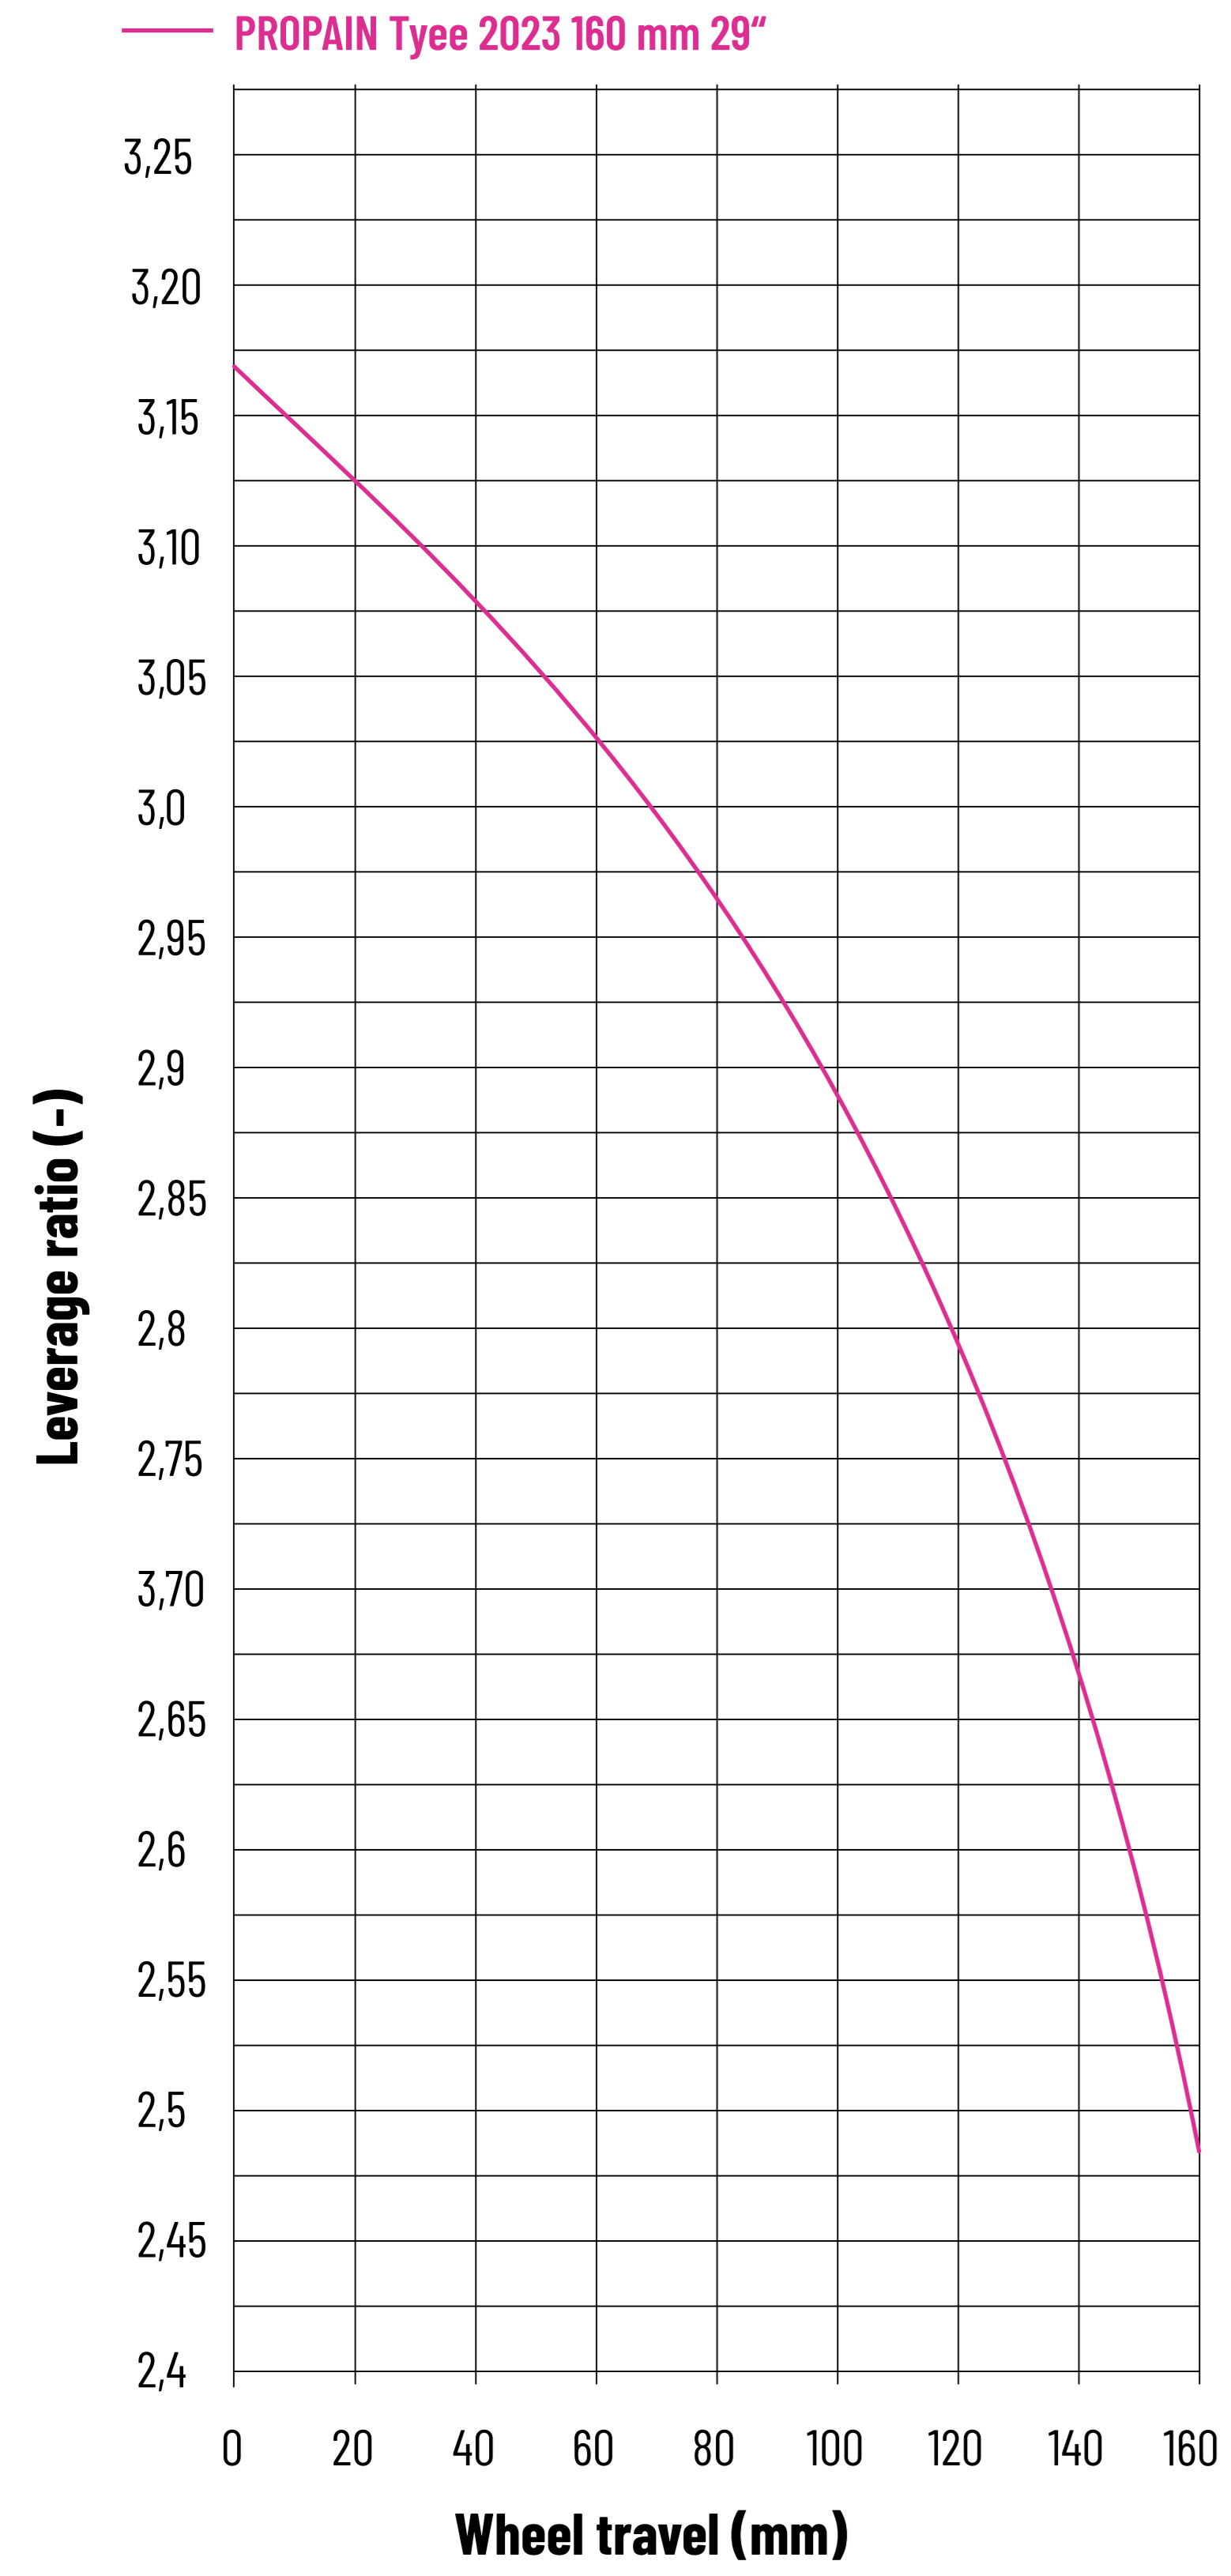

LEVERAGE RATIO

NO	Propain partnumber-version	Description	QTY.
1	001619-AG	Front_triangle	1
2	001682-AG	Rear_triangle	1
3	001698-AB	Lower_link	1
4	001689-AE	Upper_link	1
5	000176-AA	Bearing_15x28x7_flange_No6190	6
6	000006-AA	Bearing_15x28x7_NoS61902-2RS	2
7	001693-AA	Axle	1
8	001694-AA	Axle	1
9	001695-AA	Axle	1
10	001696-AA	Axle	1
11	002162-AA	Spacer	1
12	001720-AA	Flip_chip	4
13	000600-AB	15mm_Axle_Cap	6
14	001626-AA	Bolt - M10x1x12custom	2
15	000991-AB	Bolt - M8x43custom	2
16	001764-AA	Bolt - M6x16	2
17	000733-AA	Bolt - M5x13custom	4
18	000056-AA	Bolt - M5x12	4
19	001537-AA	Bolt_M5x10	1
20	001690-AD	Brake_adapter - 180/200	1
21	001739-AA	UDH hanger	1
22	001780-AB	DT_protector	1
23	001879-AB	SS_protector	1
24	002038-AE	CS_protector	1
25	001284-AA	Propain_Sixpack_X12_axle_UDH	1
26	001713-AA	Action cable base	1
27	000602-AB	Dust_cap_seal	6
28	001858-AB	Cable_shield	1
29	002161-AA	Cable_grommet	2
30	002159-AA	Cable_grommet	1
31	002160-AA	Cable_grommet	1

TYEE 6 AL - Standards

Shock length	210 mm
Shock travel	55 mm
Shock mount top	8mm x 30mm
Shock mount bottom	8mm x 30mm
Rear wheel travel	160mm
Bottom bracket	BSA 73mm
Brake mount	Post mount 180 & 200 mm
Seat post diameter	31,6mm
Head set (S.H.I.S.)	Top: ZS56 / Bottom: ZS56
Rear wheel axle	x12 (148 mm-Boost)
Rear hub width	148mm (Boost)
Chain line	52 - 55 mm (boost)
Chain guide mount	ISCG 05
Tire size	27.5" / MIX / 29"
Max. Fork travel	170 mm
Hanger	SRAM UDH / SRAM Eagle Transmission