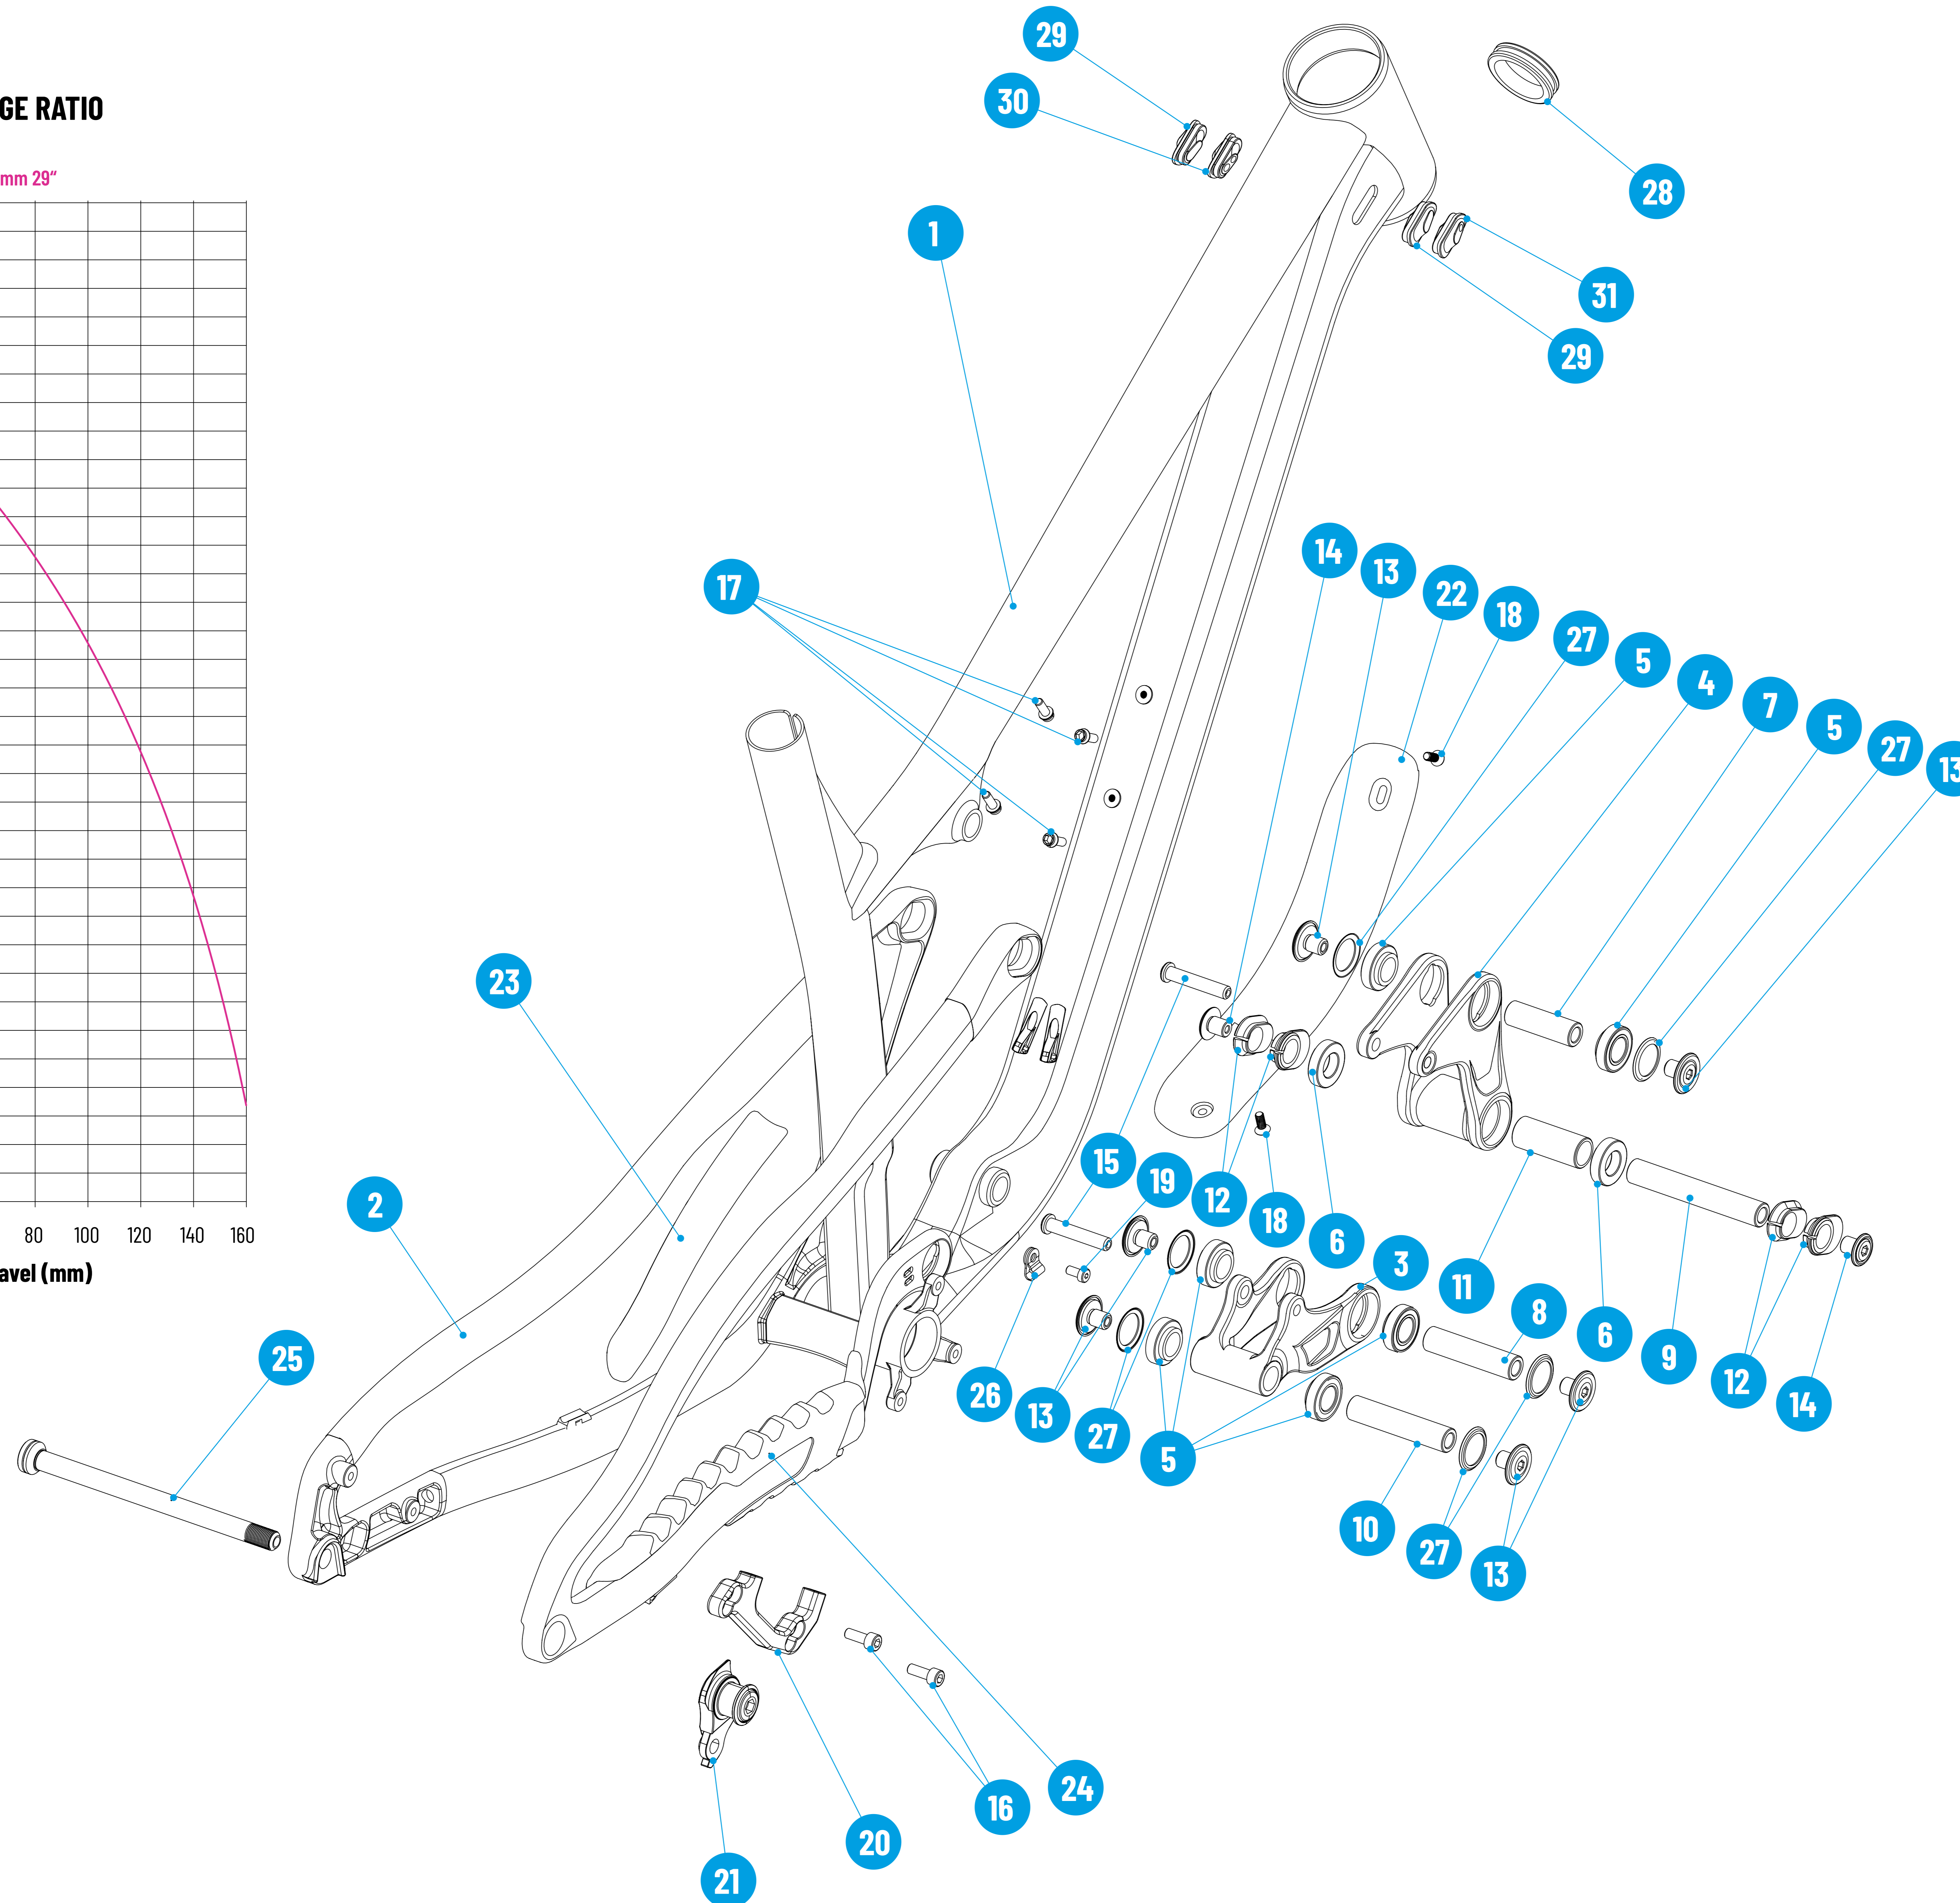

LEVERAGE RATIO

NO	Propain partnumber-version	Description	QTY.
1	001619-AG	Front_triangle	1
2	001682-AG	Rear_triangle	1
3	001698-AB	Lower_link	1
4	001689-AE	Upper_link	1
5	000176-AA	Bearing_15x28x7_flange_No6190	6
6	000006-AA	Bearing_15x28x7_NoS61902-2RS	2
7	001693-AA	Axle	1
8	001694-AA	Axle	1
9	001695-AA	Axle	1
10	001696-AA	Axle	1
11	002162-AA	Spacer	1
12	001720-AA	Flip_chip	4
13	000600-AB	15mm_Axle_Cap	6
14	001626-AA	Bolt - M10x1x12custom	2
15	000991-AB	Bolt - M8x43custom	2
16	001764-AA	Bolt - M6x16	2
17	000733-AA	Bolt - M5x13custom	4
18	000056-AA	Bolt - M5x12	4
19	001537-AA	Bolt_M5x10	1
20	001690-AD	Brake_adapter - 180/200	1
21	001739-AA	UDH hanger	1
22	001780-AB	DT_protector	1
23	001879-AB	SS_protector	1
24	002038-AE	CS_protector	1
25	001284-AA	Propain_Sixpack_X12_axle_UDH	1
26	001713-AA	Action cable base	1
27	000602-AB	Dust_cap_seal	6
28	001858-AB	Cable_shield	1
29	002161-AA	Cable_grommet	2
30	002159-AA	Cable_grommet	1
31	002160-AA	Cable_grommet	1

TYEE 6 AL - Standards

Shock length	210 mm
Shock travel	55 mm
Shock mount top	8mm x 30mm
Shock mount bottom	8mm x 30mm
Rear wheel travel	160mm
Bottom bracket	BSA 73mm
Brake mount	Post mount 180 & 200 mm
Seat post diameter	31,6mm
Head set (S.H.I.S.)	Top: ZS56 / Bottom: ZS56
Rear wheel axle	x12 (148 mm-Boost)
Rear hub width	148mm (Boost)
Chain line	52 - 55 mm (boost)
Chain guide mount	ISCG 05
Tire size	27.5" / MIX / 29"
Max. Fork travel	170 mm
Hanger	SRAM UDH / SRAM Eagle Transmission