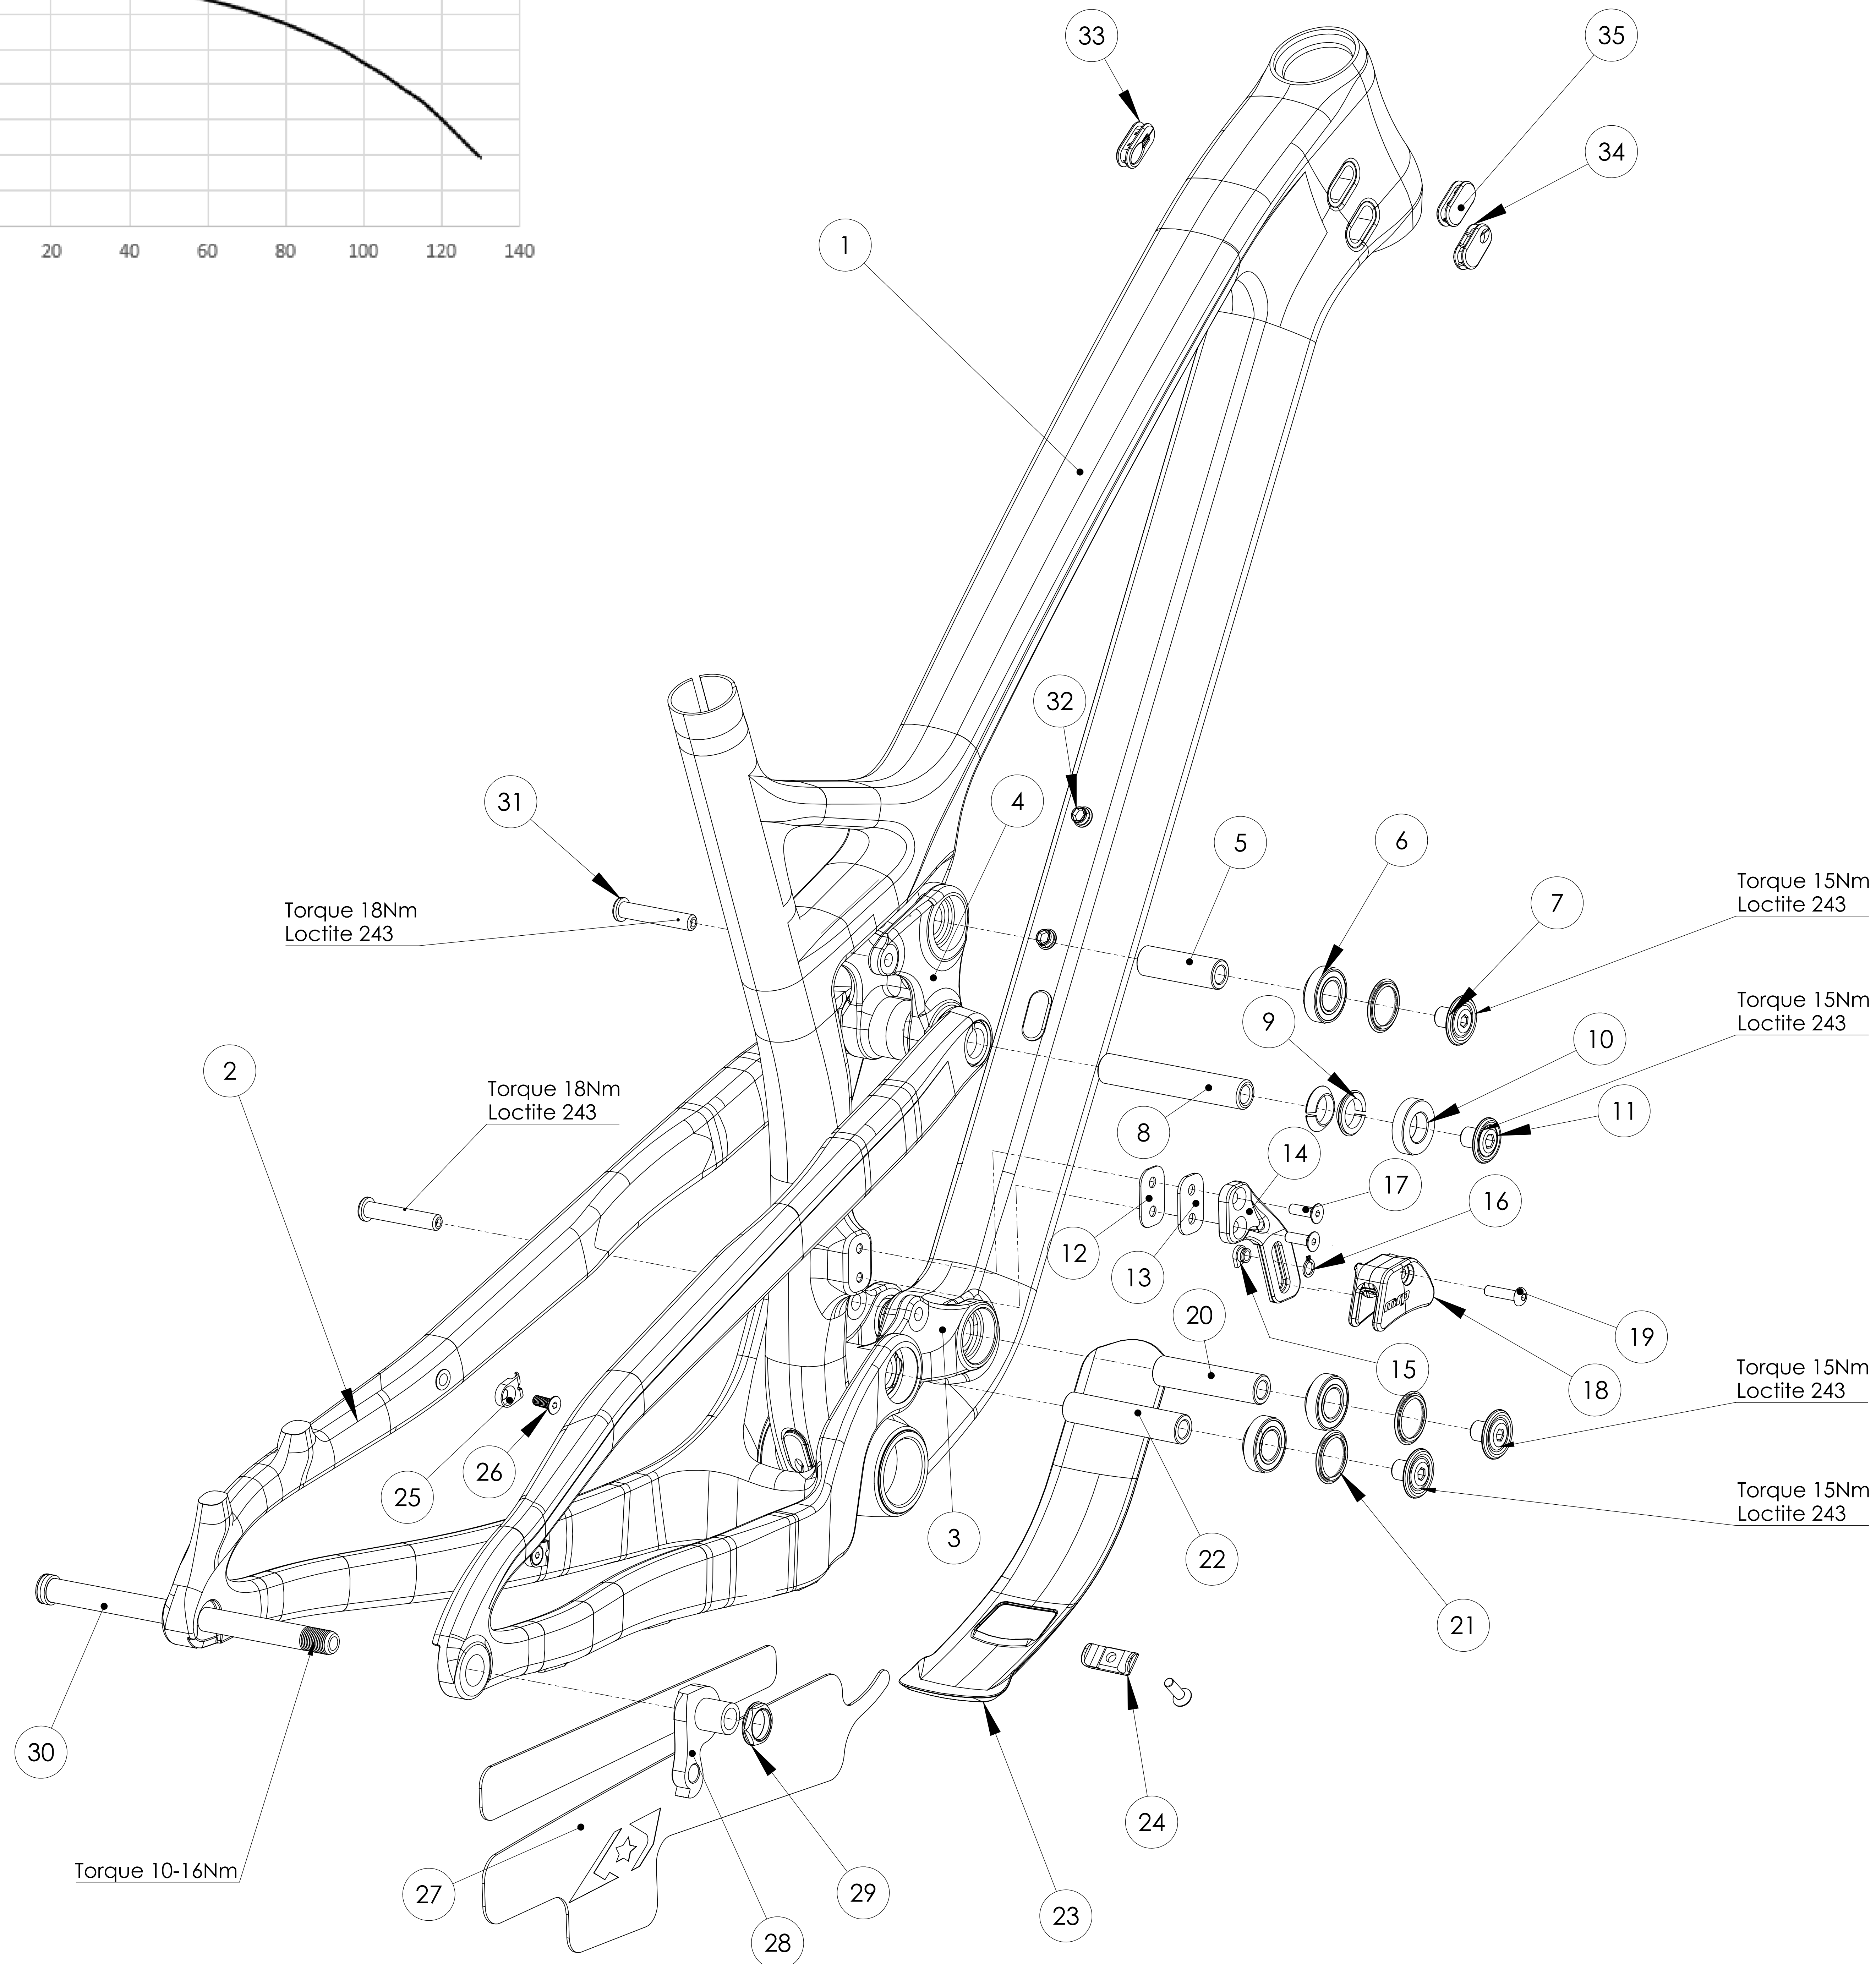

Suspension Leverage Ratio

NO.	Revision	Description	QTY
1	000728AA	Hugene_main_frame_medium	1
2	000730-AA	Hugene_rear_triangle	1
3	000581-AB	lever_low	1
4	000655-AD	Upper_lever	1
5	000615-AA	Axle_15dia_46mm_M10x1	1
6	000176-AA	Bearing_15x28x7_flange	6
7	000600-AB	15mm_Axle_Cap	6
8	000610-AA	Axle_15x86xM10_clamp_type	1
9	000604-AA	Clamp_ring_15mm_axle	4
10	000006-AA	Bearing_15x28x7_No61902	2
11	000605-AB	15mm_clamp_Axle_Cap	2
12	000674-AA	Chainguide_spacer_1mm	1
13	000731-AA	Chainguide_spacer_1.5mm	1
14	000666-AC	Chainguide_arm	1
15	000671-AB	Chainguide_nut_MRP_product	1
16	000738-AA	Retainer_6-5_MRP_product	1
17	000474-AA	Bolt_M5x16_DIN7991	3
18	000667-AA	1x_Chainguide	1
19	000672-AA	Bolt_M5x20_roundhead	1
20	000616-AA	Axle_15dia_62mm_M10x1	1
21	000602-AB	Dust_cap_seal	6
22	000659-AA	Axle_15dia_69mm_M10x1	1
23	000676-AB	DT_protector	1
24	000234-AA	Cable_guide_3	1
25	000057-AA	Cable_guide_1	2
26	000056-AA	Bolt_M5x12_countersunk	2
27	000682-AB	Chain_stay_protector_Hugeen	1
28	000161-AA	Hanger	1
29	000162-AA	Hanger_bolt	1
30	000042-AB	X12_axle_148mm	1
31	000601-AA	Bolt_M8x43_custom	2
32	000733-AA	Bolt_M5x13	2
33	000274-AB	Cable_inlet_grommet_hyd_cable	1
34	000664-AA	Cable_inlet_grommet_derailleur_cable	4
35	000276-AA	Cable_inlet_grommet_closed	2

Hugene - Specification	
Maximun fork travel	130-150mm
Shock lenght	190mm (air shock only-remote option)
Shock travel	45mm
Shock mount top and bottom	8mm x 30mm
Rear wheel travel	130mm
Bottom bracket	BSA- 73mm
Brake mount	Post mount 180mm
Seat post diameter	31,6mm
Head set (S.H.I.S)	Top: IS42 / Bottom: IS52
Rear wheel axle	Syntace x12 (148 mm-Boost)
Rear hub widht	148mm (Boost)
Front derailleur mount	None (1x drive trains only)
Chainguide	Integrated chain guide from MRP (No ISCG)
Chain line	52 mm (Boost)
Tire size	29" (700c)