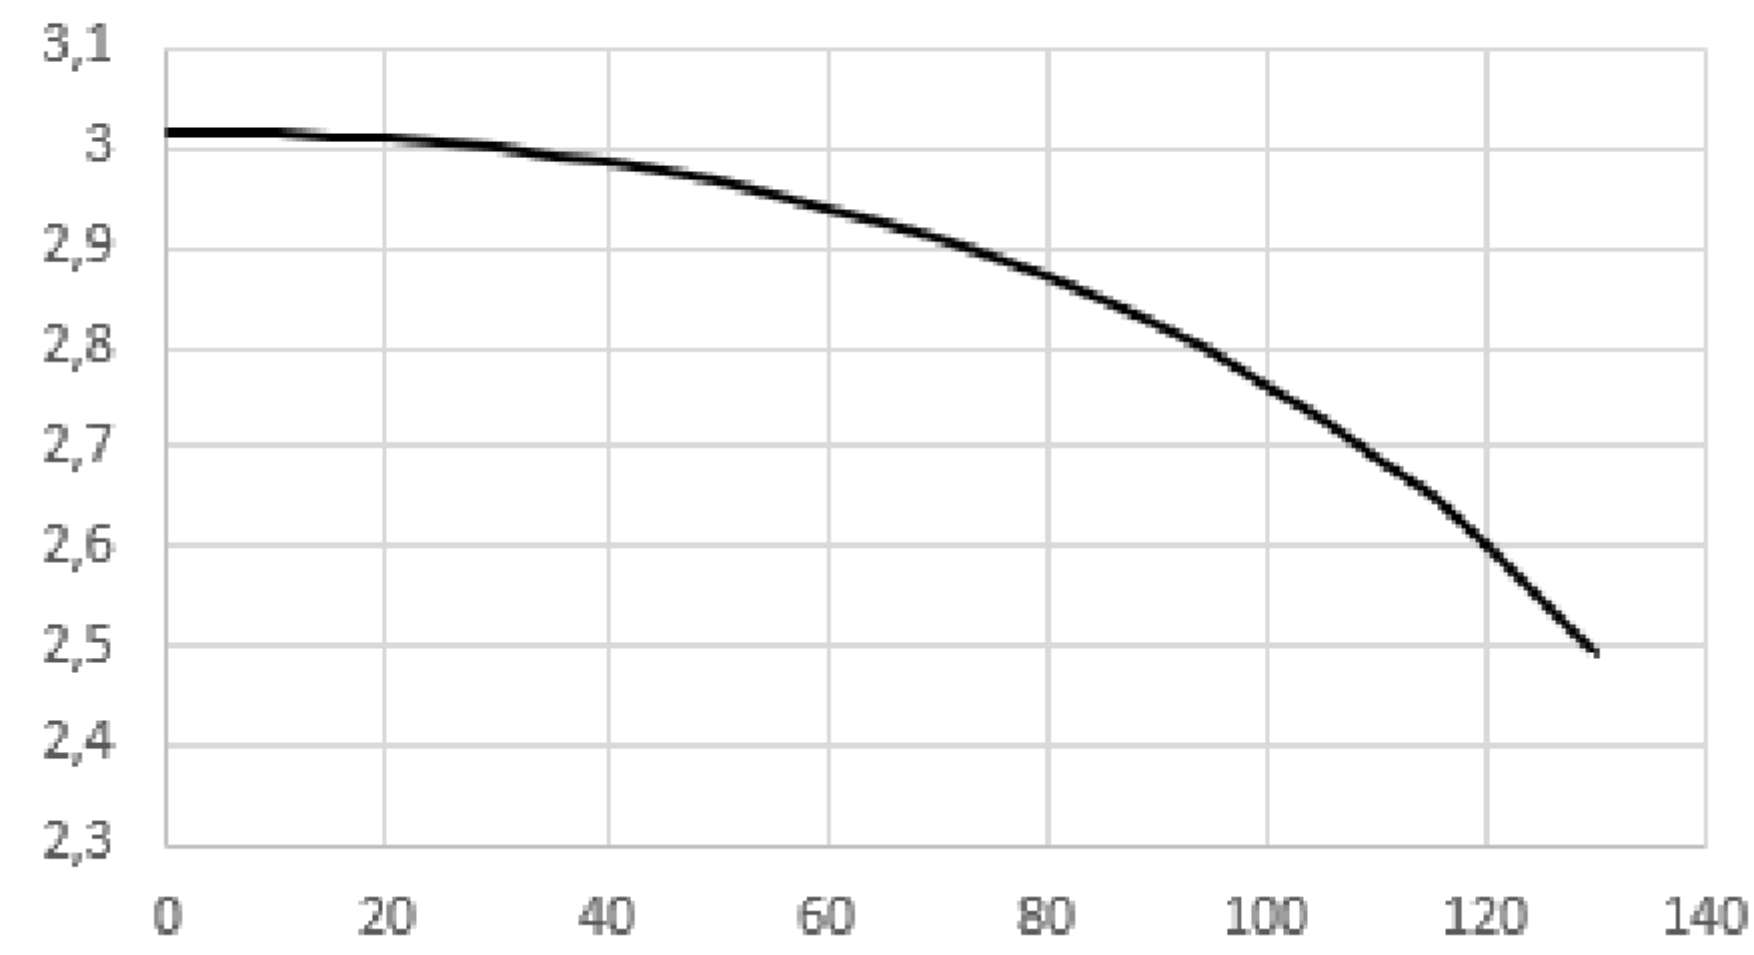

Suspension Leverage Ratio

NO.	Revision	Description	QTY
1	000728AA	Hugene_main_frame_medium	1
2	000730-AA	Hugene_rear_triangle	1
3	000581-AB	lever_low	1
4	000655-AD	Upper_lever	1
5	000615-AA	Axle_15dia_46mm_M10x1	1
6	000176-AA	Bearing_15x28x7_flange	6
7	000600-AB	15mm_Axle_Cap	6
8	000610-AA	Axle_15x86xM10_clamp_type	1
9	000604-AA	Clamp_ring_15mm_axle	4
10	000006-AA	Bearing_15x28x7_No61902	2
11	000605-AB	15mm_clamp_Axle_Cap	2
12	000674-AA	Chainguide_spacer_1mm	1
13	000731-AA	Chainguide_spacer_1.5mm	1
14	000666-AC	Chainguide_arm	1
15	000671-AB	Chainguide_nut_MRP_product	1
16	000738-AA	Retainer_6-5_MRP_product	1
17	000474-AA	Bolt_M5x16_DIN7991	3
18	000667-AA	1x_Chainguide	1
19	000672-AA	Bolt_M5x20_roundhead	1
20	000616-AA	Axle_15dia_62mm_M10x1	1
21	000602-AB	Dust_cap_seal	6
22	000659-AA	Axle_15dia_69mm_M10x1	1
23	000676-AB	DT_protector	1
24	000234-AA	Cable_guide_3	1
25	000057-AA	Cable_guide_1	2
26	000056-AA	Bolt_M5x12_countersunk	2
27	000682-AB	Chain_stay_protector_Hugeen	1
28	000161-AA	Hanger	1
29	000162-AA	Hanger_bolt	1
30	000042-AB	X12_axle_148mm	1
31	000601-AA	Bolt_M8x43_custom	2
32	000733-AA	Bolt_M5x13	2
33	000274-AB	Cable_inlet_grommet_hyd_cable	1
34	000664-AA	Cable_inlet_grommet_derailleur_cable	4
35	000276-AA	Cable_inlet_grommet_closed	2

Hugene - Specification	
Maximun fork travel	130-150mm
Shock lenght	190mm (air shock only-remote option)
Shock travel	45mm
Shock mount top and bottom	8mm x 30mm
Rear wheel travel	130mm
Bottom bracket	BSA- 73mm
Brake mount	Post mount 180mm
Seat post diameter	31,6mm
Head set (S.H.I.S)	Top: IS42 / Bottom: IS52
Rear wheel axle	Syntace x12 (148 mm-Boost)
Rear hub widht	148mm (Boost)
Front derailleur mount	None (1x drive trains only)
Chainguide	Integrated chain guide from MRP (No ISCG)
Chain line	52 mm (Boost)
Tire size	29" (700c)