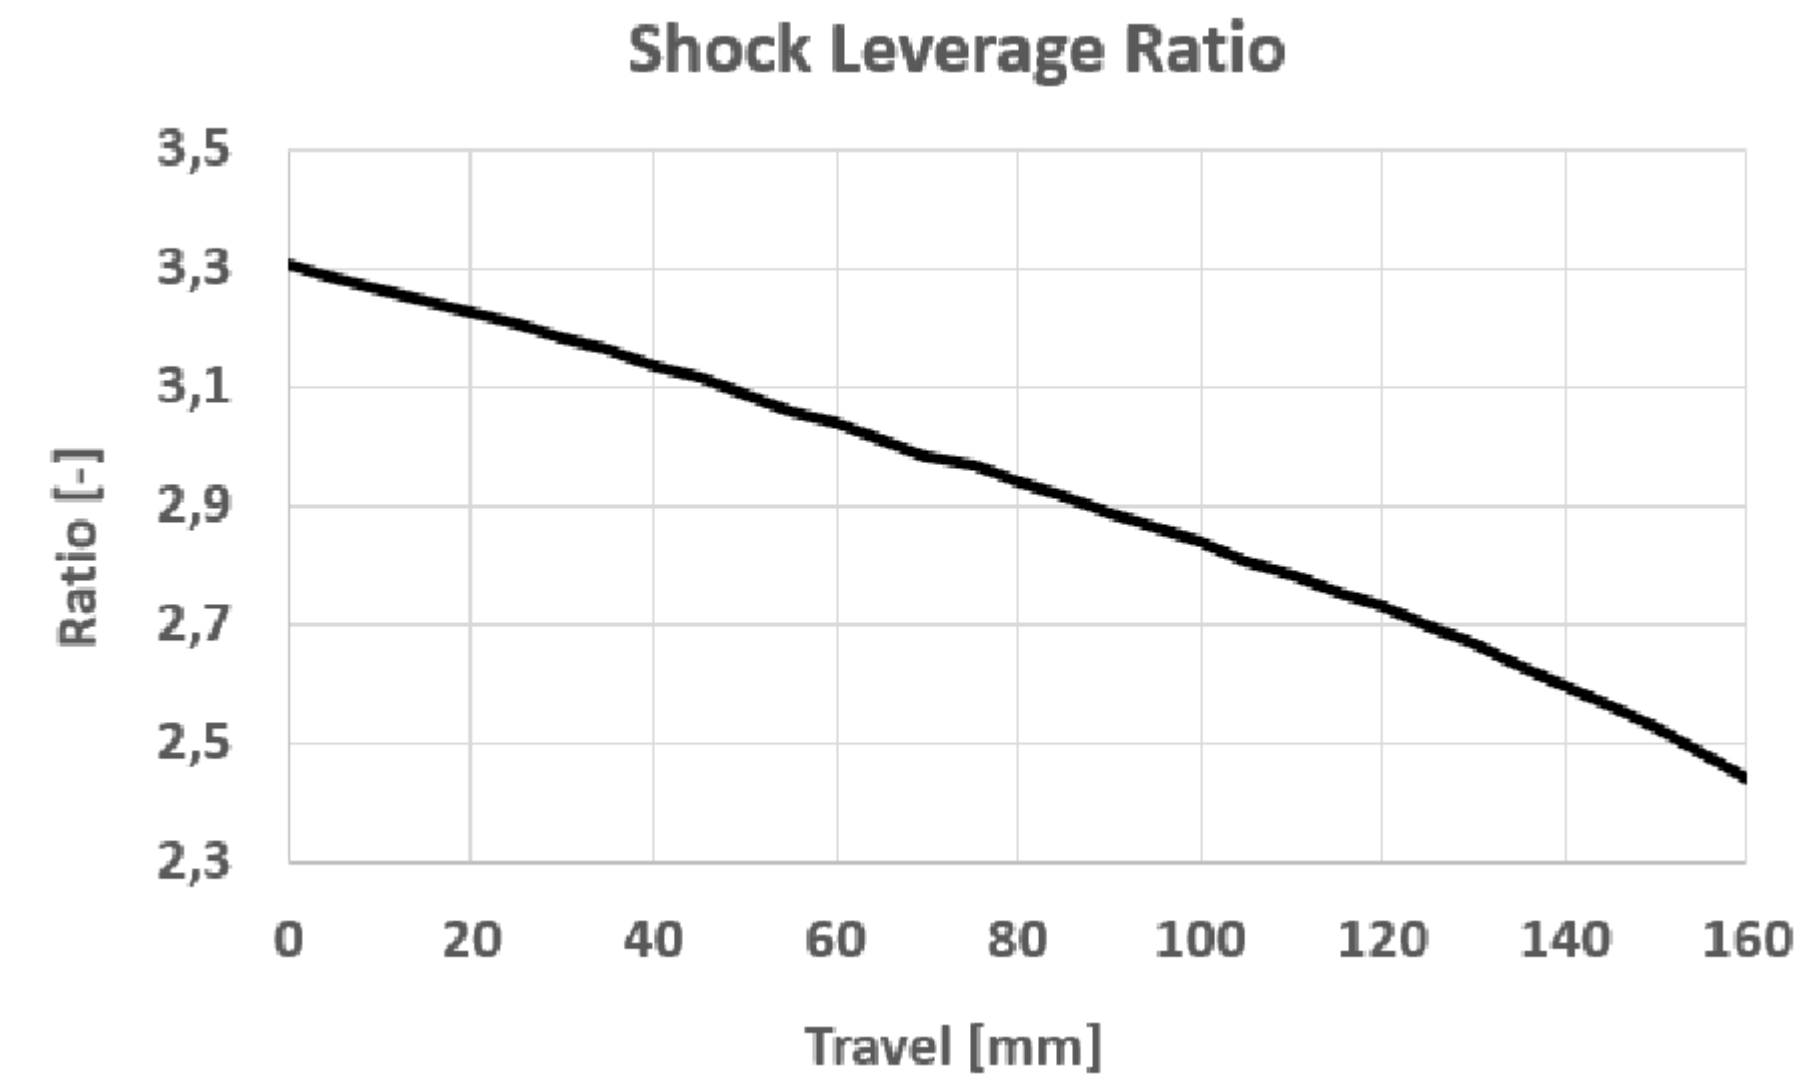

# PROPAIN

**WARNING:**  
Bolt 26 has to be removed and the rear triangle has to be rotated to be able to remove bolt 25 without collision with the rear triangle.

**ACHTUNG:**  
Schraube 26 muss zuerst entfernt werden und der Hinterbau muss bewegt werden um diese Schraube zu lösen. Ansonsten kollidiert Schraube 25 mit dem Hinterbau und führt zu Beschädigungen.

Tyee CF 2019 - Standards	
Shock length	210mm
Shock travel	EN (55mm) or AM (50mm)
Shock mount top	8mm $\phi$ x 30
Shock mount bottom	8mm $\phi$ x 25
Rear wheel travel	EN (160mm) or AM (145mm)
Bottom bracket	BSA 73mm
Brake mount	Post mount 180
Seat post diameter	31,6mm
Head set (S.H.I.S.)	Top: IS42 / Bottom: IS52
Rear wheel axle	Syntace X12 (148mm)
Rear hub width	Boost 148mm
Front derailleur mount	none
Chain line	52 mm (boost)
Chain guide mount	ISCG 05
Tire size	650B
Maxium fork travel	170mm