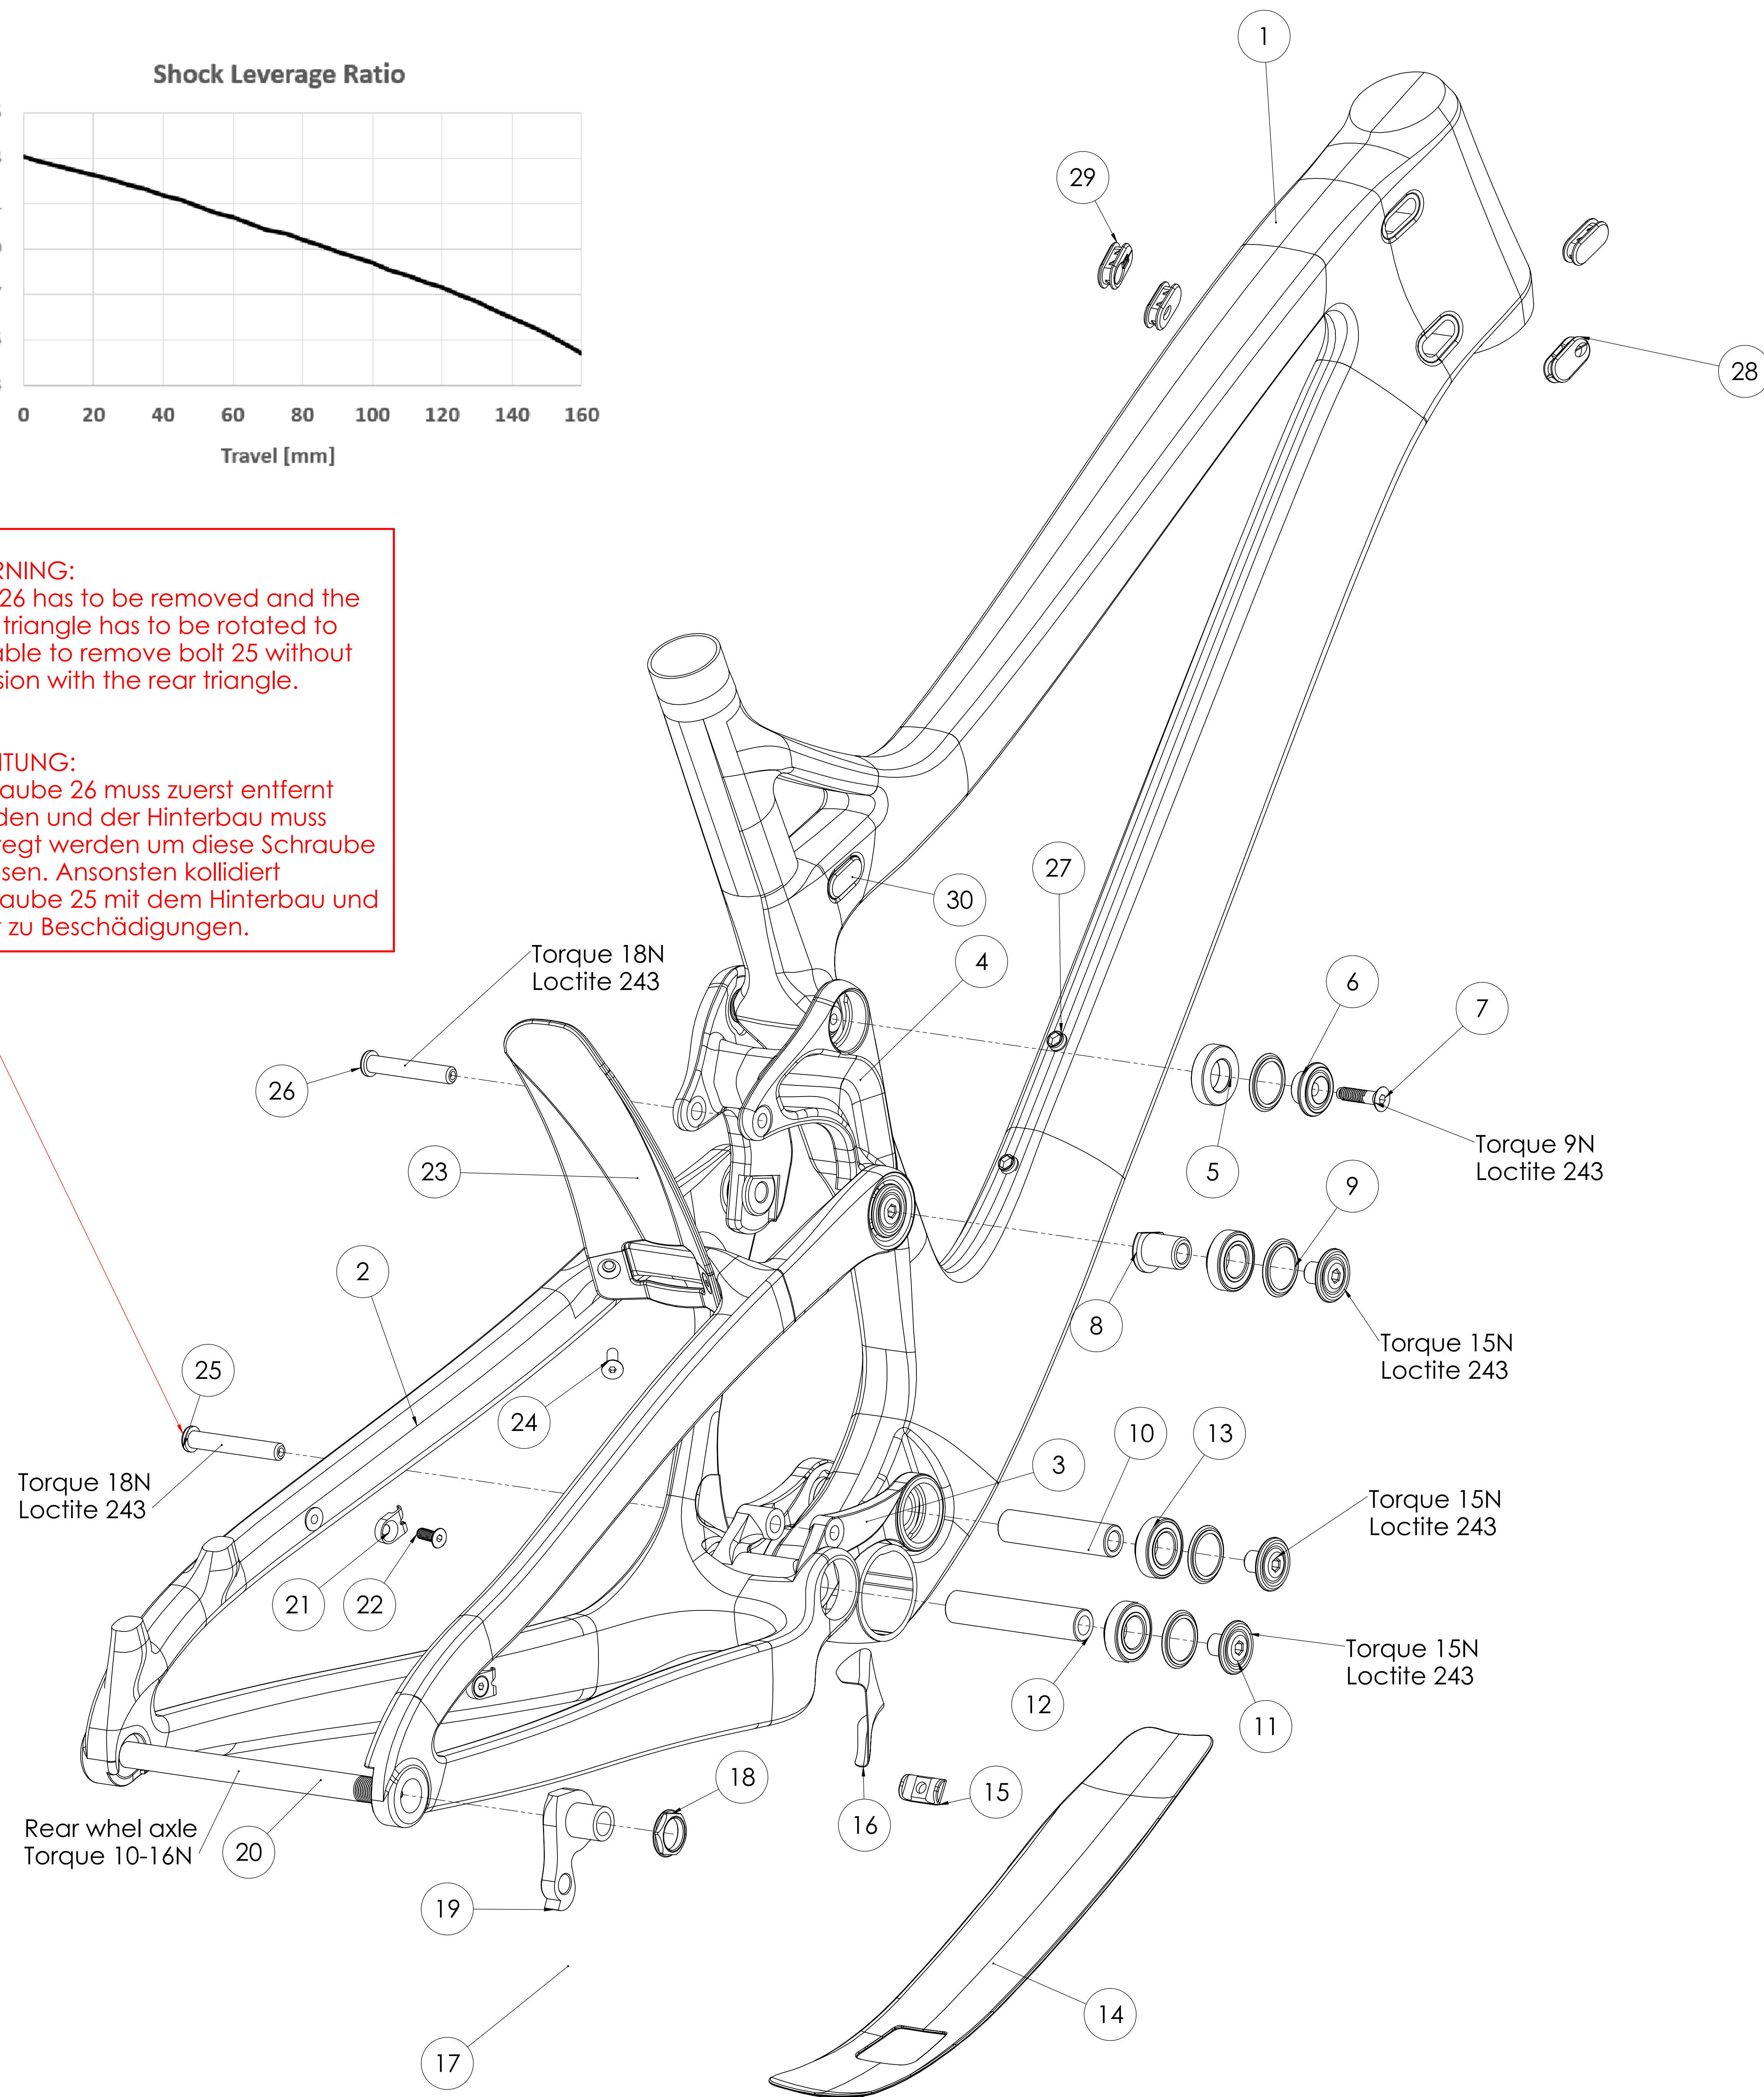

# PROPAIN

**WARNING:**  
Bolt 26 has to be removed and the rear triangle has to be rotated to be able to remove bolt 25 without collision with the rear triangle.

**ACHTUNG:**  
Schraube 26 muss zuerst entfernt werden und der Hinterbau muss bewegt werden um diese Schraube zu lösen. Ansonsten kollidiert Schraube 25 mit dem Hinterbau und führt zu Beschädigungen.

N O	Propain part number-version	Description	QTY
1	000272-AB	Tyee_CF_frame_main	1
2	AI-000157	Rear_triangle_CF	1
3	000174-AC	Lever_low_Tyee	1
4	000782-AB	Lever_High_Tyee	1
5	000006-AA	Bearing_15x28x7_No61902	2
6	000784-AA	15mm_Axle_Cap	2
7	000788-AA	Bolt_M6x20_DIN7991	2
8	000181-AA	Axle_15x18-5_M10x1	2
9	000602-AB	Dust_cap_seal	8
10	000616-AA	Axle_15dia_62mm_M10x1	1
11	000600-AB	15mm_Axle_Cap	6
12	000786-AA	Axle_15dia_75mm_M10x1	1
13	000176-AA	Bearing_15x28x7_flange	6
14	000785-AA	DT_Protector_TyeeCF_2019_1	1
15	000234-AA	Yozu_612-026-00AC+	1
16	000189-AB	Chain_suck_protection	1
17	000271-AB	Tyee&Spindrift_Chain_stay_protector_logo	1
18	000162-AA	Hanger_bolt	1
19	000161-AA	Hanger	1
20	000041-AB	X12-axle_assembly_Syntace	1
21	000057-AA	Cable_clamp	3
22	000056-AA	Bolt_M5x12_countersunk	3
23	000022-AC	Mud_fender	1
24	000474-AA	Bolt_M5x16_DIN7991	3
25	000186-AA	Bolt_M8x50_custom	1
26	000185-AA	Bolt_M8x47_custom	1
27	000733-AA	21A047-M512C	2
28	000664-AA	Cable_inlet_grommet_derailleur_cable	2
29	000274-AB	Cable_inlet_grommet_hyd_cable	1
30	000276-AB	Cable_inlet_grommet_closed	2

Tyee CF 2019 - Standards	
Shock length	210mm
Shock travel	EN (55mm) or AM (50mm)
Shock mount top	8mm $\phi$ x 30
Shock mount bottom	8mm $\phi$ x 25
Rear wheel travel	EN (160mm) or AM (145mm)
Bottom bracket	BSA 73mm
Brake mount	Post mount 180
Seat post diameter	31,6mm
Head set (S.H.I.S.)	Top: IS42 / Bottom: IS52
Rear wheel axle	Syntace X12 (148mm)
Rear hub width	Boost 148mm
Front derailleur mount	none
Chain line	52 mm (boost)
Chain guide mount	ISCG 05
Tire size	650B
Maxium fork travel	170mm