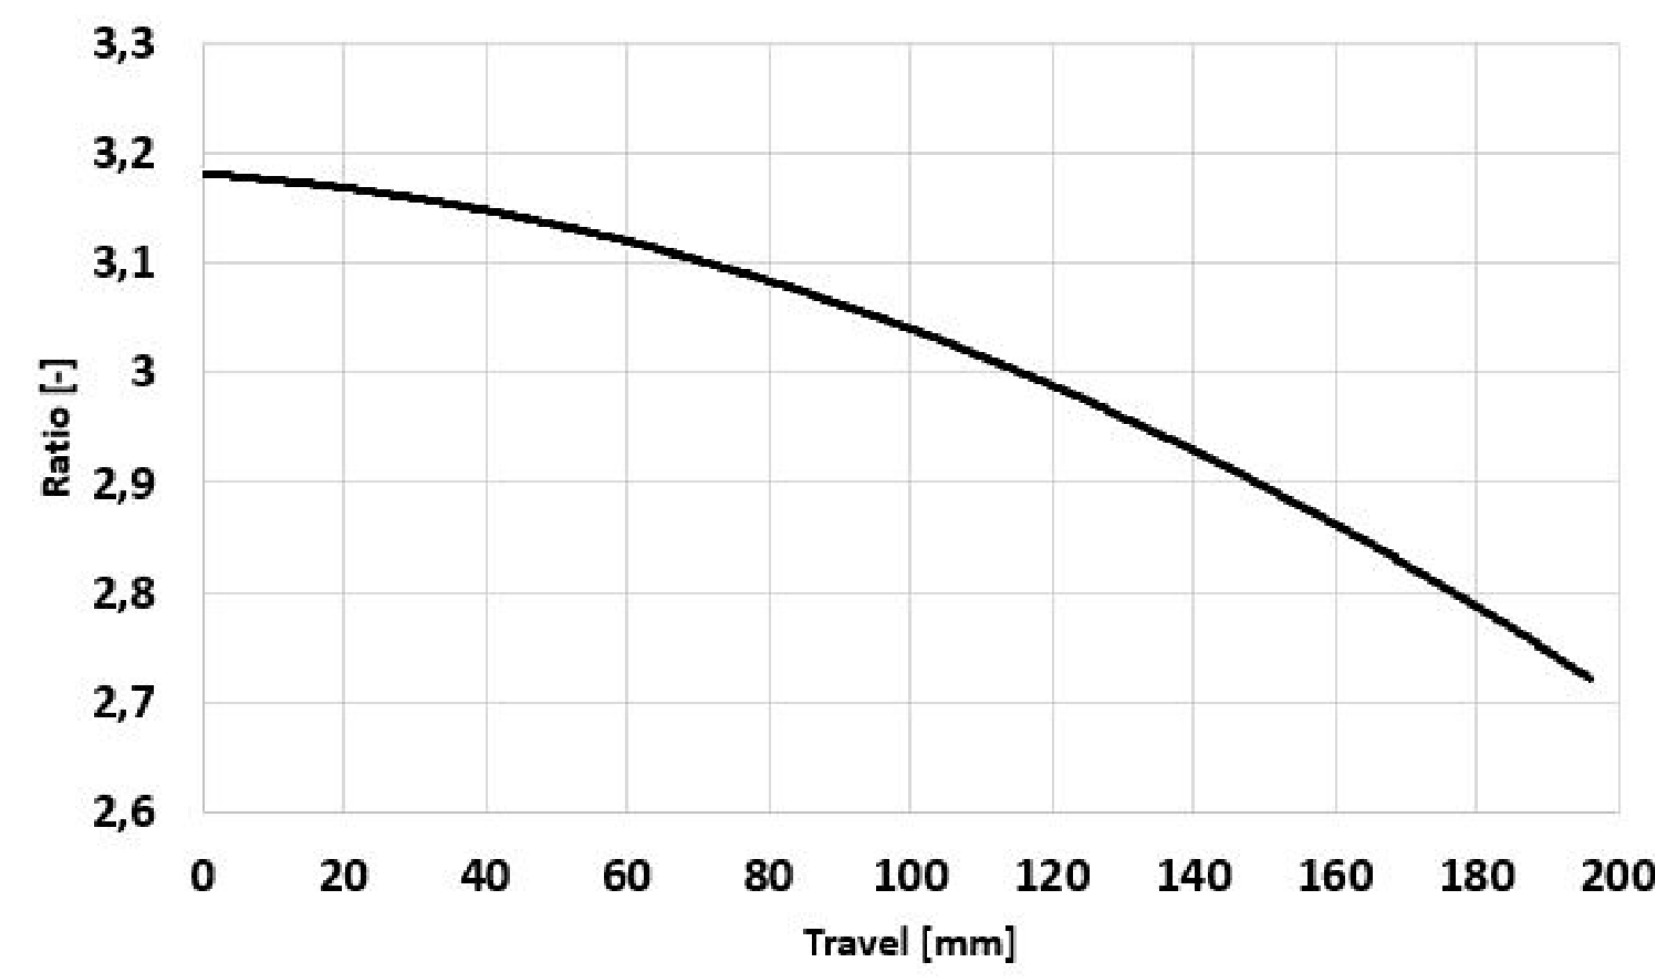

PROPAIN

Leverage Ratio

NO	Propain part number-version	SPECIFICATION	QTY
1	000341-AC	Rage_Frame_Main	1
2	000347-AB	Rear_triangle	1
3	000737-AC	Lever_Low	1
4	000695-AB	Lever_high_left	1
5	000701-AA	Upper_lever_axle	1
6	000367-AA	Bearing_20x32x7_61804-2RS	2
7	000368-AB	Clamp_ring	4
8	000697-AB	Lever_high_right	1
9	000369-AB	Axle_cap_M14x1	2
10	000181-AA	Axle_15x18-5_M10x1	2
11	000600-AB	15mm_Axle_Cap	6
12	000617-AA	Axle_15dia_68mm_M10x1	1
13	000006-AA	Bearing_15x28x7_No61902	6
14	000602-AB	Dust_cap_seal	6
15	000884-AA	Axle_15dia_86mm_M10x1	1
16	000794-AA	DT_protector_Alloy_frames	1
17	000271-AC	Chain_stay_protector-Tyee-Spindriff_Velo	1
18	000162-AA	Hanger_bolt	1
19	000161-AA	Hanger	1
20	000747-AA	Syntace_axle_157mm	1
21	000057-AA	Cable_clamp	2
22	000236-AA	DIN7991	2
23	000245-AC	Mud_fender	1
24	000474-AA	Bolt_M5x16_DIN7991	2
25	000882-AA	Bolt_M8x63_custom	1
26	000186-AA	Bolt_M8x50_custom	1
27	000664-AA	Velo VLD-150	1
28	000274-AB	Velo150-1	1

Rage Alloy - Standards

Shock length	230 mm
Shock travel	65 mm
Shock mount (top and bottom)	8mm \varnothing x 25mm
Rear wheel travel	200mm
Bottom bracket	BSA - 83mm
Brake mount	Post mount 180
Seat post diameter	31.6mm
Head set (S.H.I.S.)	Top: IS42 / Bottom: IS52
Rear wheel axle	Syntace X12 (157mm - Boost)
Rear hub width	157mm
Front derailleur mount	N/A
Chain line	52mm (Boost)
Chain guide mount	ISCG 05
Tire size	650B
Maximum fork travel	203 mm