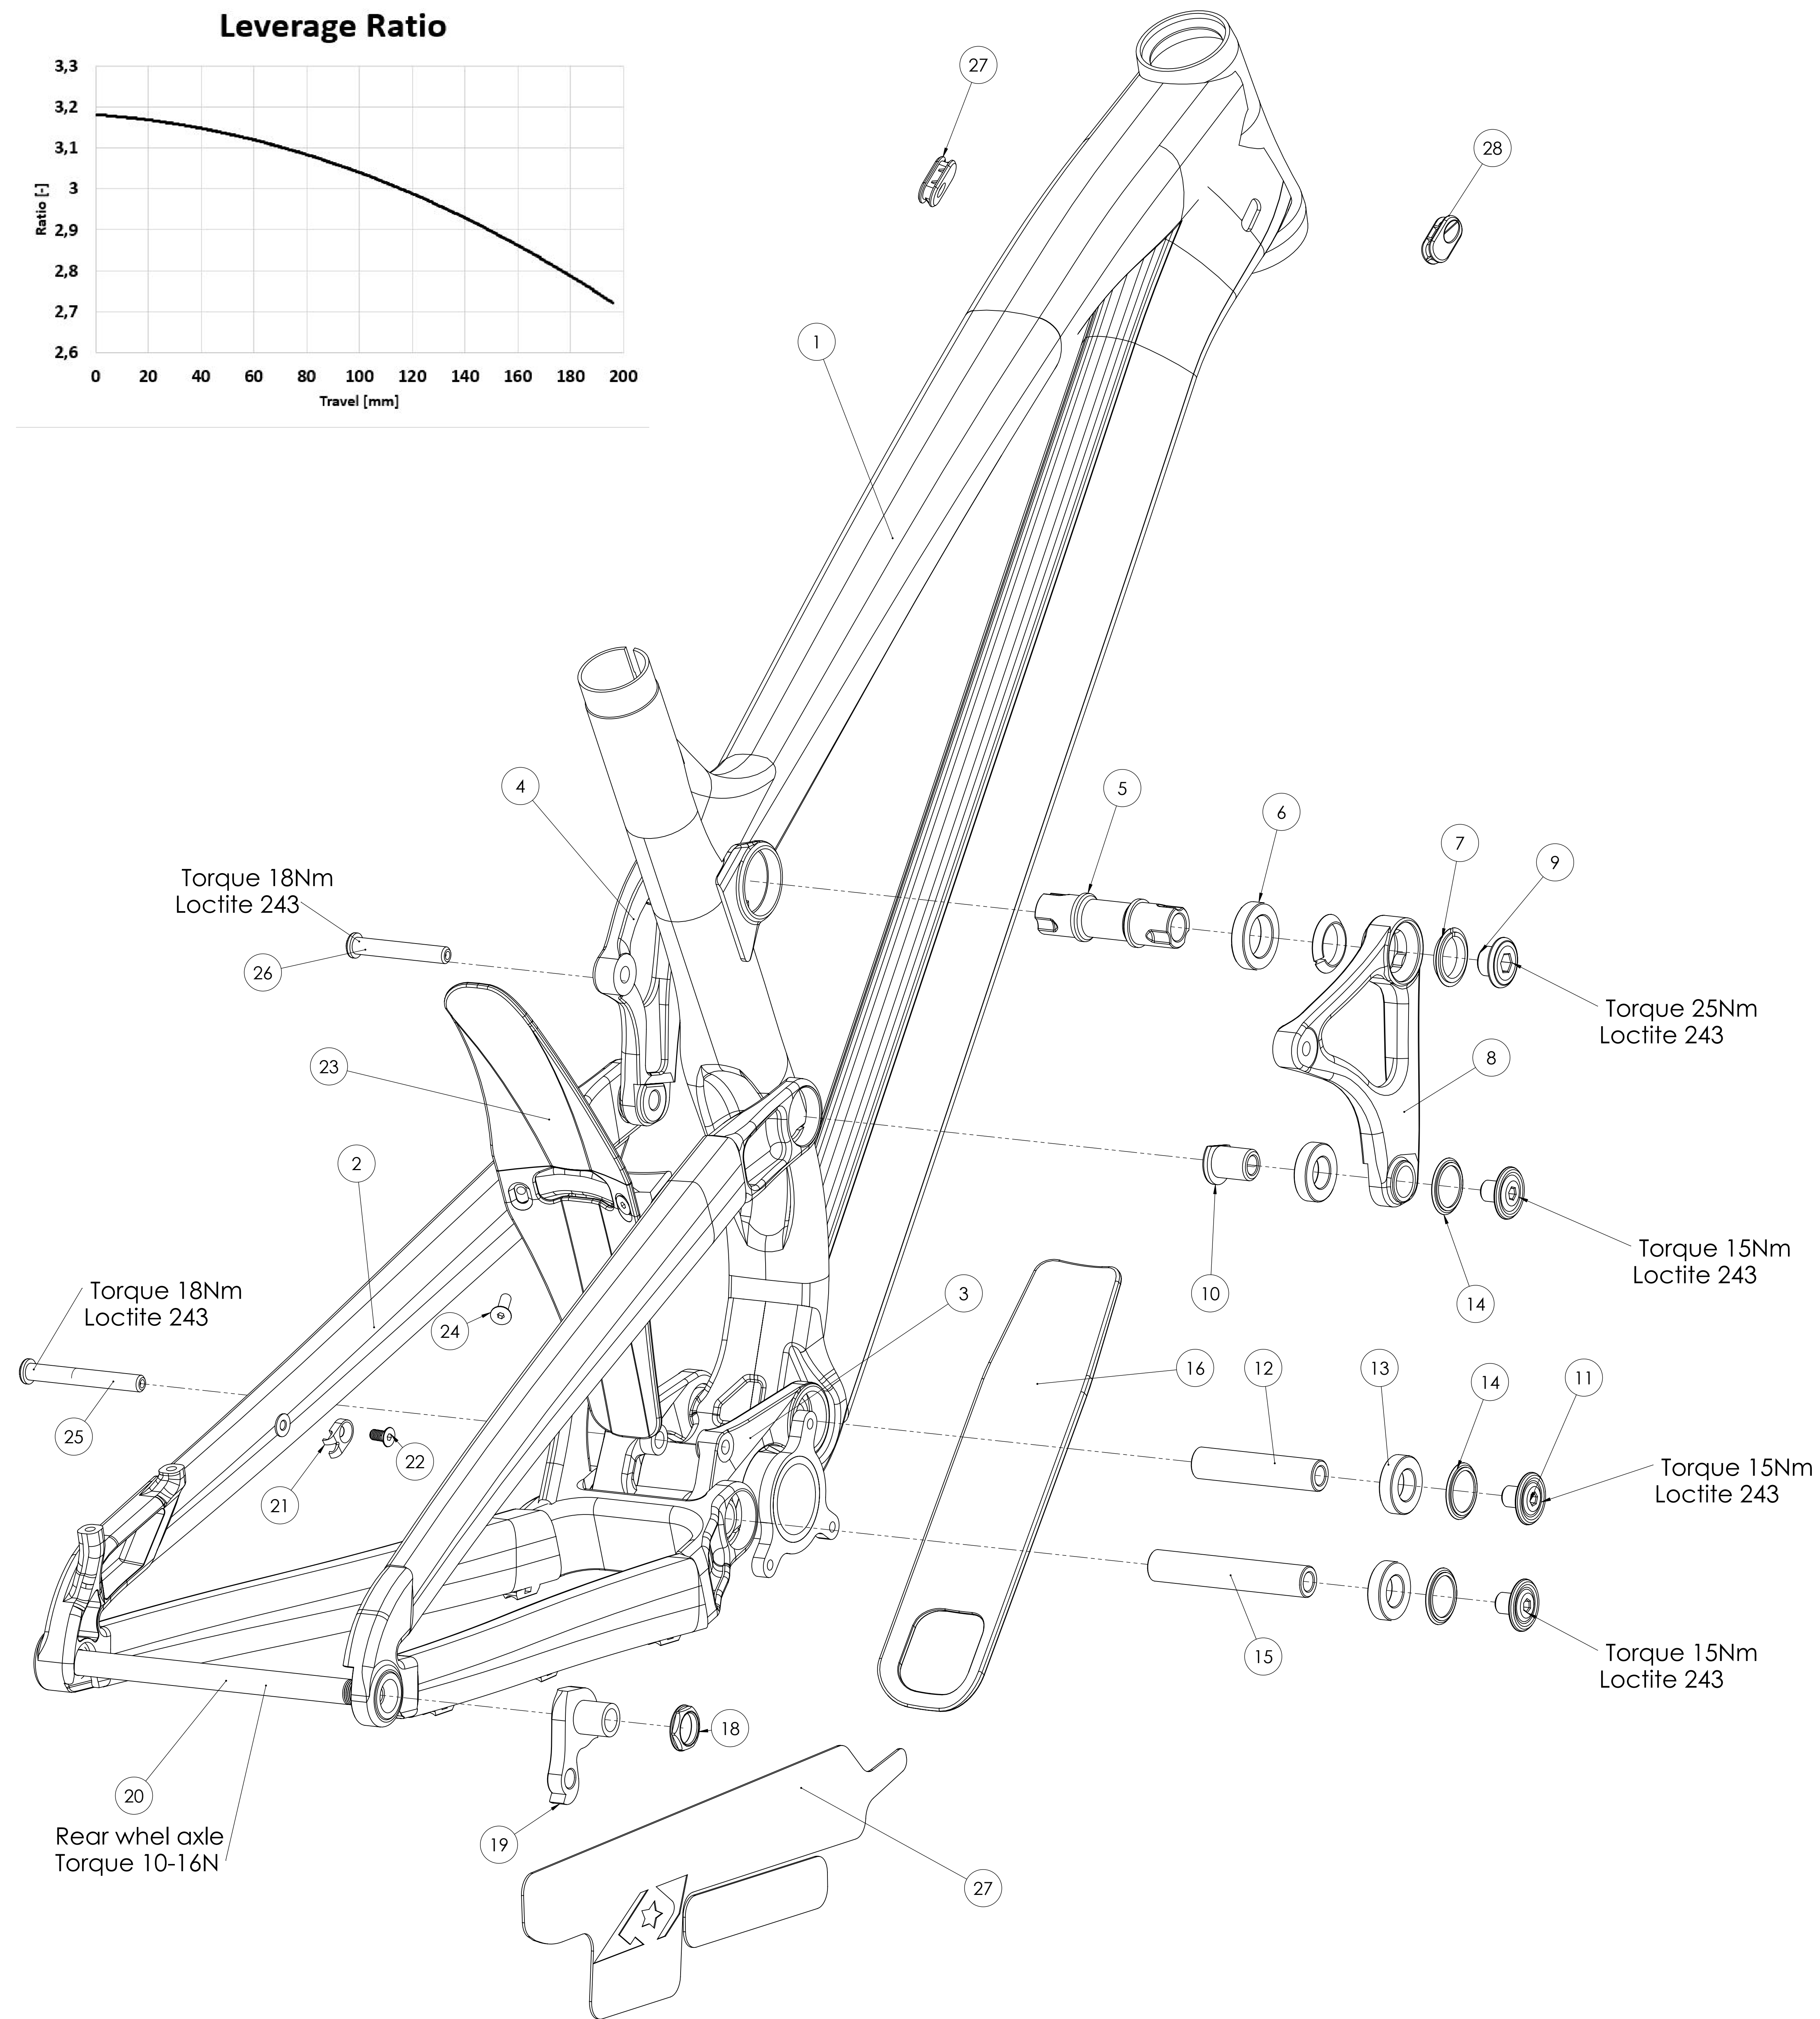

PROPAIN

Leverage Ratio

NO	Propain part number-version	SPECIFICATION	QTY
1	000341-AC	Rage_Frame_Main	1
2	000347-AB	Rear_triangle	1
3	000737-AC	Lever_Low	1
4	000695-AB	Lever_high_left	1
5	000701-AA	Upper_lever_axle	1
6	000367-AA	Bearing_20x32x7_61804-2RS	2
7	000368-AB	Clamp_ring	4
8	000697-AB	Lever_high_right	1
9	000369-AB	Axle_cap_M14x1	2
10	000181-AA	Axle_15x18-5_M10x1	2
11	000600-AB	15mm_Axle_Cap	6
12	000617-AA	Axle_15dia_68mm_M10x1	1
13	000006-AA	Bearing_15x28x7_No61902	6
14	000602-AB	Dust_cap_seal	6
15	000884-AA	Axle_15dia_86mm_M10x1	1
16	000794-AA	DT_protector_Alloy_frames	1
17	000271-AC	Chain_stay_protector-Tyee-Spindriff_Velo	1
18	000162-AA	Hanger_bolt	1
19	000161-AA	Hanger	1
20	000747-AA	Syntace_axle_157mm	1
21	000057-AA	Cable_clamp	2
22	000236-AA	DIN7991	2
23	000245-AC	Mud_fender	1
24	000474-AA	Bolt_M5x16_DIN7991	2
25	000882-AA	Bolt_M8x63_custom	1
26	000186-AA	Bolt_M8x50_custom	1
27	000664-AA	Velo VLD-150	1
28	000274-AB	Velo150-1	1

Rage Alloy - Standards

Shock length	230 mm
Shock travel	65 mm
Shock mount (top and bottom)	8mm \varnothing x 25mm
Rear wheel travel	200mm
Bottom bracket	BSA - 83mm
Brake mount	Post mount 180
Seat post diameter	31.6mm
Head set (S.H.I.S.)	Top: IS42 / Bottom: IS52
Rear wheel axle	Syntace X12 (157mm - Boost)
Rear hub width	157mm
Front derailleur mount	N/A
Chain line	52mm (Boost)
Chain guide mount	ISCG 05
Tire size	650B
Maximum fork travel	203 mm