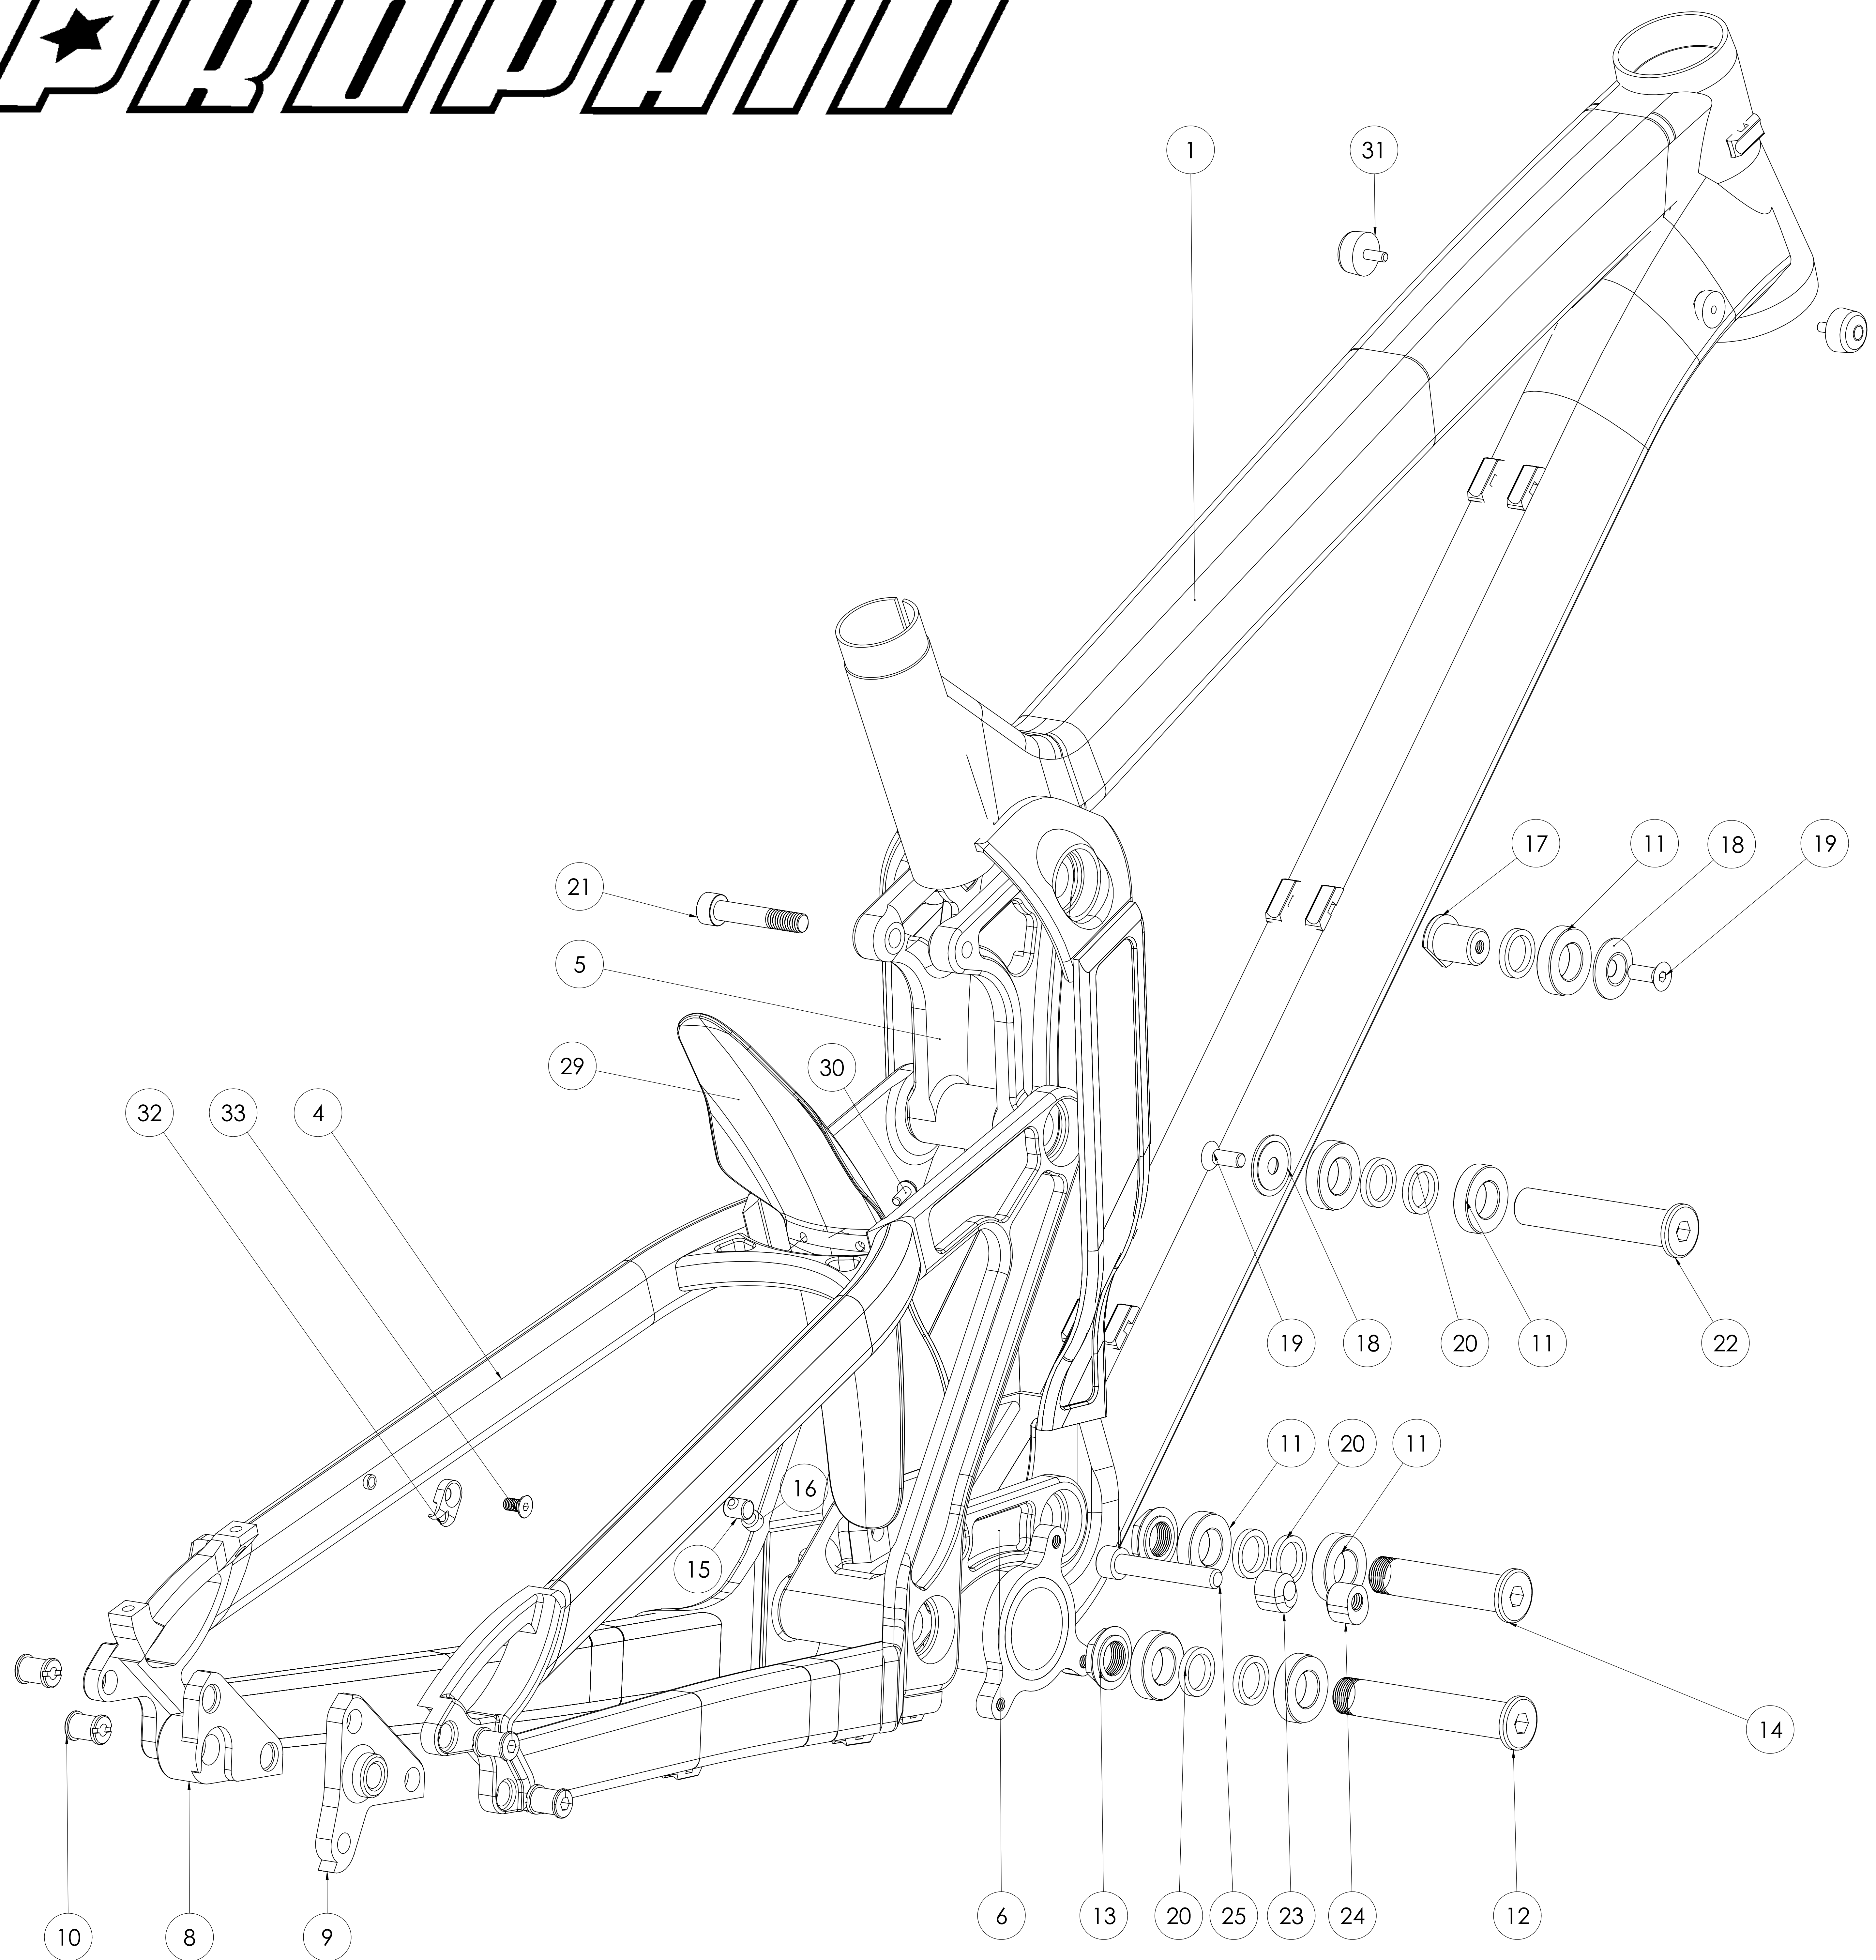

PROPAIN

No	Propain Part Number - Version	Description	QTY
1	000400-AA	Rage2015_main_frame	1
4	000403-AA	Rage2015_rear_triangle	1
5	000405-AA	Lever_high	1
6	000406-AA	Lever_low	1
8	000147-AA	PED_26_X12_left	1
9	000148-AA	PED_26_X12_right	1
10	000149-AA	Bolt_and_Nut_M8x0.75X12mm_Chairring_Style	4
11	000006-AA	Bearing_15x28x7	8
12	000411-AA	Axle_15x89	1
13	000051-AA	Nut_M15x1x7mm	2
14	000412-AA	Axle_15x68	1
15	000409-AA	Threaded_insert	1
16	000410-AA	Bolt_M5x15	1
17	000181-AA	Axle_15x18-5	2
18	000182-AA	Washer_M6_countersunk	3
19	000184-AA	Bolt_M6x16_countersunk	3
20	000407-AA	Washer_15x20x3	8
21	000408-AA	Bolt_M8x45	1
22	000230-AA	Axle_15x79_thread_inside	1
23	000413-AA	Flip_chip_countersunk	1
24	000414-AA	FlipChip_threaded	1
25	000231-AA	Bolt_M8x50mm_shaft	1
29	000415-AA	Mud_fender	1
30	000417-AA	Bolt_M4x10_roundhead	2
31	000418-AA	Fork_bumper	2
32	000057-AA	Cable_guide_1	1
33	000236-AA	Bolt_M5x10_countersunk	1

Rage 2015/16 - Standards	
Shock length	241mm
Shock travel	76mm
Shock mount top and bottom	8mm ϕ x 22.2mm
Rear wheel travel	220mm
Bottom bracket	BSA 83mm
Brake mount	Post mount 160
Seat post diameter	31,6mm
Head set (S.H.I.S.)	Top: ZS44 / Bottom: ZS56
Rear wheel axle	Syntace X12 (157mm)
Rear hub width	157mm
Chain line	56,5 mm
Chain guide mount	ISCG 05
Tire size	650B
Maxium fork travel	203mm