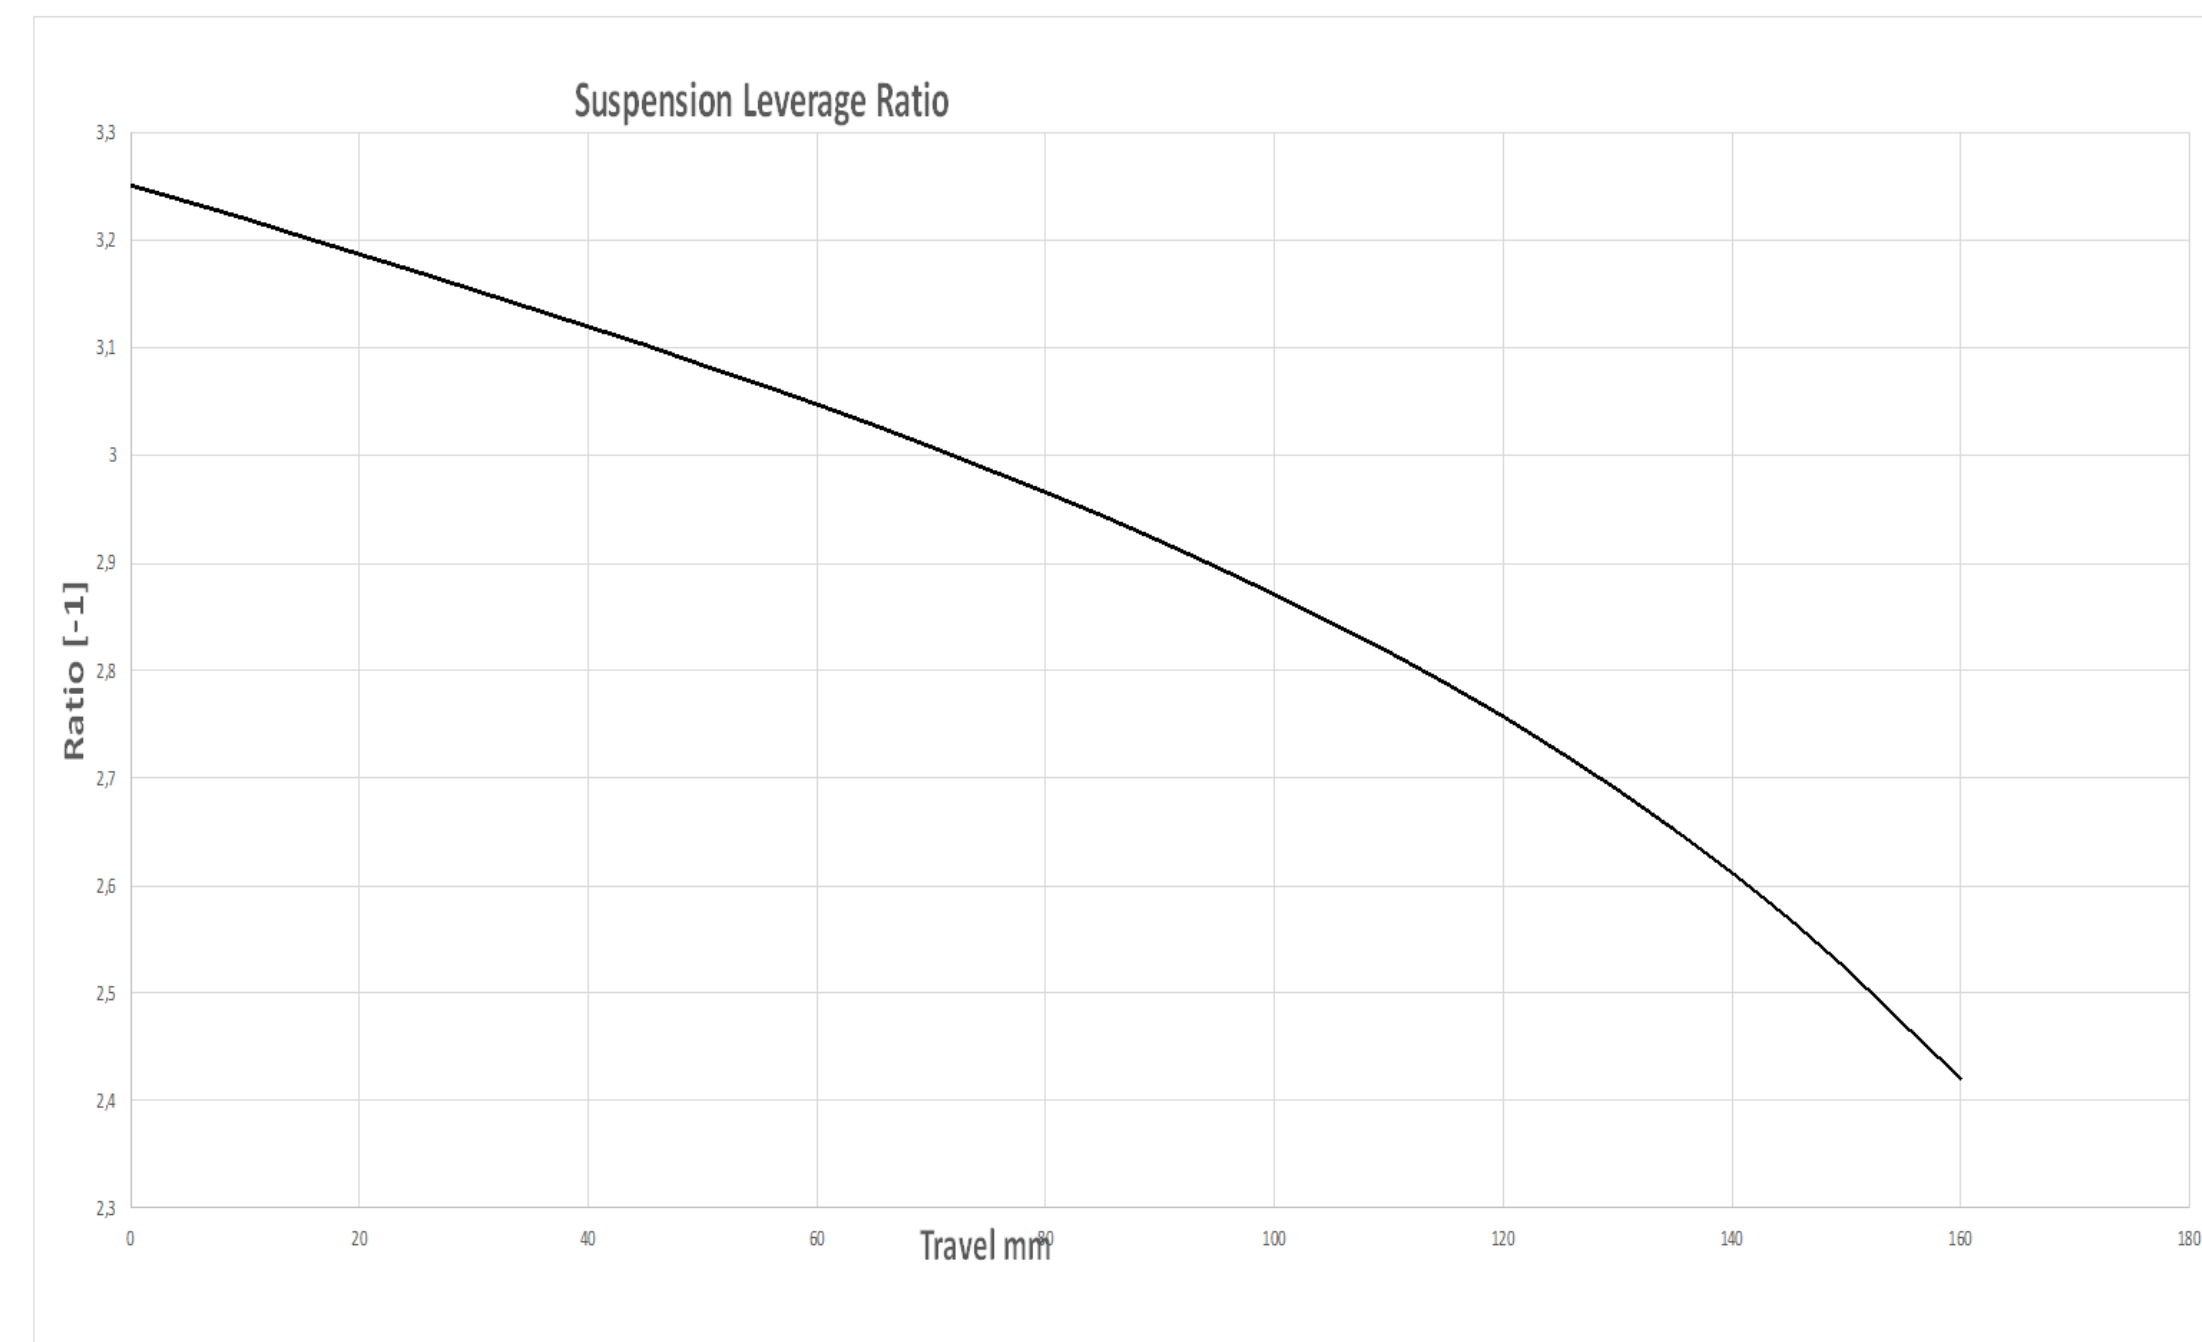

PROPAIN

NO.	Propain part number-version	Description	QTY.
1	001045-AC	Front_triangle_Large	1
2	001112-AA	Rear_triangle_TyeeCF29 (or 27.5")	1
3	001044-AB	Lever_low	1
4	001163-AA	Upper_lever	1
5	001075-AA	Alu_Bushing	1
6	000988-AA	Axle_15dia_51mm_M10x1	1
7	000176-AA	Bearing_15x28x7_flange	6
8	000602-AB	Dust_cap_seal	6
9	000600-AB	15mm_Axle_Cap	6
10	001066-AA	Axle_15x91xM10_clamp_type	1
11	000006-AA	Bearing_15x28x7	2
12	000604-AA	Clamp_ring_15mm_axle	8
13	000605-AB	15mm_clamp_Axle_Cap	2
14	000616-AA	Axle_15dia_62mm_M10x1	1
15	001115-AA	Axle_15dia_71-5mm_M10x1	1
16	001063-AA	BB_alloy_insert_left	1
17	001064-AA	BB_alloy_insert_right	1
18	001076-AC	ISCG_05_removable_boost148	1
19	001117-AA	Hanger	1
20	001118-AA	Hanger_screw	1
21	000991-AA	Bolt_M8x44_custom	1
22	000992-AA	Bolt_M8x48_custom	1
23	001168-AA	Chain_stay_protector_TyeeCF	1
24	001184-AA	DT_protector_Tyee_CF_2020	1
25	001225-AA	Bolt_M5x22_countersunk_DIN7991	1
26	001189-AB	SS_protector_Tyee_CF	1
27	000733-AA	Bolt_M5x13	2
28	000926-AC	Propain_Sixpack_X12_148mm_axle	1
29	000056-AA	Bolt_M5x12_countersunk	2

Tyee 2020 CF (29" & 27,5") - Standards	
Shock length	210mm
Shock travel	55mm
Shock mount top	8mm ϕ x 35
Shock mount bottom	8mm ϕ x 30
Rear wheel travel	160mm
Bottom bracket	BSA 73mm
Brake mount	Post mount 180
Seat post diameter	31,6mm
Head set (S.H.I.S.)	Top: IS49 / Bottom: IS56
Rear wheel axle	Propain axle (148mm)
Rear hub width	Boost 148mm
Front derailleur mount	None
Chain line	52 mm (boost)
Chain guide mount	ISCG 05
Tire size	29"(for 29"frame) & 27.5"(for 27,5" frame)
Maxium fork travel	170mm