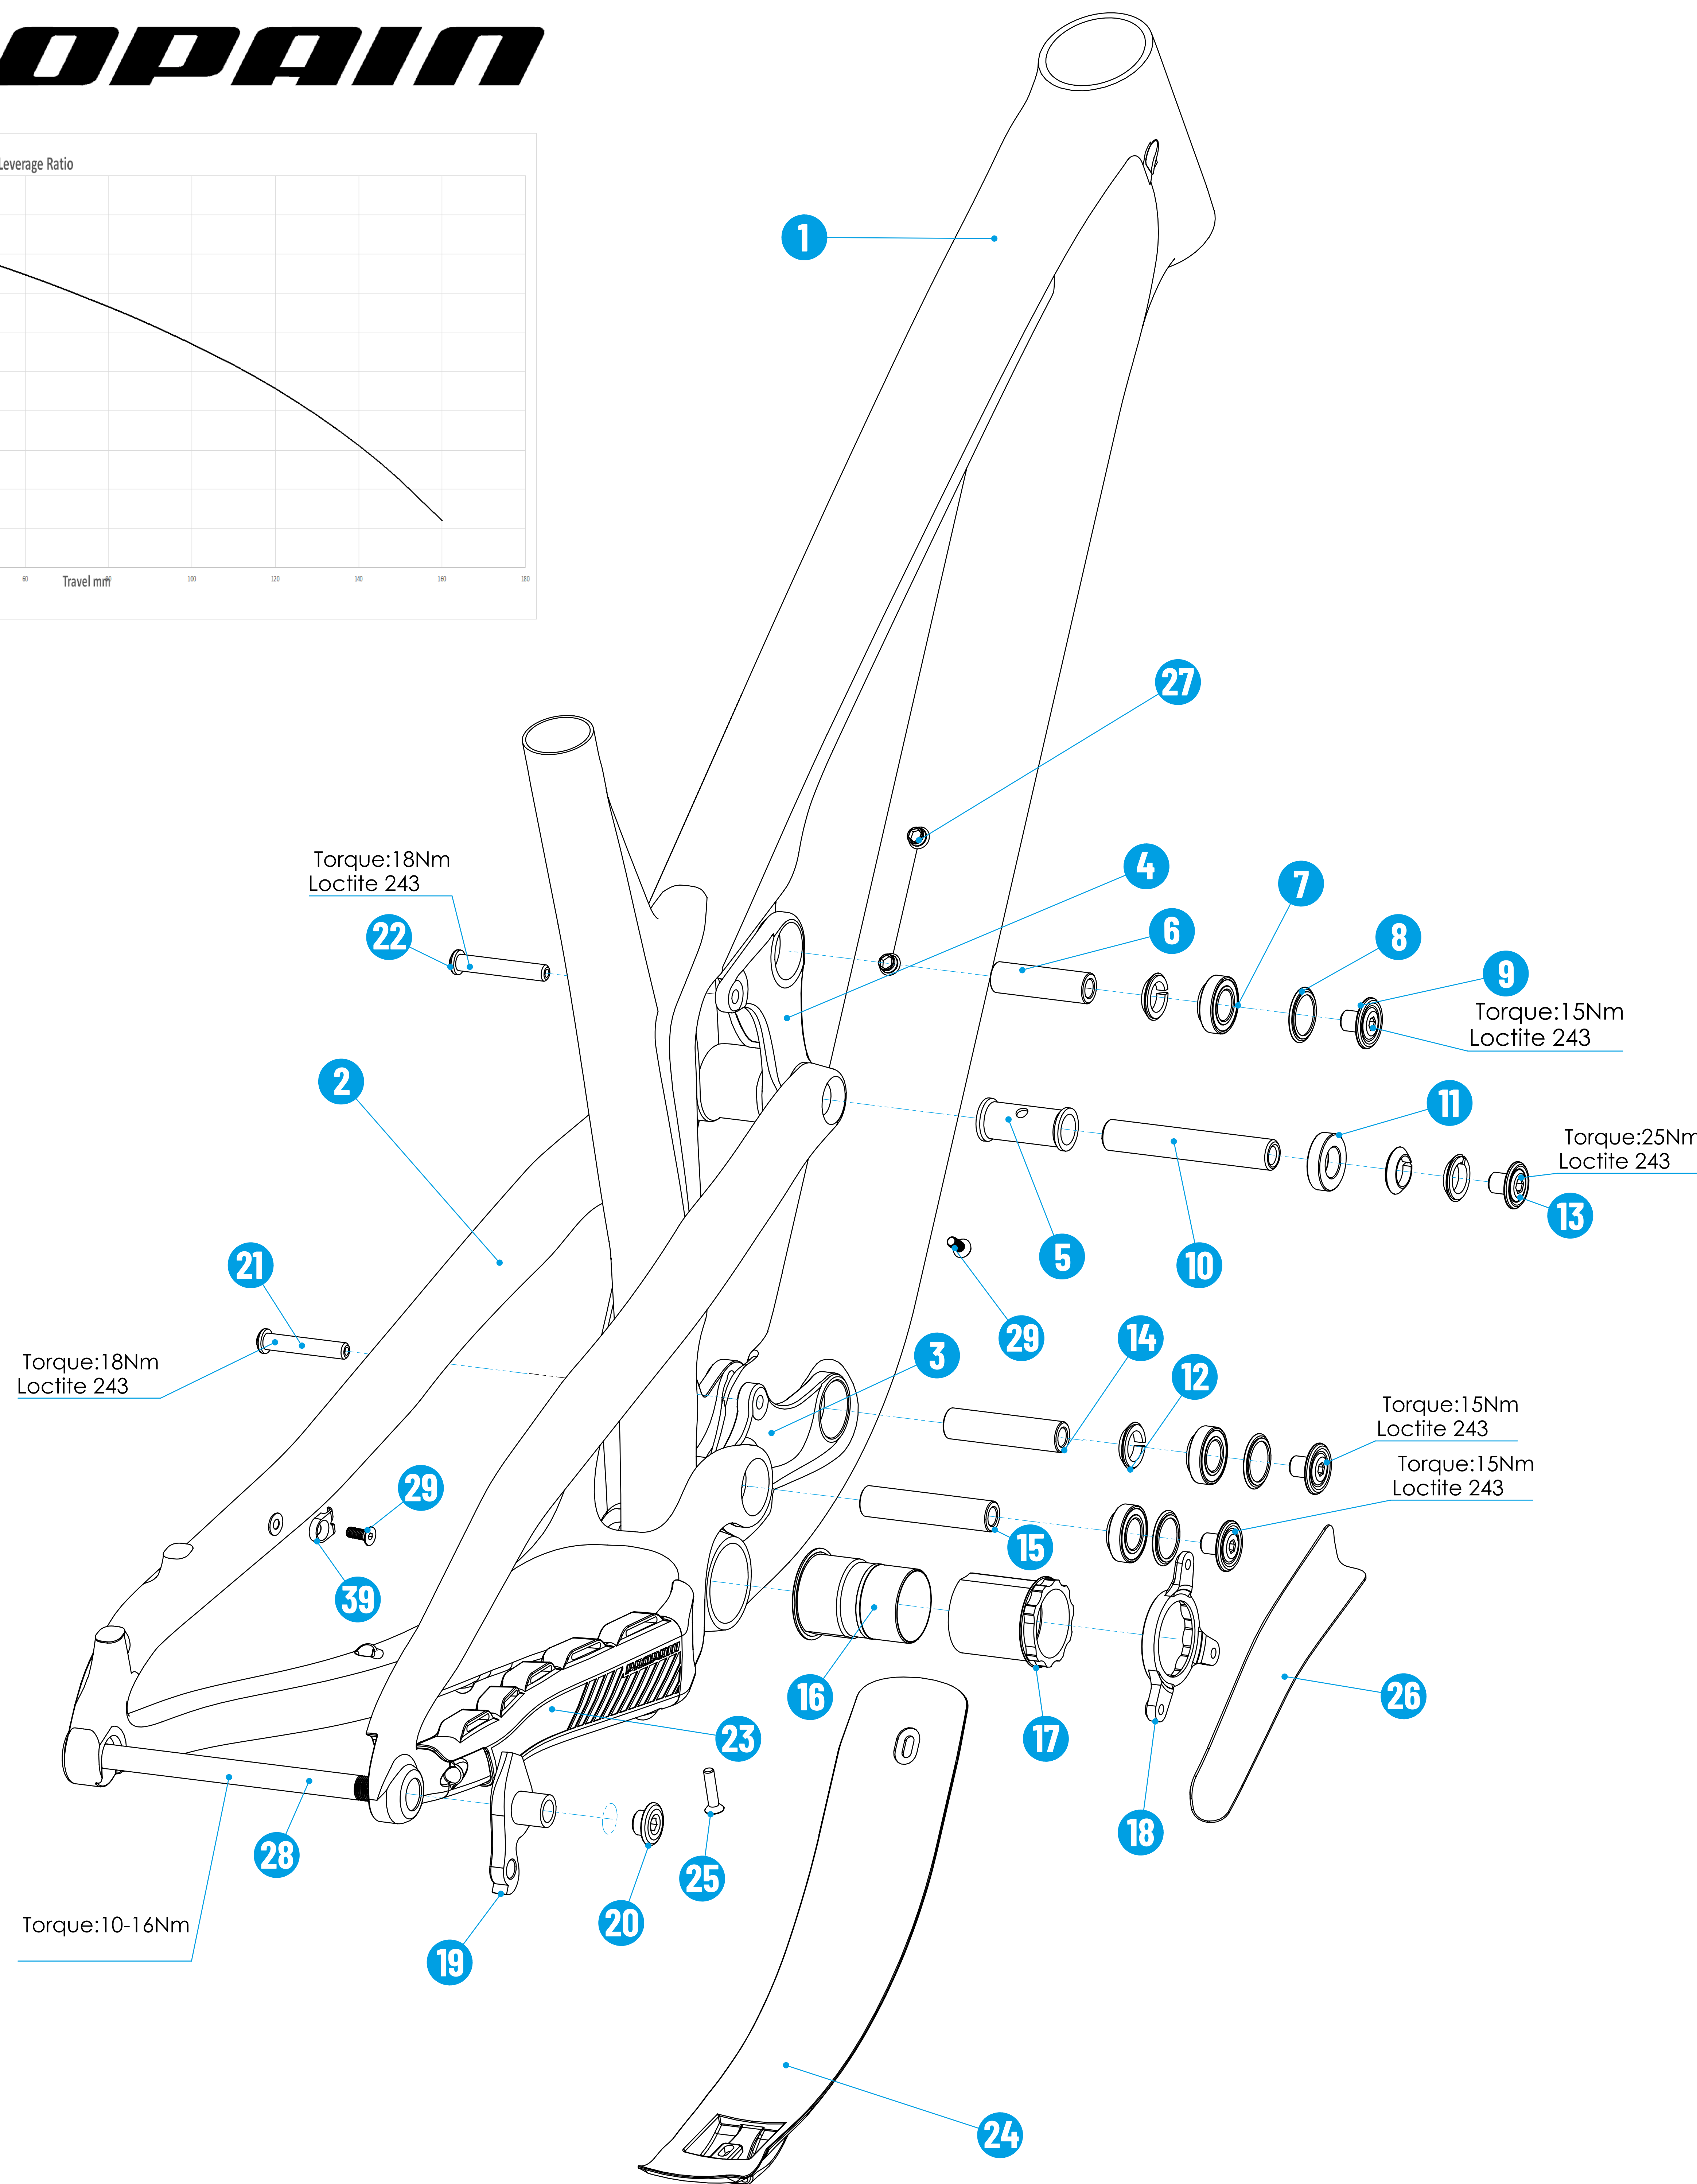

PROPAIN

NO.	Propain part number-version	Description	QTY.
1	001045-AC	Front_triangle_Large	1
2	001112-AA	Rear_triangle_TyeeCF29 (or 27.5")	1
3	001044-AB	Lever_low	1
4	001163-AA	Upper_lever	1
5	001075-AA	Alu_Bushing	1
6	000988-AA	Axle_15dia_51mm_M10x1	1
7	000176-AA	Bearing_15x28x7_flange	6
8	000602-AB	Dust_cap_seal	6
9	000600-AB	15mm_Axle_Cap	6
10	001066-AA	Axle_15x91xM10_clamp_type	1
11	000006-AA	Bearing_15x28x7	2
12	000604-AA	Clamp_ring_15mm_axle	8
13	000605-AB	15mm_clamp_Axle_Cap	2
14	000616-AA	Axle_15dia_62mm_M10x1	1
15	001115-AA	Axle_15dia_71-5mm_M10x1	1
16	001063-AA	BB_alloy_insert_left	1
17	001064-AA	BB_alloy_insert_right	1
18	001076-AC	ISCG_05_removable_boost148	1
19	001117-AA	Hanger	1
20	001118-AA	Hanger_screw	1
21	000991-AA	Bolt_M8x44_custom	1
22	000992-AA	Bolt_M8x48_custom	1
23	001168-AA	Chain_stay_protector_TyeeCF	1
24	001184-AA	DT_protector_Tyee_CF_2020	1
25	001225-AA	Bolt_M5x22_countersunk_DIN7991	1
26	001189-AB	SS_protector_Tyee_CF	1
27	000733-AA	Bolt_M5x13	2
28	000926-AC	Propain_Sixpack_X12_148mm_axle	1
29	000056-AA	Bolt_M5x12_countersunk	2

Tyee 2020 CF (29" & 27,5") - Standards	
Shock length	210mm
Shock travel	55mm
Shock mount top	8mm ϕ x 35
Shock mount bottom	8mm ϕ x 30
Rear wheel travel	160mm
Bottom bracket	BSA 73mm
Brake mount	Post mount 180
Seat post diameter	31,6mm
Head set (S.H.I.S.)	Top: IS49 / Bottom: IS56
Rear wheel axle	Propain axle (148mm)
Rear hub width	Boost 148mm
Front derailleur mount	None
Chain line	52 mm (boost)
Chain guide mount	ISCG 05
Tire size	29"(for 29"frame) & 27.5"(for 27,5" frame)
Maxium fork travel	170mm