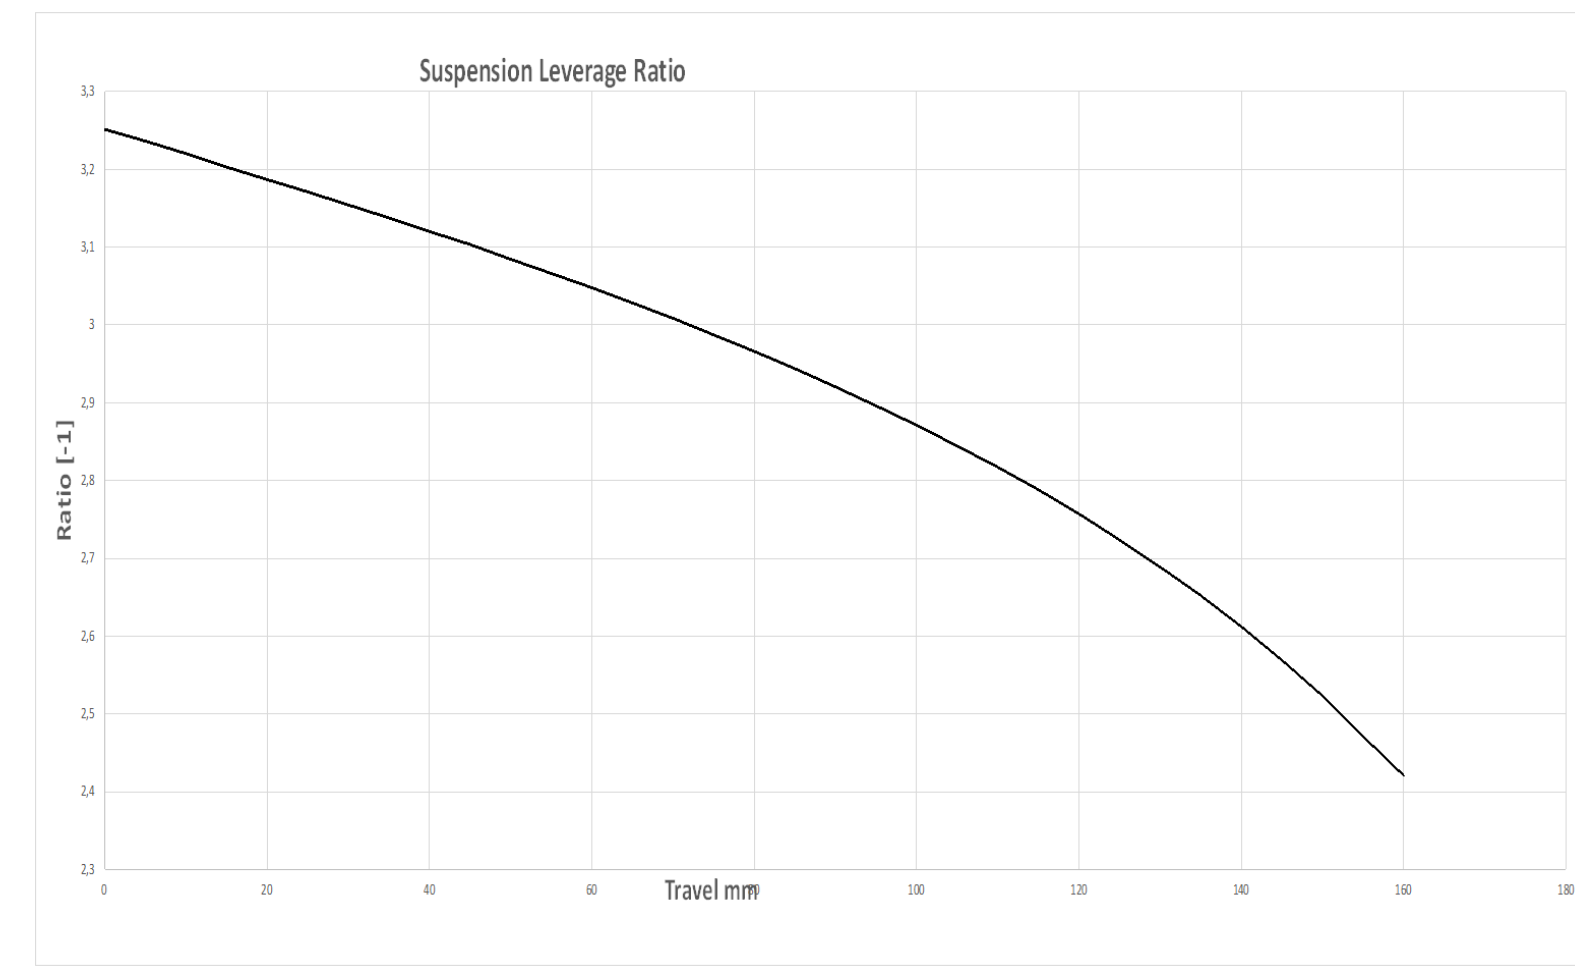

# PROPAIN

NO.	Propain part number-version	Description	QTY.
1	001016-AB	Front_triangle_Tyee_Alloy	1
2	001003-AC	Rear_triangle_29" (or 27,5")	1
3	001044-AB	Lever_low	1
4	001163-AA	Upper_lever	1
5	000988-AA	Axle_15dia_51mm_M10x1	1
6	000176-AA	Bearing_15x28x7_flange	6
7	000602-AB	Dust_cap_seal	6
8	000600-AB	15mm_Axle_Cap	6
9	001066-AA	Axle_15x91xM10_clamp_type	1
10	000604-AA	Clamp_ring_15mm_axle	4
11	000006-AA	Bearing_15x28x7	2
12	000605-AB	15mm_clamp_Axle_Cap	2
13	000616-AA	Axle_15dia_62mm_M10x1	1
14	000659-AA	Axle_15dia_69mm_M10x1	1
15	000162-AA	Hanger_bolt	1
16	000161-AA	Hanger	1
17	000926-AC	Propain_Sixpack_X12_148mm_axle	1
18	000236-AA	Bolt_M5x10_countersunk_DIN7991	3
19	000057-AA	Cable_clamp	2
20	000991-AA	Bolt_M8x44_custom	1
21	000992-AA	Bolt_M8x48_custom	1
22	000733-AA	Bolt_M5x13	2
23	000664-AA	Cable_inlet_grommet_derailleur_cable	3
24	000274-AB	Cable_inlet_grommet_hyd_cable	1
25	001173-AA	Chain_stay_protector_Tyee_alu	1
26	001172-AA	DT_protector_Tyee_Alloy	1
27	001225-AA	Bolt_M5x22_countersunk	1
28	001188-AA	SS_protector_Tyee_alloy	1
29	001076-AC	ISCG_05_removable_boost148	1

Tyee 2020 Alloy (29" & 27,5") - Standards	
Shock length	210mm
Shock travel	55mm
Shock mount top	8mm $\phi$ x 35
Shock mount bottom	8mm $\phi$ x 30
Rear wheel travel	160mm
Bottom bracket	BSA 73mm
Brake mount	Post mount 180
Seat post diameter	31,6mm
Head set (S.H.I.S.)	Top: IS49 / Bottom: IS56
Rear wheel axle	Propain axle (148mm)
Rear hub width	Boost 148mm
Front derailleur mount	None
Chain line	52 mm (boost)
Chain guide mount	ISCG 05
Tire size	29"(for 29"frame) & 27.5"(for 27.5" frame)
Maxium fork travel	170mm