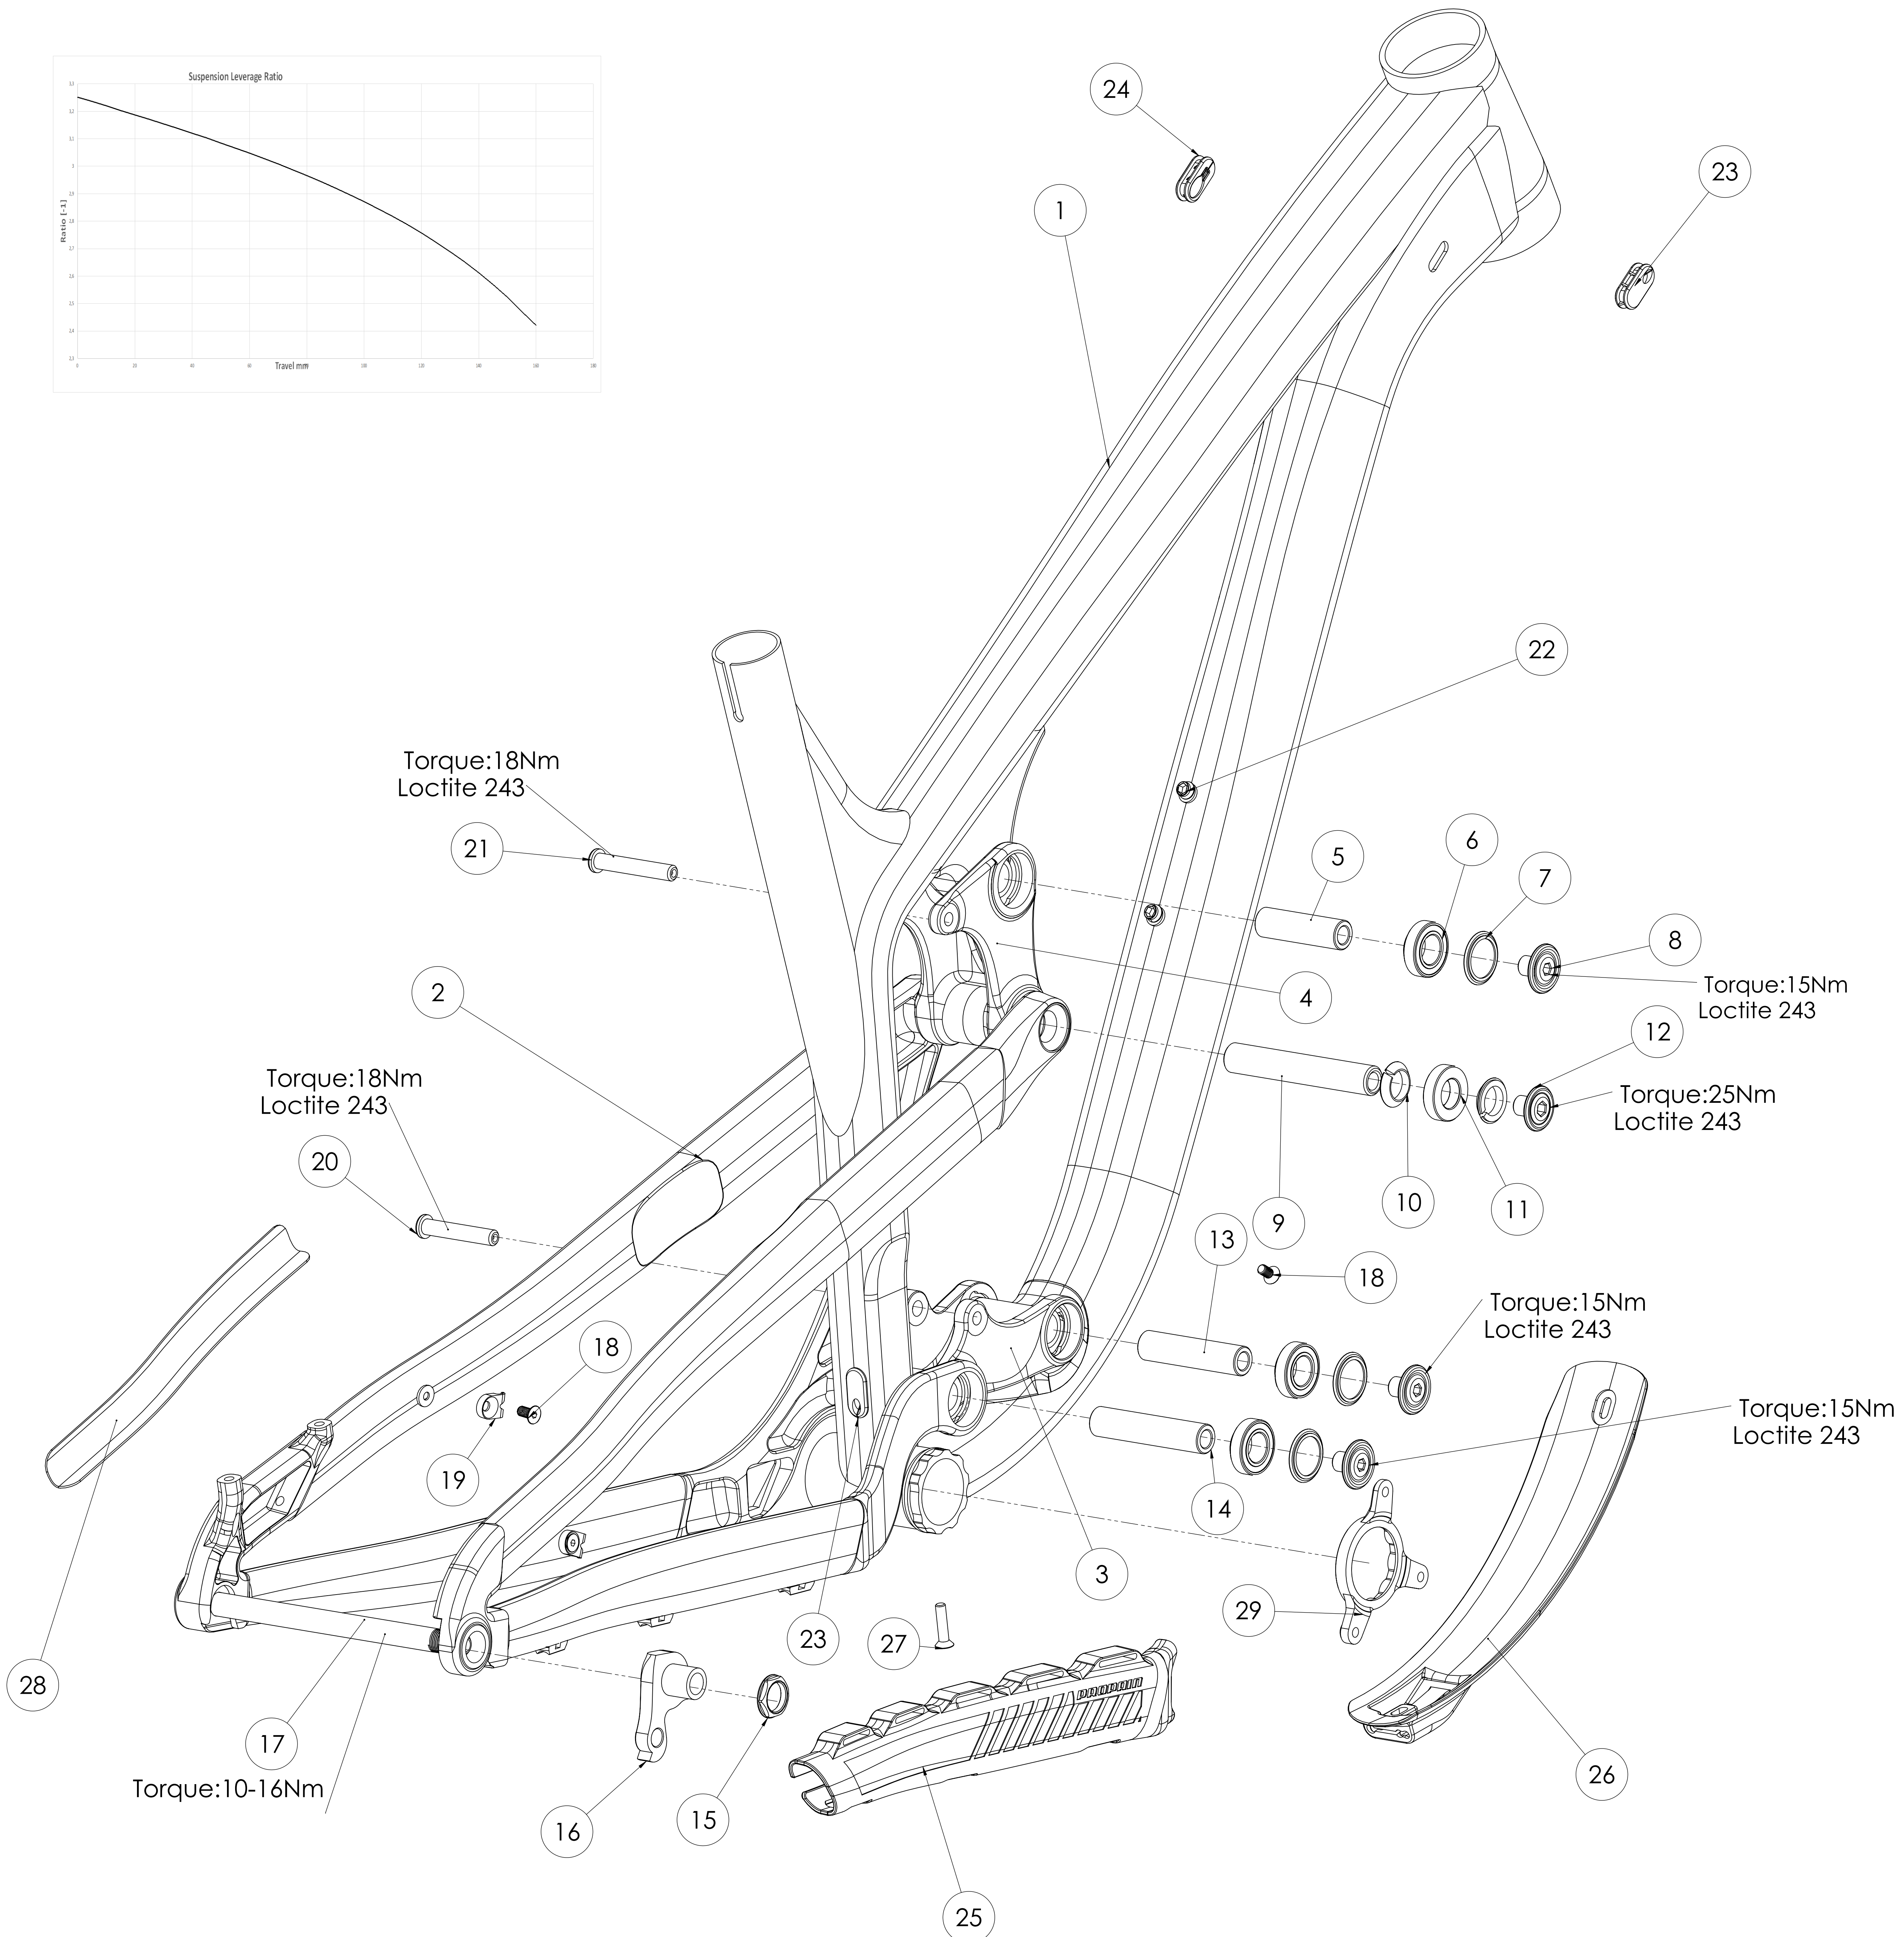

# PROPAIN

NO.	Propain part number-version	Description	QTY.
1	001016-AB	Front_triangle_Tyee_Alloy	1
2	001003-AC	Rear_triangle_29" (or 27,5")	1
3	001044-AB	Lever_low	1
4	001163-AA	Upper_lever	1
5	000988-AA	Axle_15dia_51mm_M10x1	1
6	000176-AA	Bearing_15x28x7_flange	6
7	000602-AB	Dust_cap_seal	6
8	000600-AB	15mm_Axle_Cap	6
9	001066-AA	Axle_15x91xM10_clamp_type	1
10	000604-AA	Clamp_ring_15mm_axle	4
11	000006-AA	Bearing_15x28x7	2
12	000605-AB	15mm_clamp_Axle_Cap	2
13	000616-AA	Axle_15dia_62mm_M10x1	1
14	000659-AA	Axle_15dia_69mm_M10x1	1
15	000162-AA	Hanger_bolt	1
16	000161-AA	Hanger	1
17	000926-AC	Propain_Sixpack_X12_148mm_axle	1
18	000236-AA	Bolt_M5x10_countersunk_DIN7991	3
19	000057-AA	Cable_clamp	2
20	000991-AA	Bolt_M8x44_custom	1
21	000992-AA	Bolt_M8x48_custom	1
22	000733-AA	Bolt_M5x13	2
23	000664-AA	Cable_inlet_grommet_derailleur_cable	3
24	000274-AB	Cable_inlet_grommet_hyd_cable	1
25	001173-AA	Chain_stay_protector_Tyee_alu	1
26	001172-AA	DT_protector_Tyee_Alloy	1
27	001225-AA	Bolt_M5x22_countersunk	1
28	001188-AA	SS_protector_Tyee_alloy	1
29	001076-AC	ISCG_05_removable_boost148	1

Tyee 2020 Alloy (29" & 27,5") - Standards	
Shock length	210mm
Shock travel	55mm
Shock mount top	8mm $\phi$ x 35
Shock mount bottom	8mm $\phi$ x 30
Rear wheel travel	160mm
Bottom bracket	BSA 73mm
Brake mount	Post mount 180
Seat post diameter	31,6mm
Head set (S.H.I.S.)	Top: IS49 / Bottom: IS56
Rear wheel axle	Propain axle (148mm)
Rear hub width	Boost 148mm
Front derailleur mount	None
Chain line	52 mm (boost)
Chain guide mount	ISCG 05
Tire size	29"(for 29"frame) & 27.5"(for 27.5" frame)
Maxium fork travel	170mm