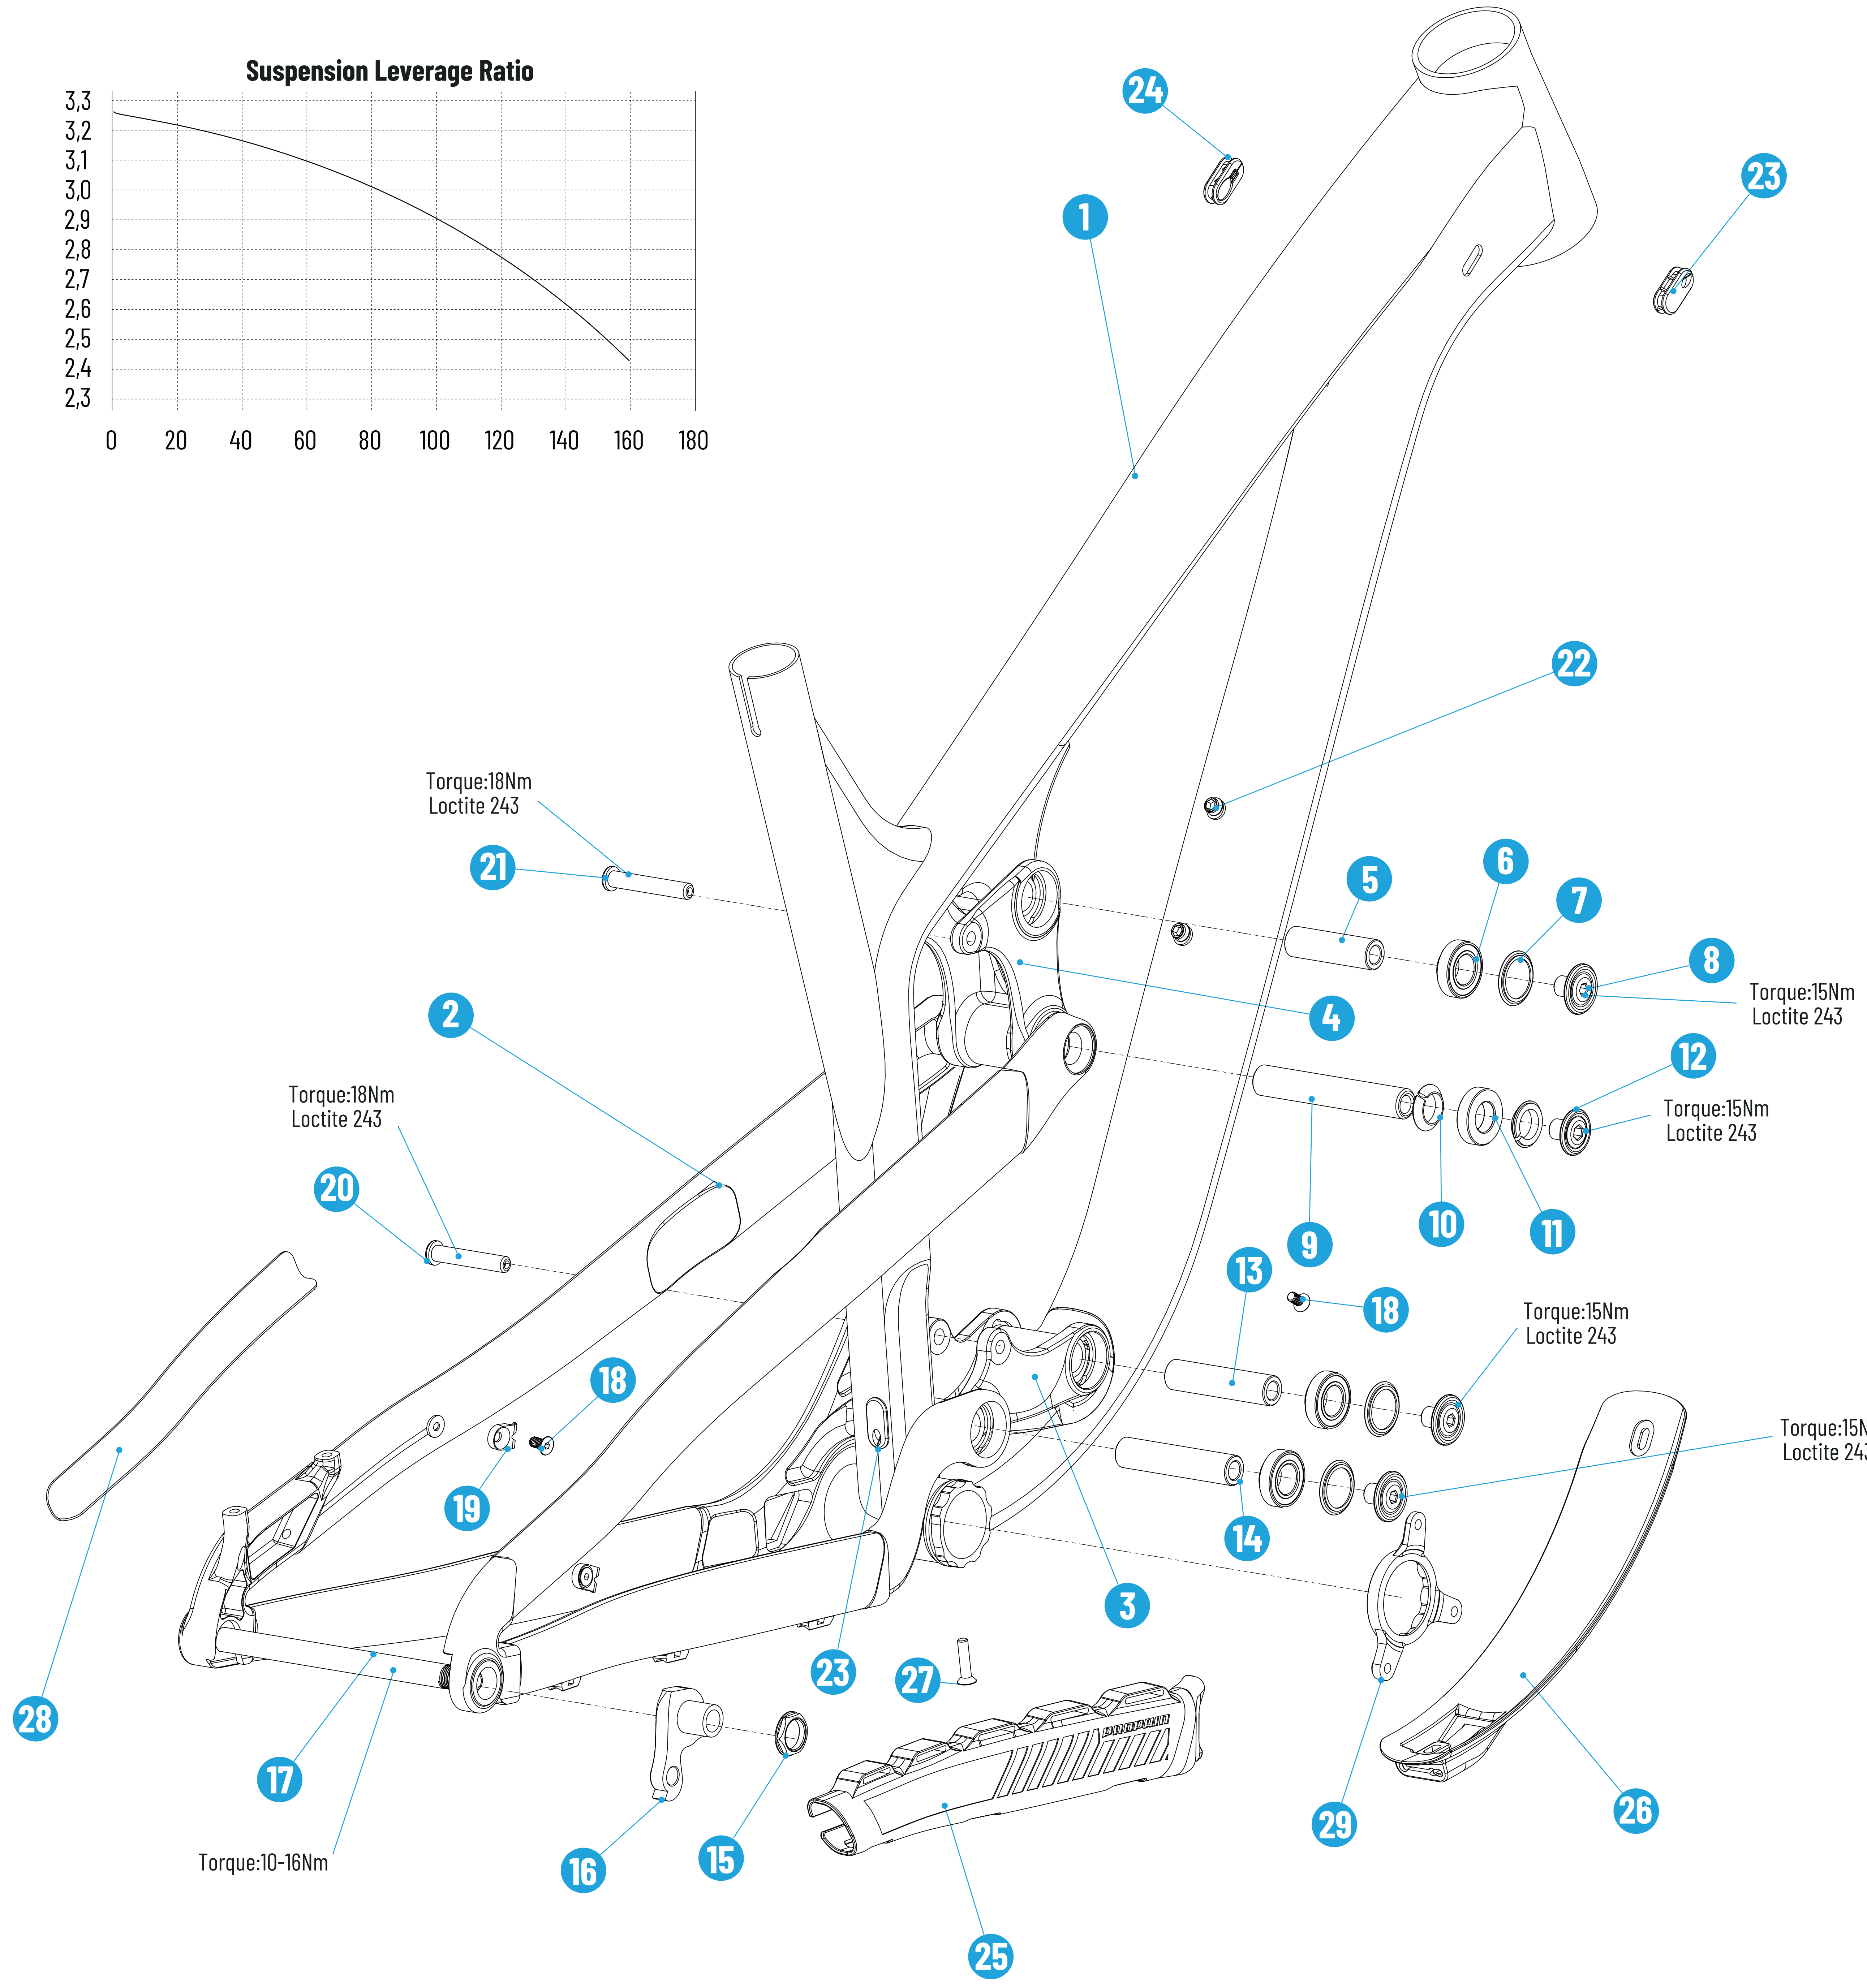

Suspension Leverage Ratio

NO	Propain Part number/version	Description	QTY.
1	001016-AB	Front_triangle_Tyee_Alloy	1
2	001003-AC	Rear_triangle_29" (or 27,5")	1
3	001044-AC	Lever_low	1
4	001163-AA	Upper_lever	1
5	000988-AA	Axle_15dia_51mm_M10x1	1
6	000176-AA	Bearing_15x28x7_flange	6
7	000602-AB	Dust_cap_seal	6
8	000600-AB	15mm_Axle_Cap	6
9	001066-AA	Axle_15x91xM10_clamp_type	1
10	000604-AA	Clamp_ring_15mm_axle	4
11	000006-AA	Bearing_15x28x7	2
12	000605-AB	15mm_clamp_Axle_Cap	2
13	000616-AA	Axle_15dia_62mm_M10x1	1
14	000659-AA	Axle_15dia_69mm_M10x1	1
15	000162-AA	Hanger_bolt	1
16	000161-AA	Hanger	1
17	000926-AC	Propain_Sixpack_X12_148mm_axle	1
18	000236-AA	Bolt_M5x10_countersunk_DIN7991	3
19	000057-AA	Cable_clamp	2
20	000991-AA	Bolt_M8x44_custom	1
21	000992-AA	Bolt_M8x48_custom	1
22	000733-AA	Bolt_M5x13	2
23	000664-AA	Cable_inlet_grommet_derailleur_cable	3
24	000274-AB	Cable_inlet_grommet_hyd_cable	1
25	001173-AA	Chain_stay_protector_Tyee_alu	1
26	001172-AA	DT_protector_Tyee_Alloy	1
27	001225-AA	Bolt_M5x22_countersunk	1
28	001188-AA	SS_protector_Tyee_alloy	1
29	001076-AC	ISCG-05-removable-boost148	1

**TYEE AL - Standards**

Shock length	210mm
Shock travel	55mm
Shock mount top	8mm x 35
Shock mount bottom	8mm x 30
Rear wheel travel	160mm
Bottom bracket	BSA 73mm
Brake mount	Post mount 180
Seat post diameter	31,6mm
Head set (S.H.I.S.)	Top: ZS49 / Bottom: ZS56
Rear wheel axle	X12 axle for UDH hanger
Rear hub width	148mm (Boost)
Chain line	52 mm (boost)
Chain guide mount	ISCG 05
Tire size	27,5" / 29 "
Maxium fork travel	170mm