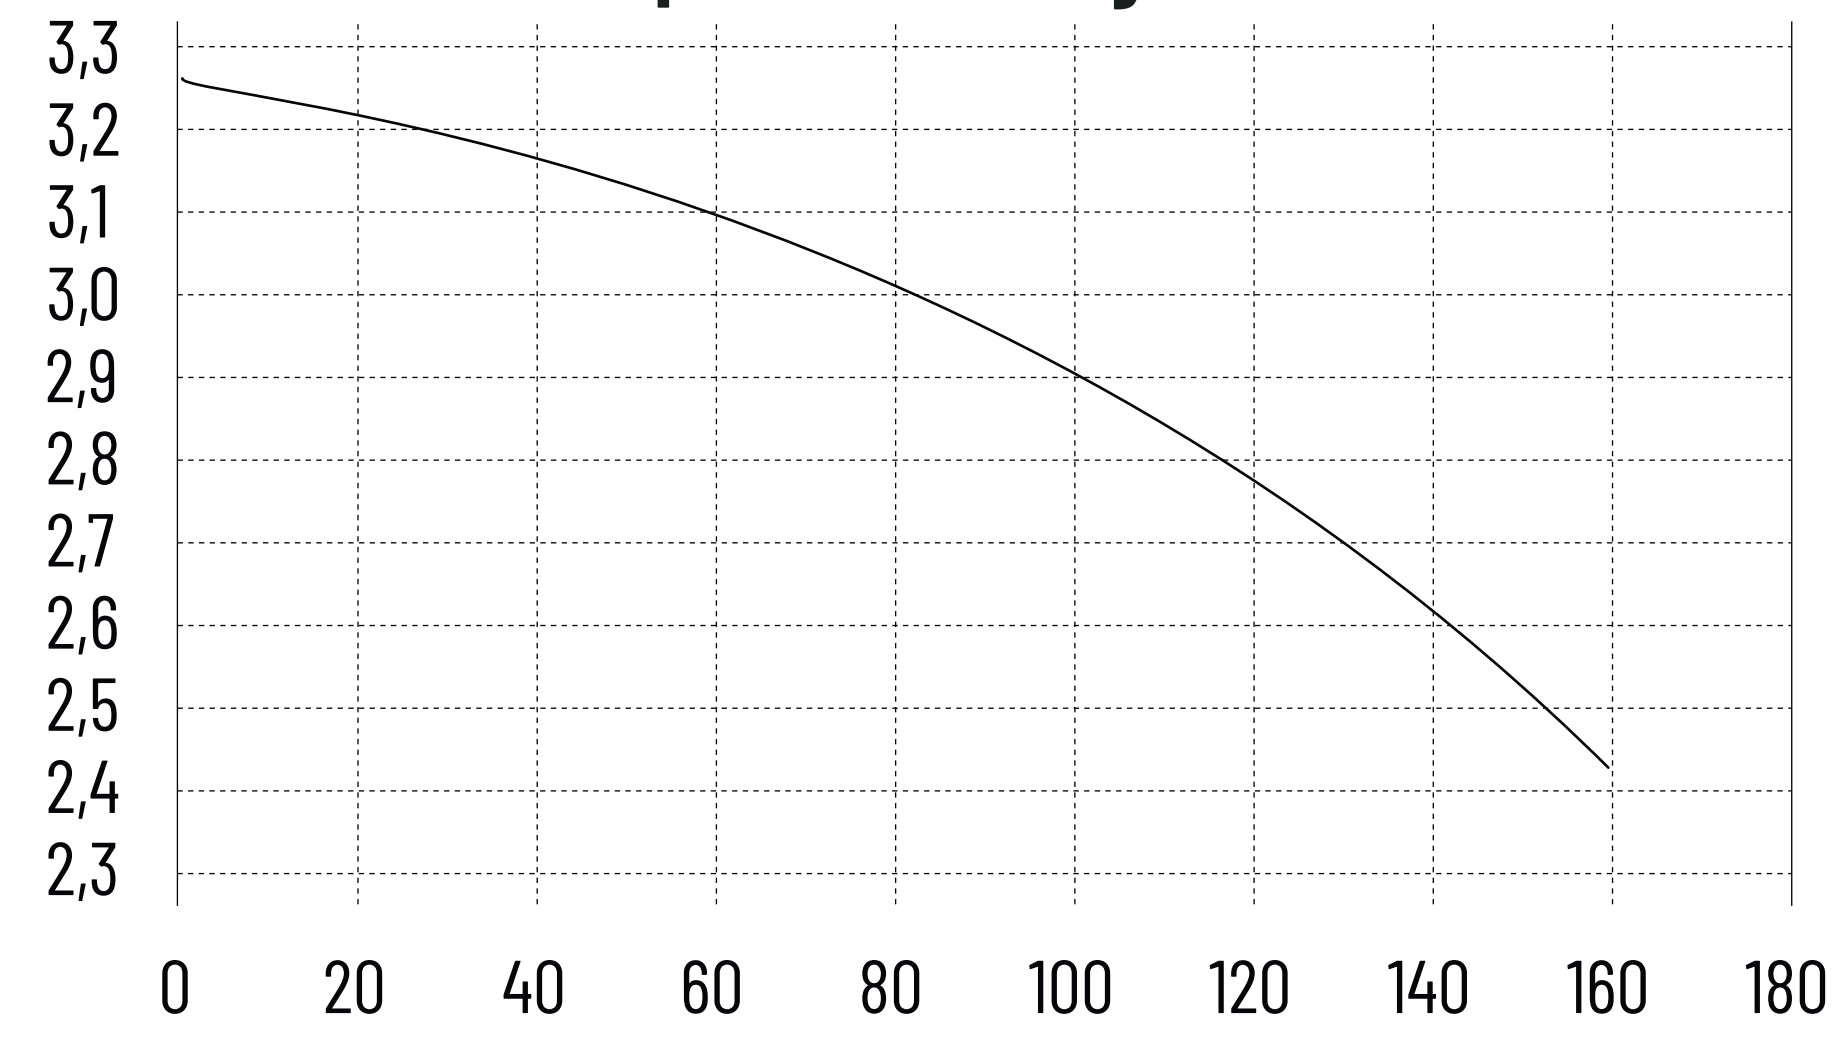

Suspension Leverage Ratio

NO	Propain Part number/version	Description	QTY.
1	001016-AB	Front_triangle_Tyee_Alloy	1
2	001003-AC	Rear_triangle_29" (or 27,5")	1
3	001044-AC	Lever_low	1
4	001163-AA	Upper_lever	1
5	000988-AA	Axle_15dia_51mm_M10x1	1
6	000176-AA	Bearing_15x28x7_flange	6
7	000602-AB	Dust_cap_seal	6
8	000600-AB	15mm_Axle_Cap	6
9	001066-AA	Axle_15x91xM10_clamp_type	1
10	000604-AA	Clamp_ring_15mm_axle	4
11	000006-AA	Bearing_15x28x7	2
12	000605-AB	15mm_clamp_Axle_Cap	2
13	000616-AA	Axle_15dia_62mm_M10x1	1
14	000659-AA	Axle_15dia_69mm_M10x1	1
15	000162-AA	Hanger_bolt	1
16	000161-AA	Hanger	1
17	000926-AC	Propain_Sixpack_X12_148mm_axle	1
18	000236-AA	Bolt_M5x10_countersunk_DIN7991	3
19	000057-AA	Cable_clamp	2
20	000991-AA	Bolt_M8x44_custom	1
21	000992-AA	Bolt_M8x48_custom	1
22	000733-AA	Bolt_M5x13	2
23	000664-AA	Cable_inlet_grommet_derailleur_cable	3
24	000274-AB	Cable_inlet_grommet_hyd_cable	1
25	001173-AA	Chain_stay_protector_Tyee_alu	1
26	001172-AA	DT_protector_Tyee_Alloy	1
27	001225-AA	Bolt_M5x22_countersunk	1
28	001188-AA	SS_protector_Tyee_alloy	1
29	001076-AC	ISCG-05-removable-boost148	1

**TYEE AL - Standards**

Shock length	210mm
Shock travel	55mm
Shock mount top	8mm x 35
Shock mount bottom	8mm x 30
Rear wheel travel	160mm
Bottom bracket	BSA 73mm
Brake mount	Post mount 180
Seat post diameter	31,6mm
Head set (S.H.I.S.)	Top: ZS49 / Bottom: ZS56
Rear wheel axle	X12 axle for UDH hanger
Rear hub width	148mm (Boost)
Chain line	52 mm (boost)
Chain guide mount	ISCG 05
Tire size	27,5" / 29 "
Maxium fork travel	170mm